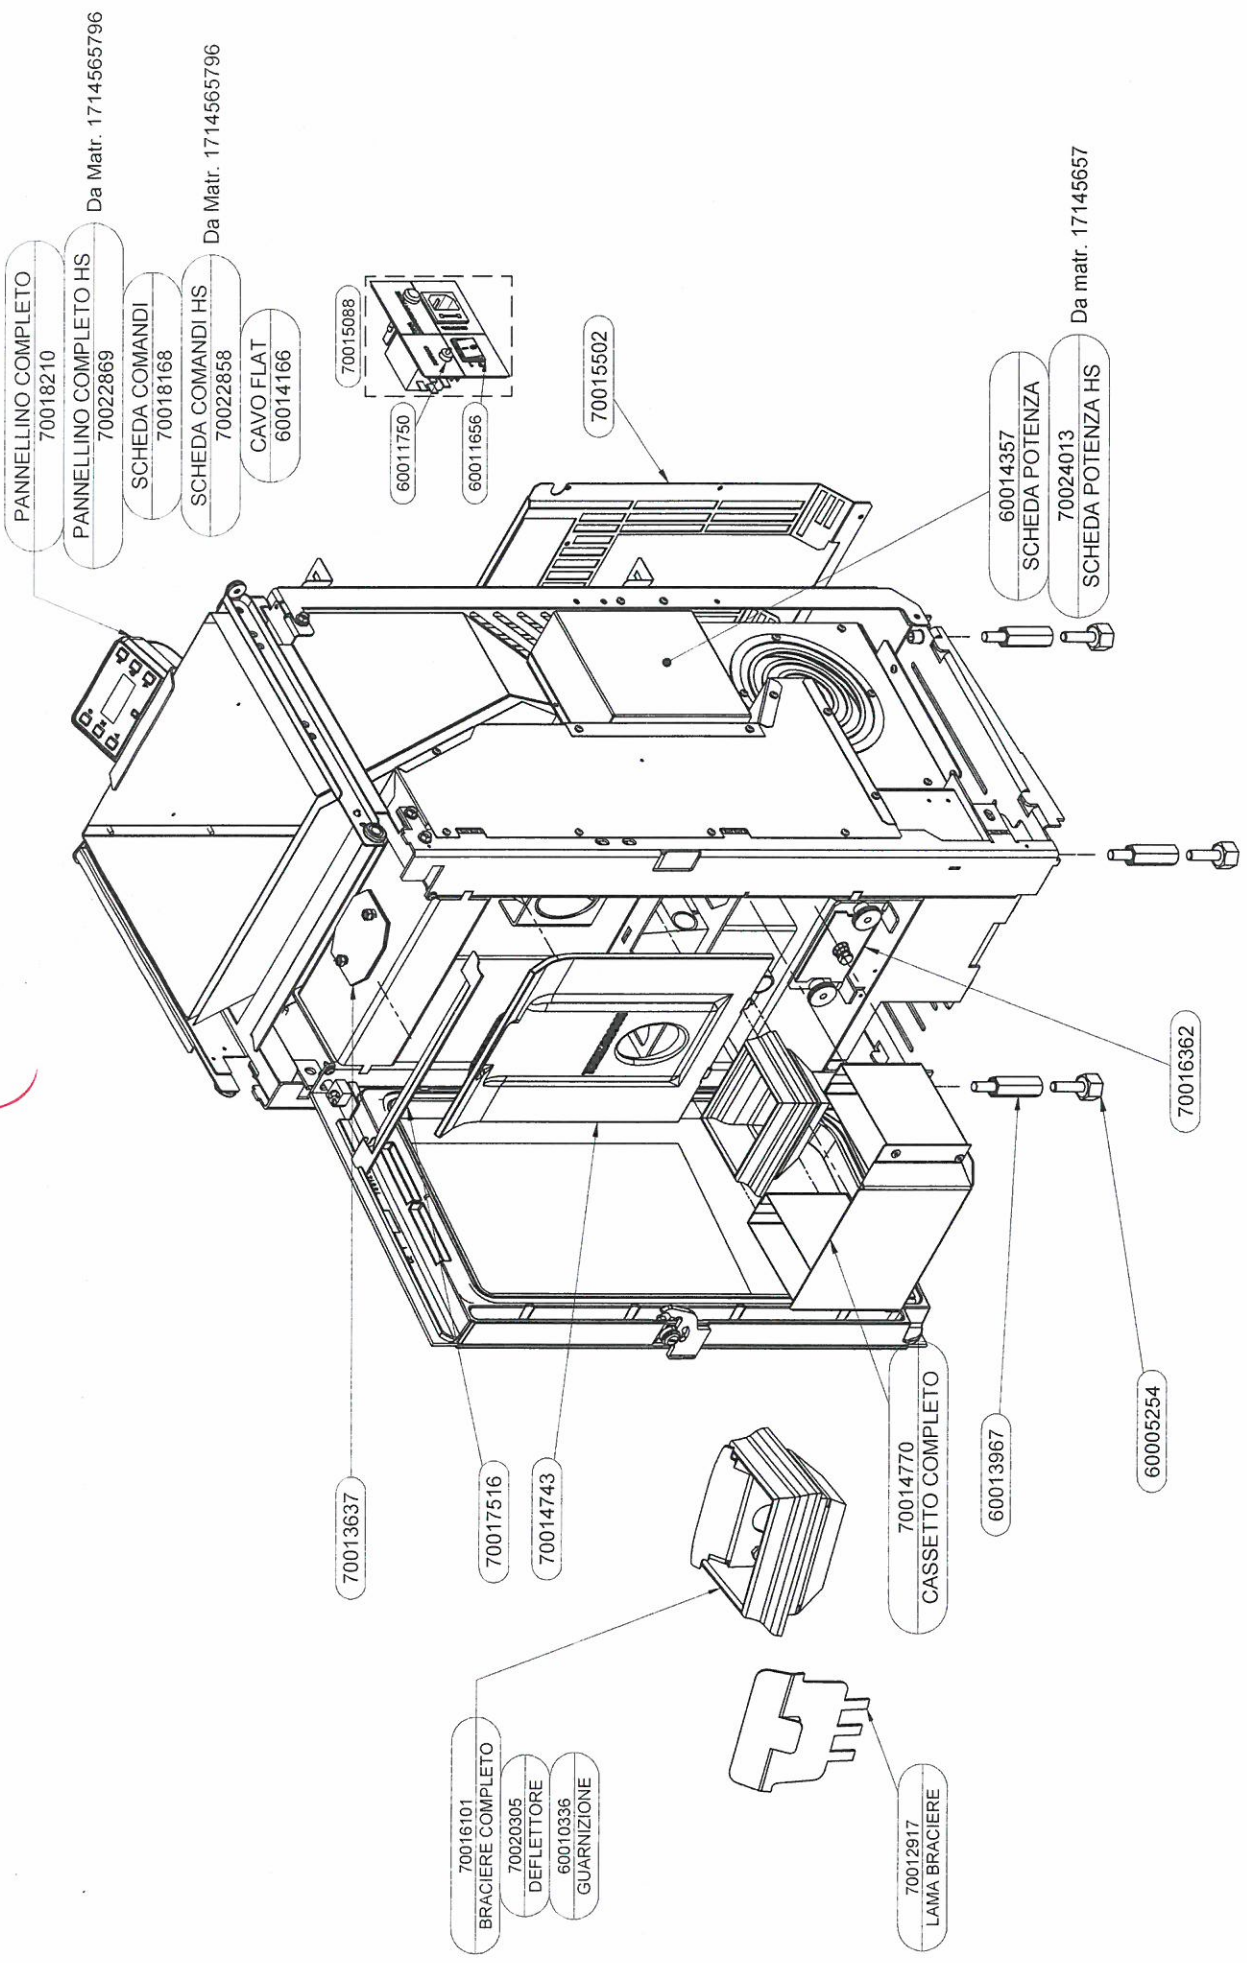

(MON AMOUR.)

- 70018090 - Top con vetri
- 70018053 - Vetro frontale
- 70018052 - Vetro superiore

- Carter coperchio
- 70018153 - bianco
- 70018154 - tortora
- 70018155 - grigio
- 70018156 - bordeaux
- 70018157 - ruggine
- 70018158 - nero bronze
- 70019868 - nero lucido

COPERCHIO COMPLETO

- 70018159 - bianco
- 70018160 - tortora
- 70018161 - grigio
- 70018162 - bordeaux
- 70018163 - ruggine
- 70018164 - nero bronze
- 70019865 - nero lucido

New color matr. 1448561356

- Fianco Sinistro
- 70018139 - bianco
- 70018140 - tortora
- 70018141 - grigio
- 70018142 - bordeaux
- 70018143 - ruggine
- 70018144 - nero bronze
- 70019867 - nero lucido

New color matr. 1448561356

- Fianco Destro
- 70018145 - bianco
- 70018146 - tortora
- 70018147 - grigio
- 70018148 - bordeaux
- 70018149 - ruggine
- 70018150 - nero bronze
- 70019866 - nero lucido

New color matr. 1448561356

70018152

70018151

60010335 - GUARNIZIONE
60013966 - VETRO

60013605
MANIGLIA COMPLETA

60010336 - GUARNIZIONE
70014154F - PORTA

70018165

70016611
PORTA COMPLETA