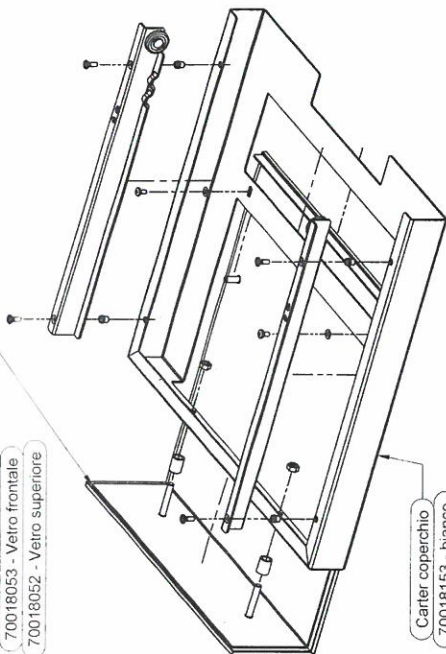

(MON AMOUR.)

- 70018090 - Top con vetri
- 70018053 - Vetro frontale
- 70018052 - Vetro superiore

- Carter coperchio
- 70018153 - bianco
- 70018154 - tortora
- 70018155 - grigio
- 70018156 - bordeaux
- 70018157 - ruggine
- 70018158 - nero bronze
- 70019868 - nero lucido

COPERCHIO COMPLETO

- 70018159 - bianco
- 70018160 - tortora
- 70018161 - grigio
- 70018162 - bordeaux
- 70018163 - ruggine
- 70018164 - nero bronze
- 70019865 - nero lucido

New color matr. 1448561356

- Fianco Sinistro
- 70018139 - bianco
- 70018140 - tortora
- 70018141 - grigio
- 70018142 - bordeaux
- 70018143 - ruggine
- 70018144 - nero bronze
- 70019867 - nero lucido