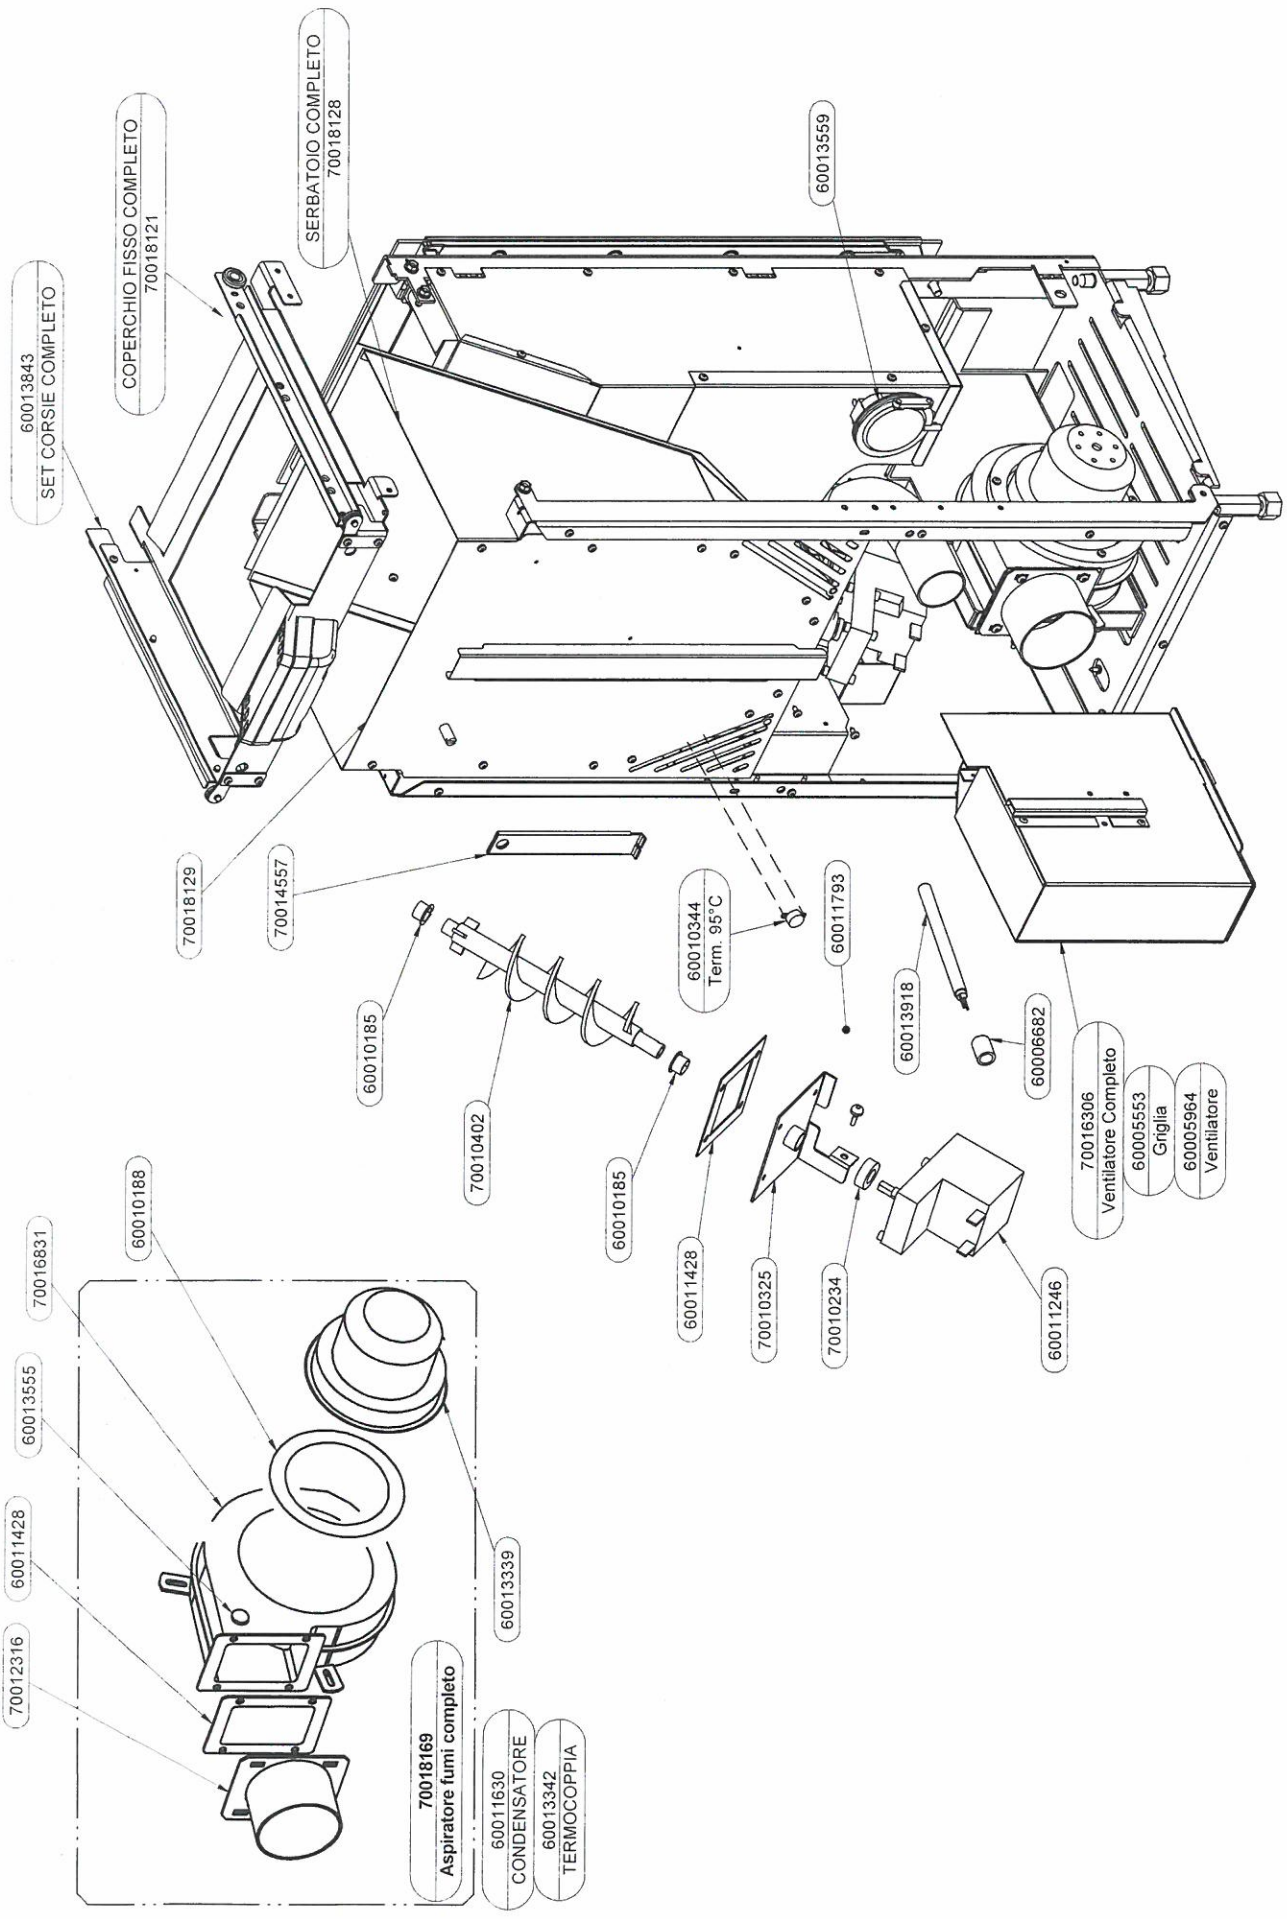

(MON AMOUR.)

- 70018090 - Top con vetri
- 70018053 - Vetro frontale
- 70018052 - Vetro superiore

- Carter coperchio
- 70018153 - bianco
- 70018154 - tortora
- 70018155 - grigio
- 70018156 - bordeaux
- 70018157 - ruggine
- 70018158 - nero bronze
- 70019868 - nero lucido

COPERCHIO COMPLETO

- 70018159 - bianco
- 70018160 - tortora
- 70018161 - grigio
- 70018162 - bordeaux
- 70018163 - ruggine
- 70018164 - nero bronze
- 70019865 - nero lucido

New color matr. 1448561356

- Fianco Sinistro
- 70018139 - bianco
- 70018140 - tortora
- 70018141 - grigio
- 70018142 - bordeaux
- 70018143 - ruggine
- 70018144 - nero bronze
- 70019867 - nero lucido

New color matr. 1448561356

- Fianco Destro
- 70018145 - bianco
- 70018146 - tortora
- 70018147 - grigio
- 70018148 - bordeaux
- 70018149 - ruggine
- 70018150 - nero bronze
- 70019866 - nero lucido

New color matr. 1448561356

70018152

70018151

60010335 - GUARNIZIONE
60013966 - VETRO

60013605
MANIGLIA COMPLETA

60010336 - GUARNIZIONE
70014154F - PORTA

70018165

70016611
PORTA COMPLETA