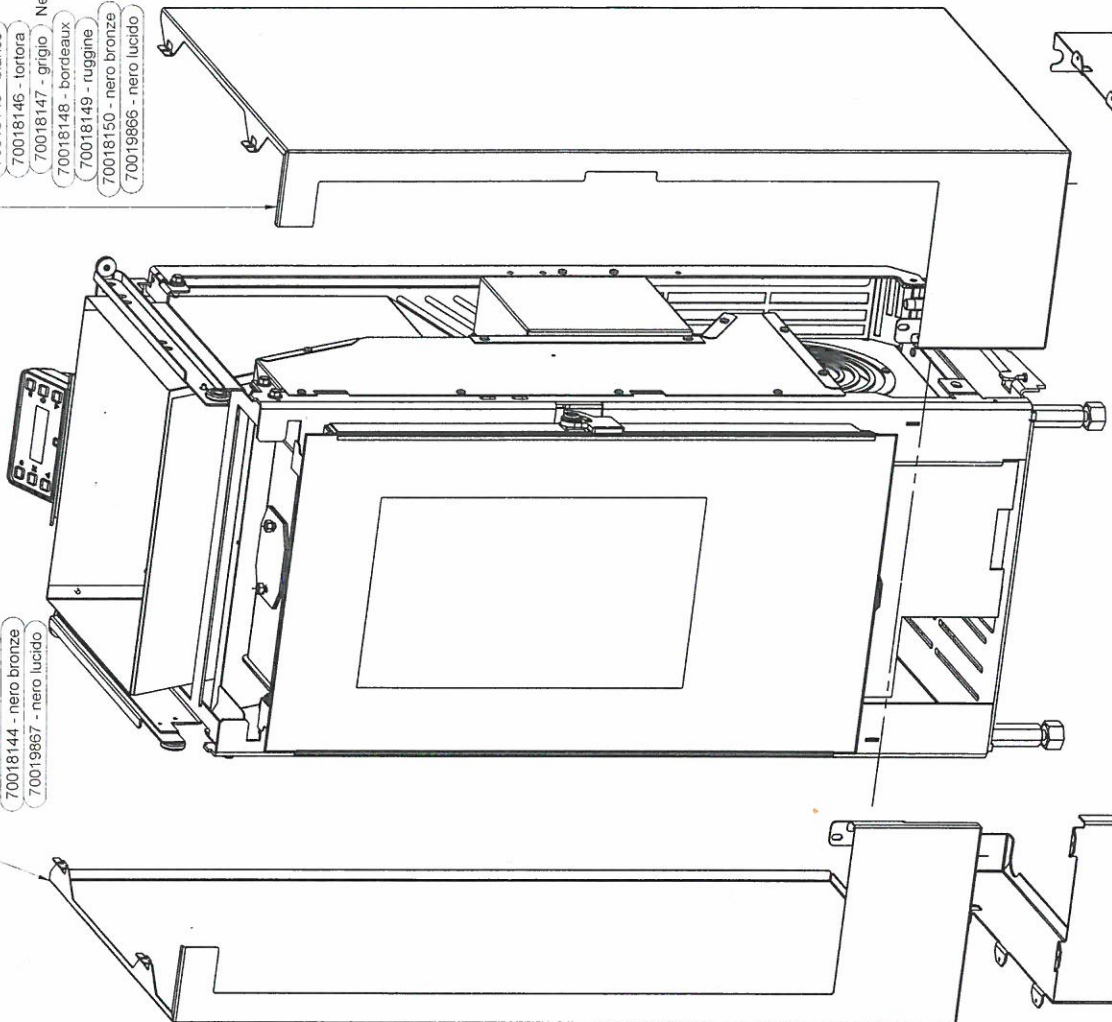

COPERCHIO COMPLETO

- 70018159 - bianco
- 70018160 - tortora
- 70018161 - grigio
- 70018162 - bordeaux
- 70018163 - ruggine
- 70018164 - nero bronze
- 70019865 - nero lucido

New color matr. 1448561356

- Fianco Sinistro
- 70018139 - bianco
- 70018140 - tortora
- 70018141 - grigio
- 70018142 - bordeaux
- 70018143 - ruggine
- 70018144 - nero bronze
- 70019867 - nero lucido

New color matr. 1448561356

- Fianco Destro
- 70018145 - bianco
- 70018146 - tortora
- 70018147 - grigio
- 70018148 - bordeaux
- 70018149 - ruggine
- 70018150 - nero bronze
- 70019866 - nero lucido

New color matr. 1448561356