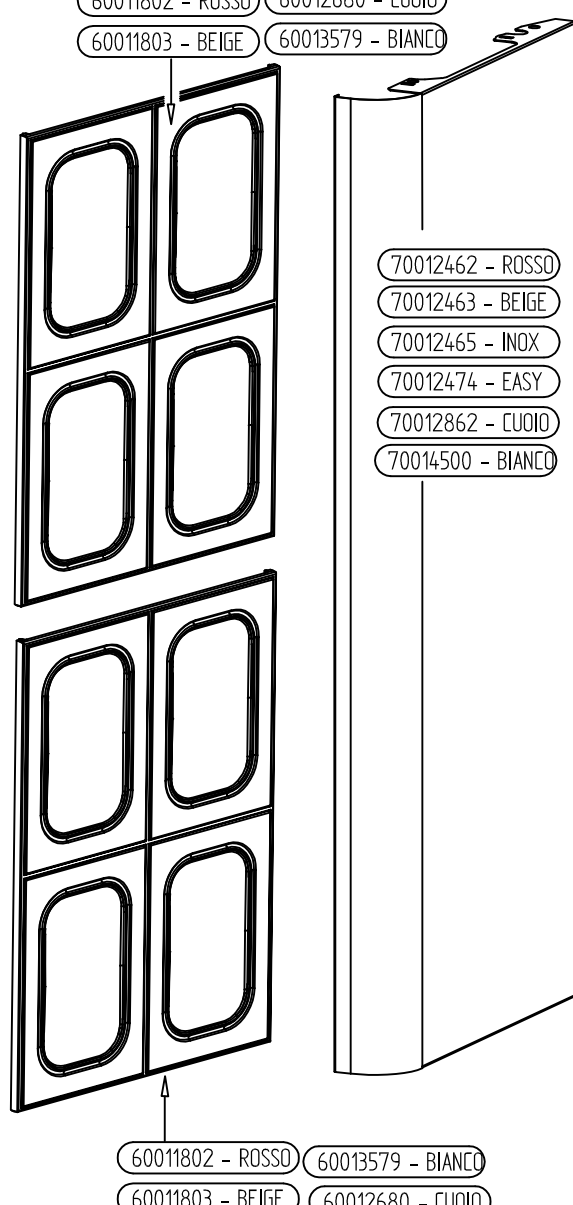

- 6001801 - BEIGE
- 6001800 - ROSSO
- 6001682 - CUIOIO
- 6001812 - NERO
- 70012448 - EASY

- 6001801 - BEIGE
- 6001800 - ROSSO
- 6001682 - CUIOIO
- 6001812 - NERO
- 70012448 - EASY

- 60013572 - BIANCO
- 60011812 - NERO
- 70012448 - EASY
- 60013581 - BIANCO
- 60012737 - ROSSO
- 60012736 - BEIGE
- 60012738 - CUIOIO

- 80011639
- 80011637
- 80011638

- 70013133 BASSO DX ALTO SX

- 60006637
- 60013322 Pannello completo
- 60013323 Scheda comando
- 60013326 Vetrino
- 60013560 Batteria CR1632

- 70013584 RADIOCOMANDO COMPLETO
- 60011787 BATTERIA RICARICABILE RADIOCOMANDO
- 60011788 CARICABATTERIA RADIOCOMANDO
- 60013118 SUPPORTO A MURO
- 60013119 COPERCHIO BATTERIE

- 70013606 Pannello completo
- 70014041 Scheda completa di comando

- 60011802 - ROSSO
- 60011803 - BEIGE
- 60012680 - CUIOIO
- 60013579 - BIANCO

- 60013580 - BIANCO
- 60011804 - ROSSO
- 60011805 - BEIGE
- 60012681 - CUIOIO