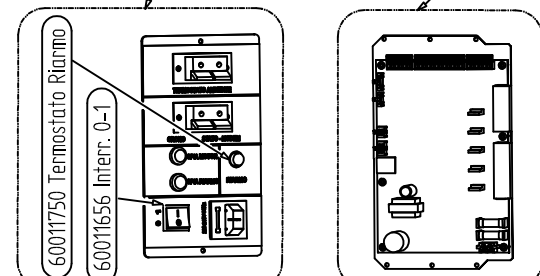

- 6001801 - BEIGE
- 6001800 - ROSSO
- 6001682 - CUIOIO
- 6001812 - NERO
- 70012448 - EASY

- 6001801 - BEIGE
- 6001800 - ROSSO
- 6001682 - CUIOIO
- 6001812 - NERO
- 70012448 - EASY

- 60013572 - BIANCO
- 60011812 - NERO
- 70012448 - EASY
- 60013581 - BIANCO
- 60012737 - ROSSO
- 60012736 - BEIGE
- 60012738 - CUIOIO

- 80011639
- 80011637
- 80011638

- 70013133 BASSO DX ALTO SX

- 60006637
- 60013322 Pannello completo
- 60013323 Scheda comando
- 60013326 Vetrino
- 60013560 Batteria CR1632

- 70013584 RADIOCOMANDO COMPLETO
- 60011787 BATTERIA RICARICABILE RADIOCOMANDO
- 60011788 CARICABATTERIA RADIOCOMANDO
- 60013118 SUPPORTO A MURO
- 60013119 COPERCHIO BATTERIE

- 70013606 Pannello completo
- 70014041 Scheda completa di comando

- 60011802 - ROSSO
- 60011803 - BEIGE
- 60012680 - CUIOIO
- 60013579 - BIANCO

- 60013580 - BIANCO
- 60011804 - ROSSO
- 60011805 - BEIGE
- 60012681 - CUIOIO