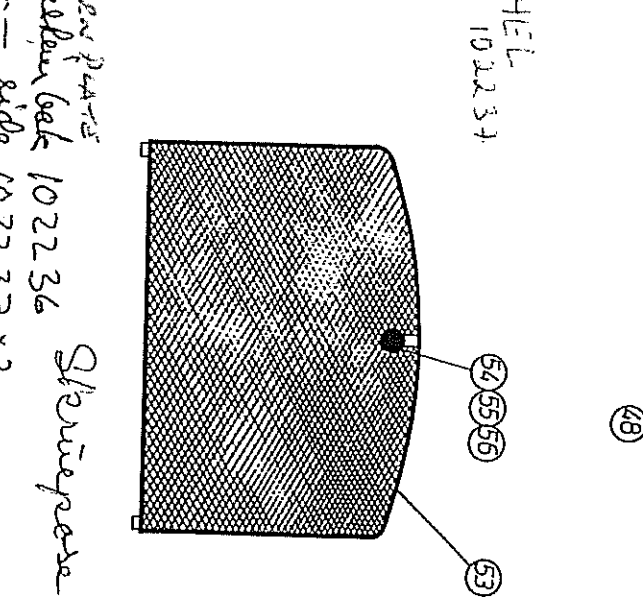

SLJODUR
 102236
 OG SÍÐE

102236 = 151719

HEEL 102236

HEEL 102236

BURN PARTS
 102236
 102237 x 2
 151719

Pos. nr.	Kat. nr. Sort lark	BENEVENELSE
1	151719	Pela s montert
2	102071	Bakstykki, neðra
3	102072	Bakstykki, efra
4	102073	Síðastykki
5	102077	Frontastykki
6	102078	Bumplata
7	151720	Dr. hoya komplett
8	151721	Dr. venstre komplett
9	102081	Dr. hoya
10	102082	Dr. venstre
11	101788	Vanill
12	151722	Stengjarn
13	102083	Kinnu
14	125418	Treknott
15	141470	Glass, keramisk
16	125943	Pakning for glass
17	125942	Fjær for glass
18	102075	Topplata
19	101778	Hveli, midt
20	101780	Hveli, hoya
21	101781	Hveli, venstre
22	151989	Rakut, komplett
23	101832	Rakut
24	100232	Sjæld
25	151163	Reg. slang m/krøtt
26	102074	Deksel for bumplata
27	101065	Deksel for topplata
28	102079	Deksel for síð/bakstykki
29	102080	Deksel for ben
30	100229	Travers
31	125959	Stein
32	102078	Askellat
33	101832	Askaplata
34	151723	Isolasjonsplata
35	125677	Nagle 6 x 30
36	120002	Dubb 1/2" x 34
37	117059	Spennstift 5 x 22
38	122228	Fjær
39	110066	Splint
40	124853	Isolasjonskive
41	125779	Pakning Ø 228 x 10 x 2
42	125483	Pakning al.al. 1/4" x 1845
43	125122	Pakning al.al. 1/4" x 975
44	125975	Pakning al.al. 1/4" x 1175
45	117101	Skruv sylvh. M8 x 80
46	116948	Skruv sylvh. M6 x 35
47	117048	Skruv 6k. M6 x 8
48	117139	Skruv 6k. m/krave M6 x 35
49	117117	Skruv 6k. m/krave M8 x 30
50	117118	Skruv 6k. m/krave M5 x 16
51	116994	Mutter M8
52	118832	Mutter M6
53	110090	Skive rund 5/16" hull
54	151718	Gjaltstænger, komplett
55	122008	Fjær
56	124516	Kula
	118830	Skruv 6k. M6 x 12

DELLISTE	JÓTTU
	Maðingard, Frederiksdal
350083 PEIS 5	JUNI 1984