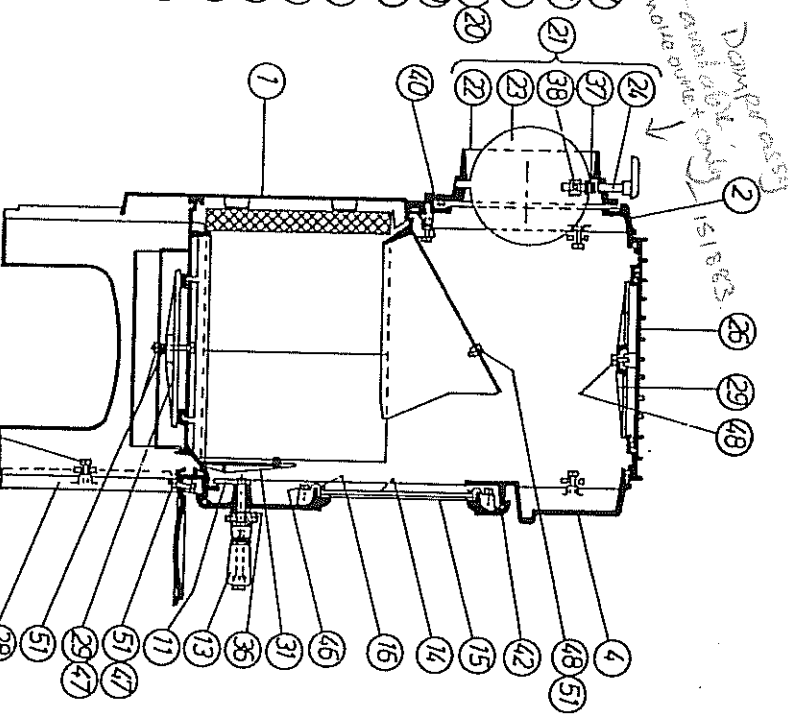

SLJODUR
 102236
 OG SÍÐE

102236 = 151719

HEEL 102236

HEEL 102236

BURN PARTS
 102236
 102237 x 2
 151719

Pos. nr.	Kat. nr. Sort lark	BENEVENELSE
1	151719	Pela s montert
2	102071	Bakstykki, neðra
3	102072	Bakstykki, efra
4	102073	Síðastykki
5	102077	Frontastykki
6	102078	Bumplata
7	151720	Dr. hoya komplett
8	151721	Dr. venstre komplett
9	102081	Dr. hoya
10	102082	Dr. venstre
11	101788	Vanill
12	151722	Stengjarn
13	102083	Kinnu
14	125418	Treknott
15	141470	Glass, keramisk
16	125943	Pakning for glass
17	125942	Fjær for glass
18	102075	Topplata
19	101778	Hveli, midt
20	101780	Hveli, hoya
21	101781	Hveli, venstre
22	151989	Rakut, komplett
23	101832	Rakut
24	100232	Sjæld
25	151163	Reg. slang m/krøtt
26	102074	Deksel for bumplata
27	101065	Deksel for topplata
28	102079	Deksel for síð/bakstykki
29	102080	Deksel for ben
30	100229	Travers
31	125959	Stein
32	102078	Askellat
33	101832	Askaplata
34	151723	Isolasjonsplata
35	125677	Nagle 6 x 30
36	120002	Dubb 1/2" x 34
37	117059	Spennstift 5 x 22
38	122228	Fjær
39	110066	Splint
40	124853	Isolasjonskive
41	125779	Pakning Ø 228 x 10 x 2
42	125483	Pakning al.al. 1/4" x 1845
43	125122	Pakning al.al. 1/4" x 975
44	125975	Pakning al.al. 1/4" x 1175
45	117101	Skruv sylvh. M8 x 80
46	116948	Skruv sylvh. M6 x 35
47	117048	Skruv 6k. M6 x 8
48	117139	Skruv 6k. m/krave M6 x 35
49	117117	Skruv 6k. m/krave M8 x 30
50	117118	Skruv 6k. m/krave M5 x 16
51	116994	Mutter M8
52	118832	Mutter M6
53	110090	Skive rund 5/16" hull
54	151718	Gjaltstænger, komplett
55	122008	Fjær
56	124516	Kula
	118830	Skruv 6k. M6 x 12

DELLISTE	JÓTTU
	Maðingard, Frederiksdal
350083 PEIS 5	JUNI 1984