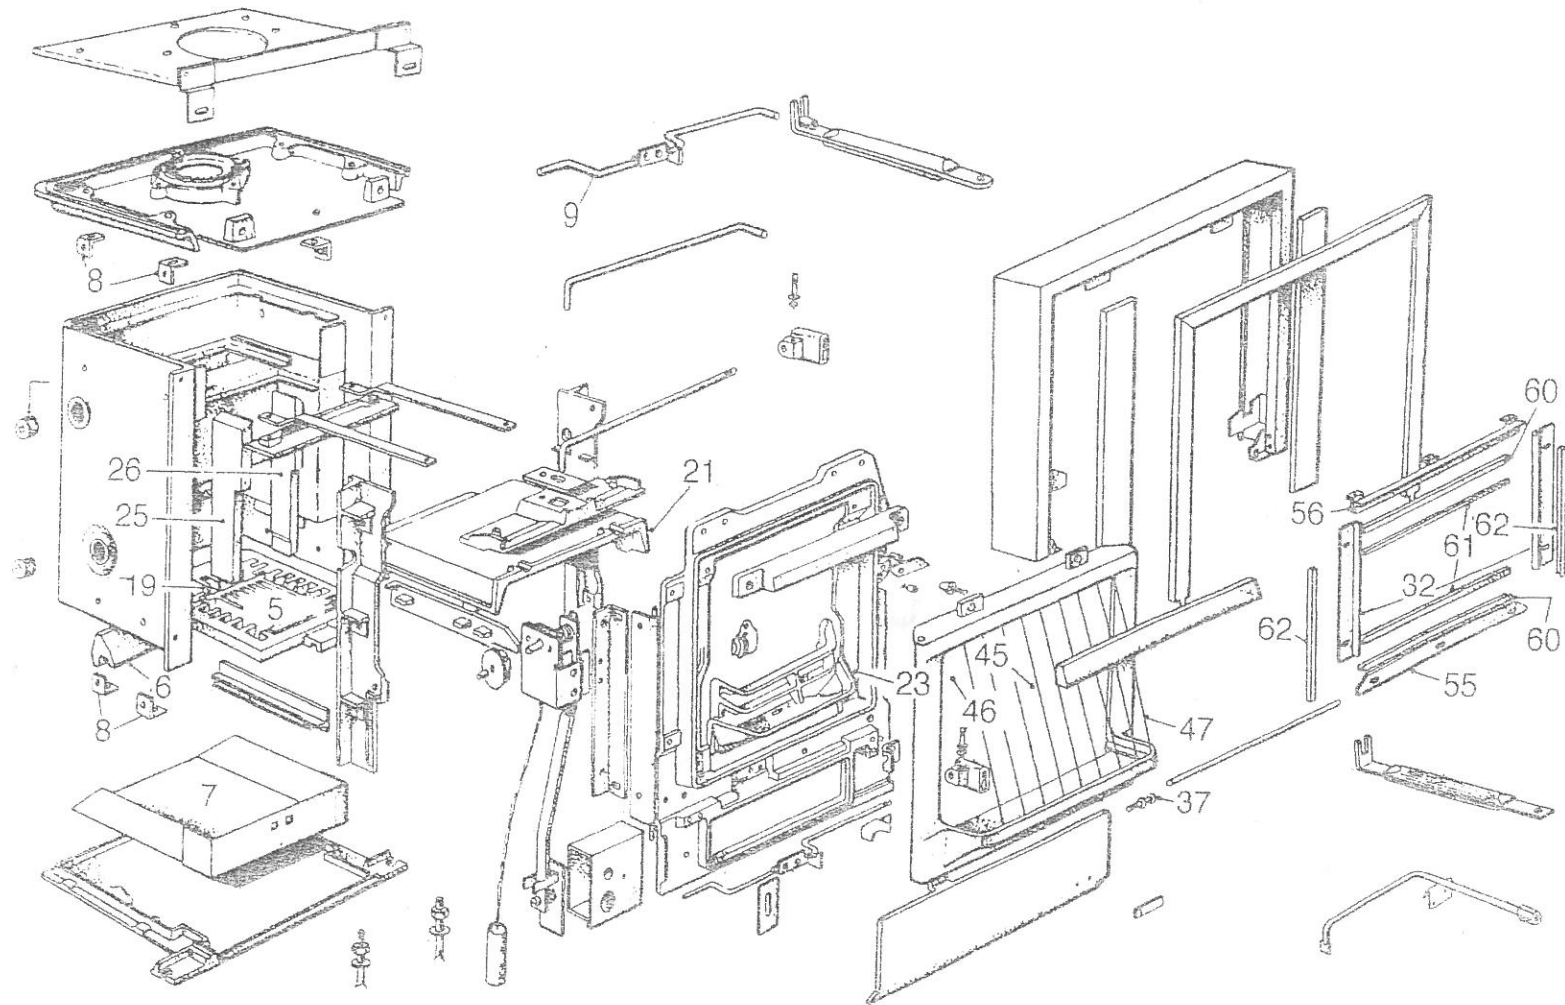

## Spares Parkray 99X/99XF

ITEM NUMBER	DESCRIPTION	PART NUMBER	UNIT	PACK SIZE
5	BOTTOMGRATE - CHROME IRON	080133	EA	1
6	BOTTOM GRATE BACK STRIP 88	086016	EA	1
7	ASHPAN (SW) VARIOUS.88&99	086017	EA	1
8	BOILER BRACKET L/H	086033	EA	1
9	SHAKER ROD	093134	EA	1
19	B/GRATE FRAME 99X	093015	EA	1
21	THROAT PLATE 99X	093017	EA	1
23	PROTECTION PLATE X SERIES	093020	EA	1
25	BRICK-LH SIDE 99X	093022	EA	1
26	BRICK-RH SIDE 99X	093023	EA	1
32	GLASS SEALING FRAME SIDES X G	093030	EA	1
37	ASHPIT COVER KNOB VARIOUS	093035	EA	1
45	GT GLASS PANEL CENTRE ASSY X	093174	EA	1
46	GLASS LH X GT GL	112253	EA	1
47	GLASS RH x GT GL	112254	EA	1
55	GLASS SEALING FRAME BOTTOM X	093075	EA	1
56	GLASS SEALING FRAME TOP X GT	093076	EA	1
60	METAL CHANNEL FOR GLASS X GL	093089	EA	1
61	CHANNEL TOP AND BTM	093090	EA	1
62	CHANNEL SIDES X GT GL	093091	EA	1
70	SCREW-M6X12MM MS HX HD	701031	EA	1
999	BAG ROPE + PUTTY	093170	EA	1