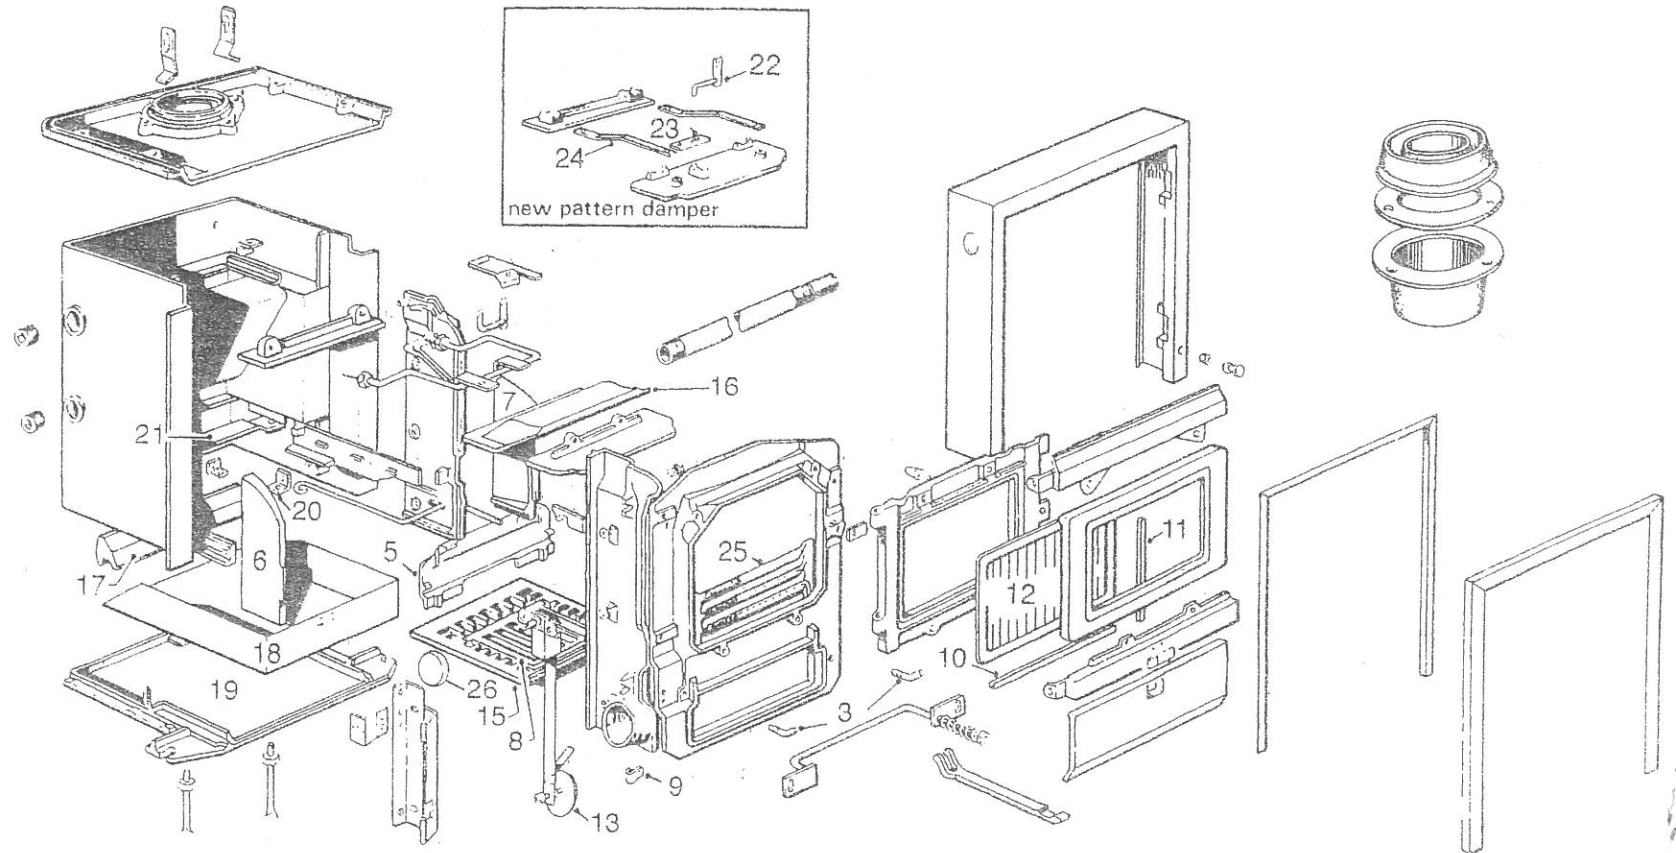

PARKRAY 88PD/88PF

Parkray 88PD/PF

Spares Parkray 88PD/PF

ITEM NUMBER	DESCRIPTION	PART NUMBER	UNIT	PACK SIZE
3	ASHPIT COVER HOOK P2/2A	059043	EA	1
5	PROTECTION PLATE P33-66-77-88	075053	EA	1
6	BRICK L/H	112068	EA	1
7	BRICK R/H	112069	EA	1
8	BOTTOMGRATE - CHROME IRON	080133	EA	1
9	THERM PHIAL CLJP KD&PD -TWIST	080197	EA	1
10	GLASS CHANNEL LONG 13.5" KD	080231	EA	1
11	GLASS CHANNEL SHORT 7 13/16"	080232	EA	1
12	GLASS PANEL PACK KD&PD	080459	EA	1
13	THERMOSTAT PACK-SPARES	080460	EA	1
13	MANUAL CONTROL KD&PD	080462	EA	1
15	CASTING BOTTOM GRATE FRAME 88	086007	EA	1
16	THROAT PLATE 88 VARIOUS	086008	EA	1
17	BOTTOM GRATE BACK STRIP 88	086016	EA	1
18	ASHPAN (SW) VARIOUS.88&99	086017	EA	1
19	BASE 88 VARIOUS	086022	EA	1
20	CASTING BOTTOM GRATE LEVER 88	086026	EA	1
21	BOILER BRKT-LH (1xB) 88-111VAR	086033	EA	1
22	RESTRICTOR LINK SPINDLE	086047	EA	1
23	DAMPER LINK (C+P) VAR.88&99	086048	EA	1
24	DAMPER ROD (FORM) VARIOUS 88	086049	EA	1
25	FRONT BAR 88PD	086077	EA	1
26	CONTROL KNOB	130093	EA	1