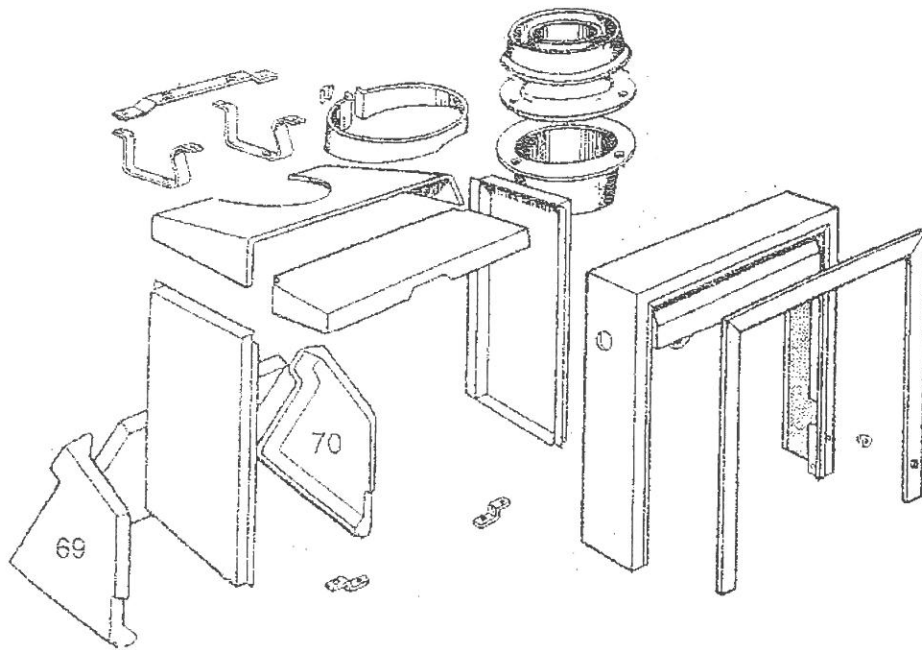

PARKRAY 77K/KD/KF/PD

Parkray 77K/KD/KF/PD

Spares Parkray 77K/KD/KF/PD

ITEM NUMBER	DESCRIPTION	PART NUMBER	UNIT	PACK SIZE
4	ASHFIT COVER HOOK P2/2A	059043	EA	1
6	PHIAL CLIP	080197	EA	1
7	PROTECTION PLATE P33-66-77-88	075053	EA	1
8	BOTTOM GRATE LEVER BRACKET	080014	EA	1
9	BRICK-PLATFORM LH 36 66 77	080011	EA	1
10	BRICK-PLATFORM RH 36 66 77	080012	EA	1
11	B/GRATE LEVER BRKT 36 66 77	080014	EA	1
12	B/GRATE LEVER 36 66 77	080015	EA	1
13	CASTING BOILER ASSY 77SERIES	080476	EA	1
17	THROAT PLATE 77	080073	EA	1
18	CASTING BOTTOM GRATE STRIP 77	080075	EA	1
21	BRICK-LH SIDE 77	080081	EA	1
22	BRICK-RH SIDE 77	080082	EA	1
23	DAMPER ROD ASSY (WELD) 77 TO G	098091	EA	1
26	DAMPER LINK 77	080087	EA	1
27	SUB ASSY MANLID 77SERIES	080467	EA	1
27	SUB ASSY MANLID - GLASS LINED	140055	EA	1
28	FRONT BAR P33-66-77	075018	EA	1
29	BOTTOMGRATE - CHROME IRON	080133	EA	1
31	BOTTOM GRATE FRAME 77	080146	EA	1
41	ASHPAN (SW) SPARES P77	080176	EA	1
55	GLASS PANEL PACK KD&PD	080459	EA	1
61	MANUAL CONTROL KD&PD	080462	EA	1
61	THERMOSTAT PACK-SPARES	080460	EA	1
63	GLASS CHANNEL LONG 13.5" KD.	080231	EA	1
64	GLASS CHANNEL SHORT 7 13/16"	080232	EA	1
68	CONTROL KNOB	130093	EA	1
69	BRICK CONVERSION RH	095007	EA	1
70	BRICK CONVERSION LH	095008	EA	1
99999	NUT-M12 HEX FULL	760007	EA	1
99999	WASHER-M12 MS PLAIN LIGHT	305004	EA	1