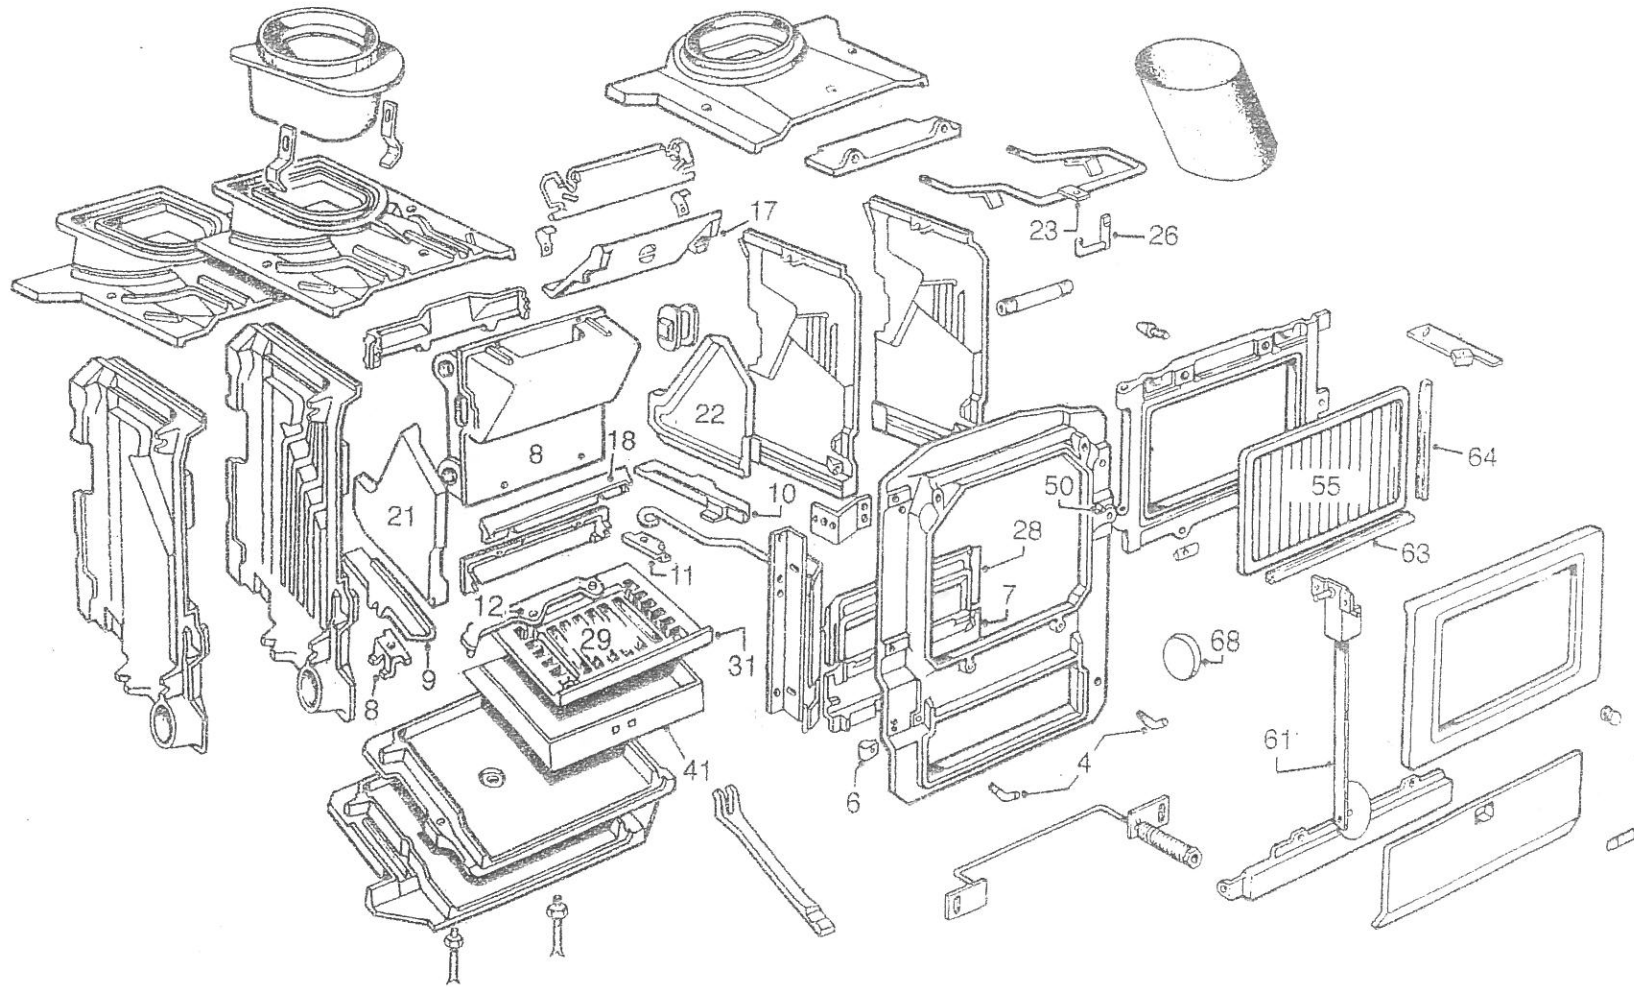

PARKRAY 77K/KD/KF/PD

Parkray 77K/KD/KF/PD

Spares Parkray 77K/KD/KF/PD

ITEM NUMBER	DESCRIPTION	PART NUMBER	UNIT	PACK SIZE
4	ASHFIT COVER HOOK P2/2A	059043	EA	1
6	PHIAL CLIP	080197	EA	1
7	PROTECTION PLATE P33-66-77-88	075053	EA	1
8	BOTTOM GRATE LEVER BRACKET	080014	EA	1
9	BRICK-PLATFORM LH 36 66 77	080011	EA	1
10	BRICK-PLATFORM RH 36 66 77	080012	EA	1
11	B/GRATE LEVER BRKT 36 66 77	080014	EA	1
12	B/GRATE LEVER 36 66 77	080015	EA	1
13	CASTING BOILER ASSY 77SERIES	080476	EA	1
17	THROAT PLATE 77	080073	EA	1
18	CASTING BOTTOM GRATE STRIP 77	080075	EA	1
21	BRICK-LH SIDE 77	080081	EA	1
22	BRICK-RH SIDE 77	080082	EA	1
23	DAMPER ROD ASSY (WELD) 77 TO G	098091	EA	1
26	DAMPER LINK 77	080087	EA	1
27	SUB ASSY MANLID 77SERIES	080467	EA	1
27	SUB ASSY MANLID - GLASS LINED	140055	EA	1
28	FRONT BAR P33-66-77	075018	EA	1
29	BOTTOMGRATE - CHROME IRON	080133	EA	1
31	BOTTOM GRATE FRAME 77	080146	EA	1
41	ASHPAN (SW) SPARES P77	080176	EA	1
55	GLASS PANEL PACK KD&PD	080459	EA	1
61	MANUAL CONTROL KD&PD	080462	EA	1
61	THERMOSTAT PACK-SPARES	080460	EA	1
63	GLASS CHANNEL LONG 13.5" KD.	080231	EA	1
64	GLASS CHANNEL SHORT 7 13/16"	080232	EA	1
68	CONTROL KNOB	130093	EA	1
69	BRICK CONVERSION RH	095007	EA	1
70	BRICK CONVERSION LH	095008	EA	1
99999	NUT-M12 HEX FULL	760007	EA	1
99999	WASHER-M12 MS PLAIN LIGHT	305004	EA	1