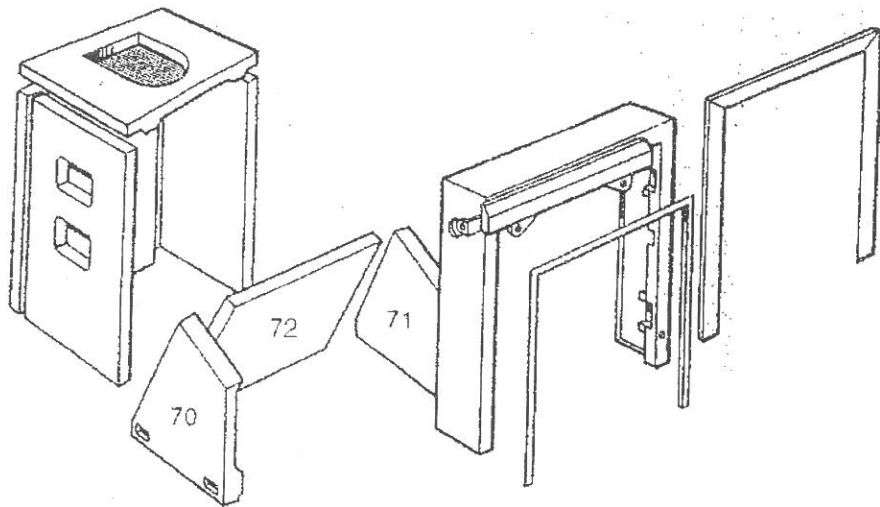

PARKRAY 66K/66KD/66KF/66PD

Parkray 66K/66KD/66KF/66PD

Spares Parkray 66K/66KD/66KF/66PD

ITEM NUMBER	DESCRIPTION	PART NUMBER	UNIT	PACK SIZE
4	ASHPIT COVER HOOK P2/2A	059043	EA	1
6	FRONT BAR P33-66-77	075018	EA	1
7	PROTECTION PLATE P33-66-77 RR	075053	EA	1
12	BRICK-PLATFORM LH 36 66 77	080011	EA	1
13	BRICK-PLATFORM RH 36 66 77	080012	EA	1
14	BRICK-PLATFORM BACK 36 66 77	080013	EA	1
15	B/GRATE LEVER BRKT 36 66 77	080014	EA	1
16	B/GRATE LEVER 36 66 77	080015	EA	1
17	BOTTOM GRATE 36 66 77	080016	EA	1
18	BRICK-BACK 36 66 77 (20)	080029	EA	1
19	BRICK-LH 36 66 77 (90)	080030	EA	1
20	BRICK-RH 36 66 77 (90)	080031	EA	1
24	BOTTOMGRATE - CHROME IRON	080133	EA	1
26	BOTTOM GRATE FRAME 36 66 65	080145	EA	1
37	ASHPAN (SW) 36 66	080177	EA	1
38	THERMOSTAT PACK	080460	EA	1
38	MANUAL CONTROL	080462	EA	1
39	CONTROL KNOB	130093	EA	1
45	THERM PHIAL CLIP KD&PD TWIST	080197	EA	1
46	THROAT PLATE 36 66	080205	EA	1
49	GLASS PANEL PACK KD&PD	080459	EA	1
56	GLASS CHANNEL LONG 13.5" KD.	080231	EA	1
57	GLASS CHANNEL SHORT 7 13/16"	080232	EA	1
58	SEALING DISC ASSY 66 SERIES SW	080296	EA	1
69	BOILER-66 (SPARES)	080417	EA	1
69	BOILER-66 GLASS LINED (SPARES)	080418	EA	1
70	BRICK CONVERSION RH	095007	EA	1
71	BRICK CONVERSION LH	095008	EA	1
72	BACK-BRICK	095024	EA	1