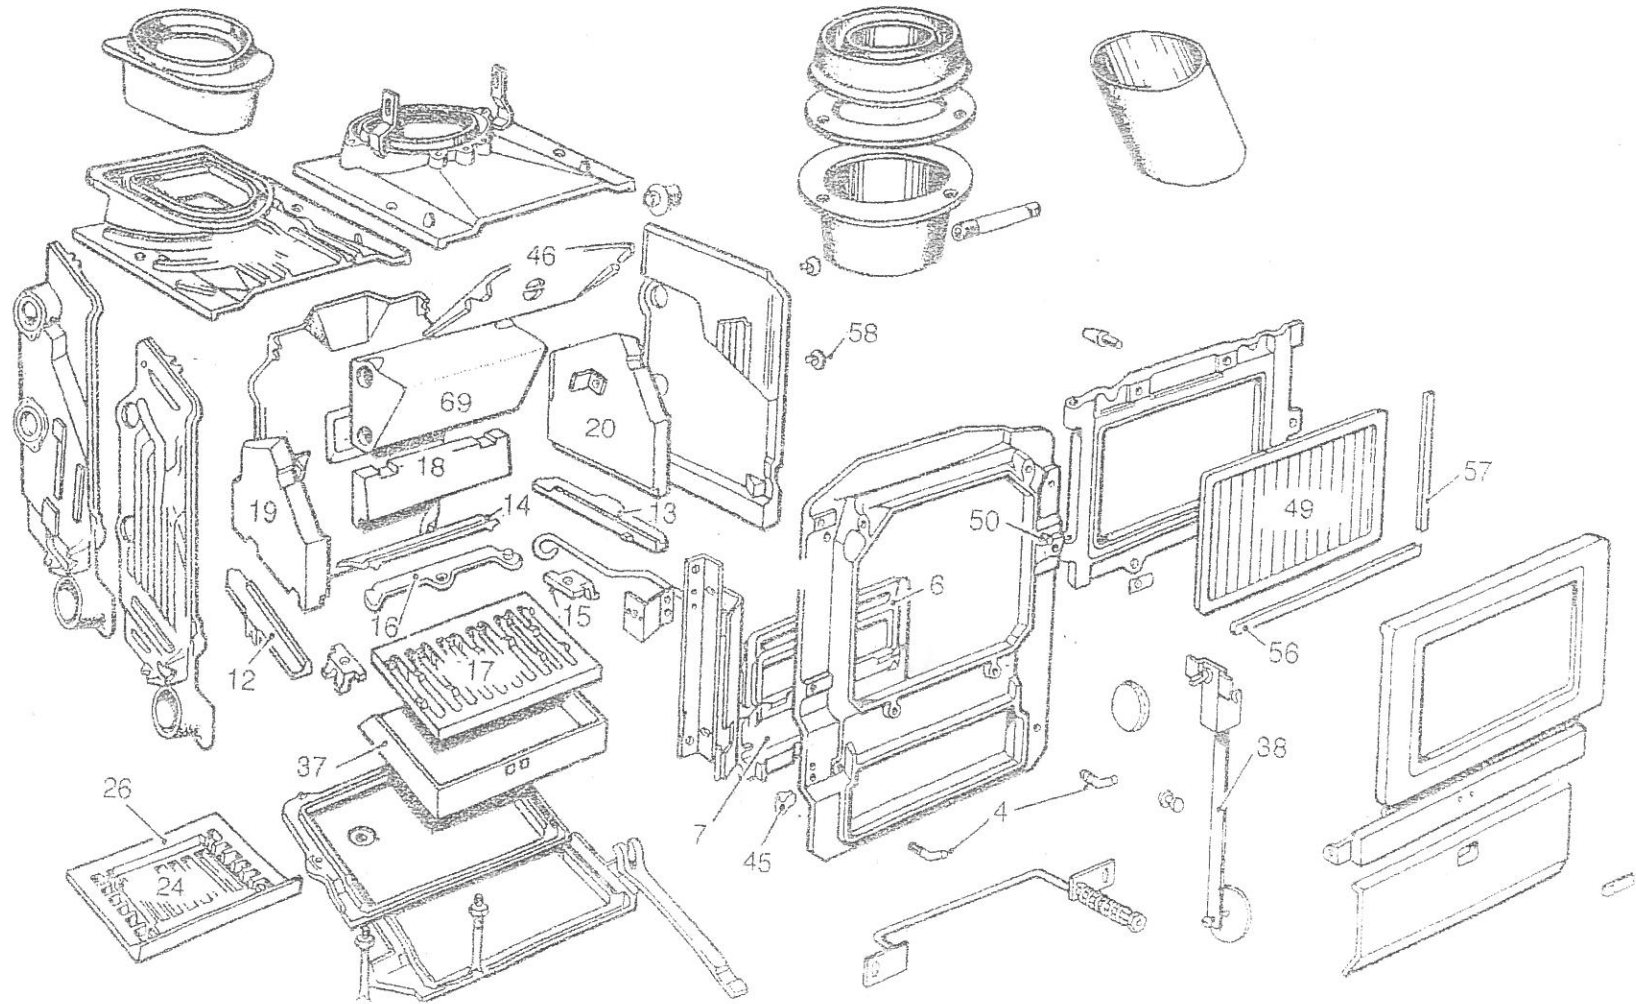

PARKRAY 66K/66KD/66KF/66PD

Parkray 66K/66KD/66KF/66PD

Spares Parkray 66K/66KD/66KF/66PD

ITEM NUMBER	DESCRIPTION	PART NUMBER	UNIT	PACK SIZE
4	ASHPIT COVER HOOK P2/2A	059043	EA	1
6	FRONT BAR P33-66-77	075018	EA	1
7	PROTECTION PLATE P33-66-77 RR	075053	EA	1
12	BRICK-PLATFORM LH 36 66 77	080011	EA	1
13	BRICK-PLATFORM RH 36 66 77	080012	EA	1
14	BRICK-PLATFORM BACK 36 66 77	080013	EA	1
15	B/GRATE LEVER BRKT 36 66 77	080014	EA	1
16	B/GRATE LEVER 36 66 77	080015	EA	1
17	BOTTOM GRATE 36 66 77	080016	EA	1
18	BRICK-BACK 36 66 77 (20)	080029	EA	1
19	BRICK-LH 36 66 77 (90)	080030	EA	1
20	BRICK-RH 36 66 77 (90)	080031	EA	1
24	BOTTOMGRATE - CHROME IRON	080133	EA	1
26	BOTTOM GRATE FRAME 36 66 65	080145	EA	1
37	ASHPAN (SW) 36 66	080177	EA	1
38	THERMOSTAT PACK	080460	EA	1
38	MANUAL CONTROL	080462	EA	1
39	CONTROL KNOB	130093	EA	1
45	THERM PHIAL CLIP KD&PD TWIST	080197	EA	1
46	THROAT PLATE 36 66	080205	EA	1
49	GLASS PANEL PACK KD&PD	080459	EA	1
56	GLASS CHANNEL LONG 13.5" KD.	080231	EA	1
57	GLASS CHANNEL SHORT 7 13/16"	080232	EA	1
58	SEALING DISC ASSY 66 SERIES SW	080296	EA	1
69	BOILER-66 (SPARES)	080417	EA	1
69	BOILER-66 GLASS LINED (SPARES)	080418	EA	1
70	BRICK CONVERSION RH	095007	EA	1
71	BRICK CONVERSION LH	095008	EA	1
72	BACK-BRICK	095024	EA	1