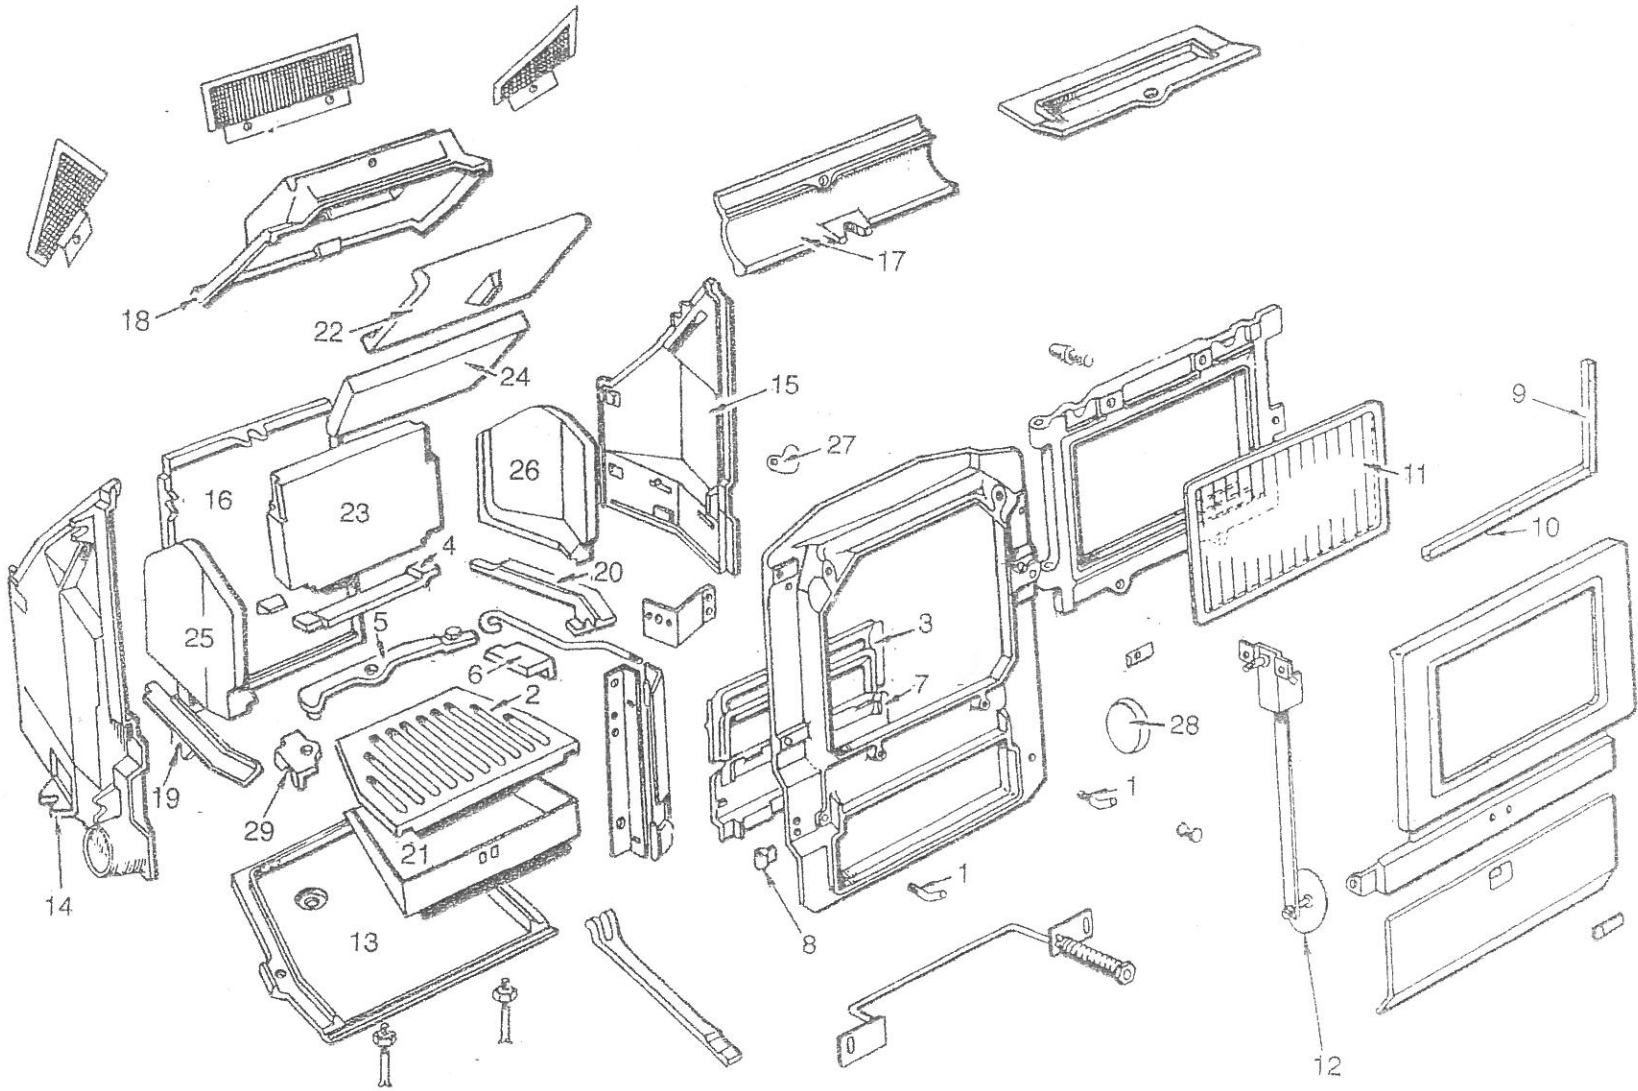

PARKRAY 33K & 33P

Spares Parkray 33K & 33P

ITEM NUMBER	DESCRIPTION	PART NUMBER	UNIT	PACK SIZE
1	ASHPIT COVER HOOK P2/2A	059043	EA	1
2	CASTING BOTTOM GRATE P33	075017	EA	1
2	BOTTOMGRATE - CHROME IRON	080133	EA	1
3	FRONT BAR PJJ-66-77	075018	EA	1
4	CASTING BRICK PLATFORM P33	075025	EA	1
5	CASTING BTM GTE LEVER P33	075029	EA	1
6	CASTING BTM GTE LEVER BCKT RH	075032	EA	1
7	PROTECTION PLATE P33-66-77-88	075053	EA	1
7	PROTECTION PLATE 33 VARIOUS	082062	EA	1
8	THERM PHIAL CLIP KD&PD -TWIST	080197	EA	1
9	GLASS CHANNEL LONG 13.5" KD.	080231	EA	1
10	GLASS CHANNEL SHORT 7 13/16"	080232	EA	1
11	GLASS PANEL PACK KD&PD	080459	EA	1
12	THERMOSTAT PACK-SPARES	080460	EA	1
12	MANUAL CONTROL KD&PD	080462	EA	1
13	CASTING BASE 33 VARIOUS	082046	EA	1
14	CASTING SIDE LH 33 VARIOUS	082047	EA	1
15	CASTING SIDE RH 33 VARIOUS	082048	EA	1
16	CASTING BACK 33 VARIOUS	082049	EA	1
17	CASTING FRONT SEALING PLATE 33	082050	EA	1
18	CASTING INNER TOP 33 VARIOUS	082052	EA	1
19	CASTING BRICK PLATFORM LH 33	082053	EA	1
20	CASTING BRICK PLATFORM RH 33	082054	EA	1
21	ASHPAN 33 (SW) VARIOUS	082055	EA	1
22	THROAT PLATE	082058	EA	1
23	BRICK-BOTTOMBACK 33VARIOUS(50	082061	EA	1
24	BRICK-TOP BACK 33 VARIOUS (8)	082063	EA	1
25	BRICK-SIDE LH 33 VARIOUS	082065	EA	1
26	BRICK-SIDE RH 33 VARIOUS	082066	EA	1
27	SHAKER ROD COVER 33 VAR C+P	082070	EA	1
28	CONTROL KNOB	130093	EA	1
29	CASTING BOTTOM GRATE LEVER LH	082064	EA	1

Spares Parkray 33K & 33P