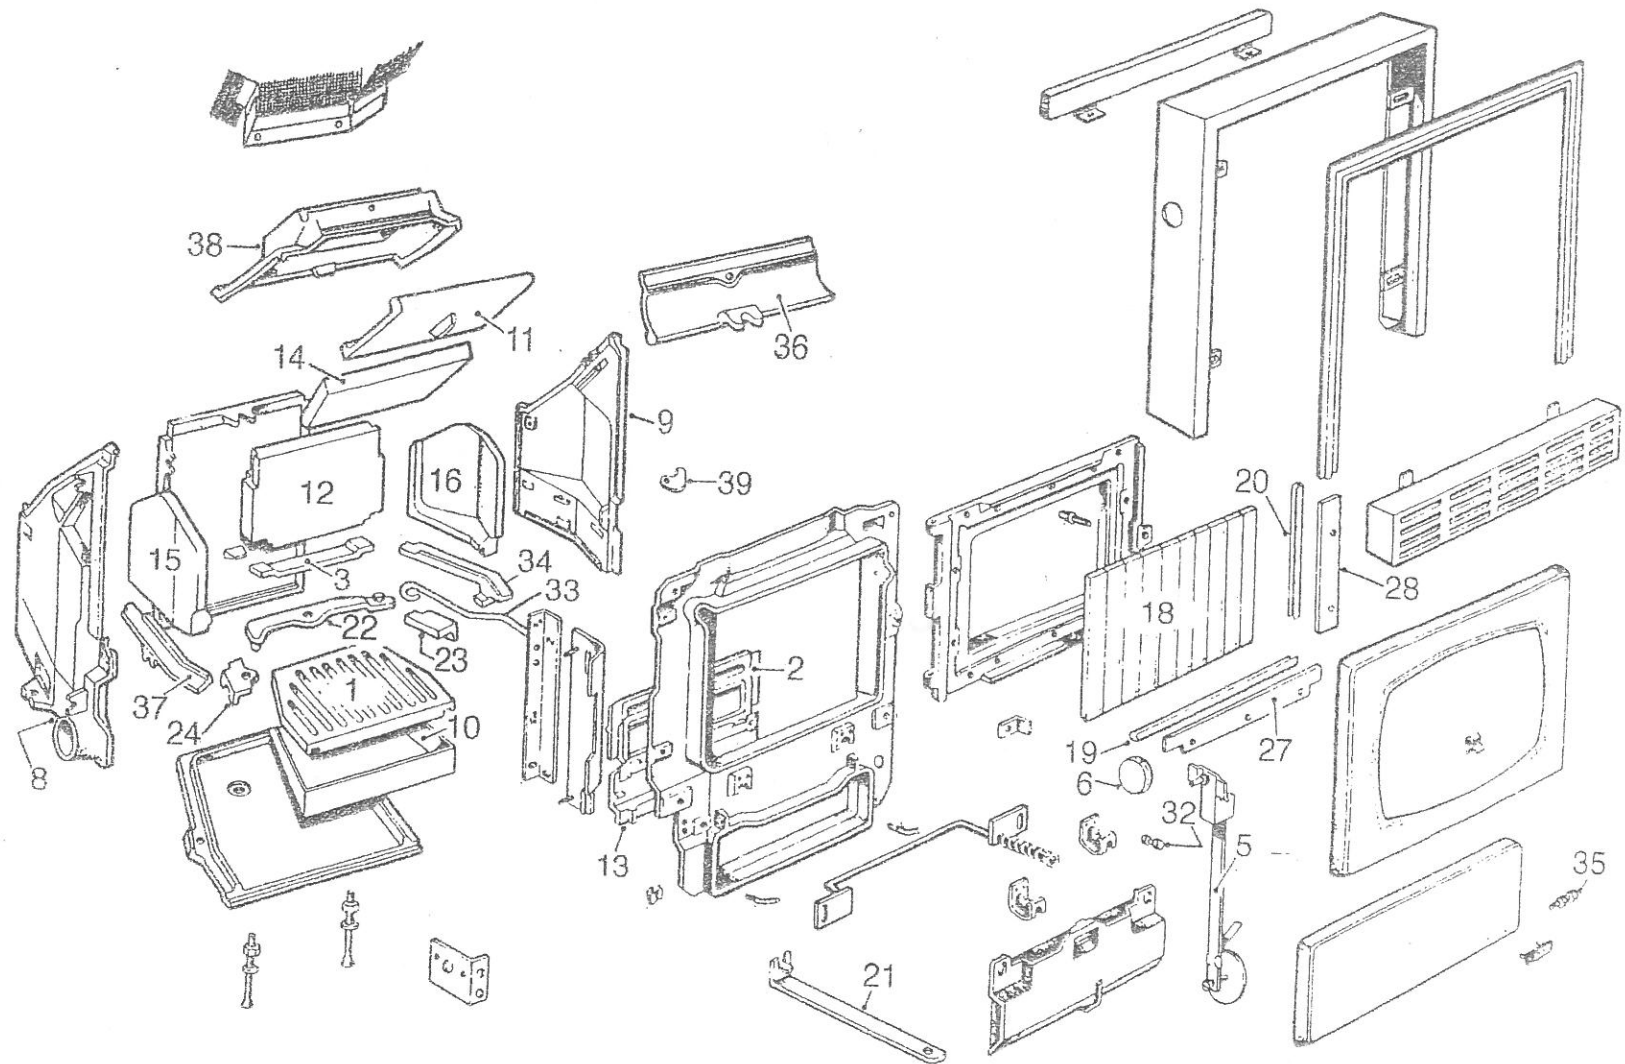

PARKRAY 33Q

Spares Parkray 33Q

ITEM NUMBER	DESCRIPTION	PART NUMBER	UNIT	PACK SIZE
1	CASTING BOTTOM GRATE P33	075017	EA	1
2	FRONT BAR P33-66-77	075018	EA	1
3	CASTING BRICK PLATFORM P33	075025	EA	1
4	FIREPROOF PAD	080211	EA	1
4	MANUAL CONTROL ASSY-SPARES	098183	EA	1
5	THERMOSTAT PACK-SPARES 33-77	098184	EA	1
6	CONTROL KNOB	130093	EA	1
8	CASTING SIDE LH 33 VARIOUS	082047	EA	1
9	CASTING SIDE RH 33 VARIOUS	082048	EA	1
10	ASHPAN 33 (SW) VARIOUS	082055	EA	1
11	THROAT PLATE	082058	EA	1
12	BRICK-BOTTOMBACK 33VARIOUS(50)	082061	EA	1
13	PROTECTION PLATE 33 VARIOUS	082062	EA	1
14	BRICK-TOP BACK 33 VARIOUS (8)	082063	EA	1
15	BRICK-SIDE LH 33 VARIOUS	082065	EA	1
16	BRICK-SIDE RH 33 VARIOUS	082066	EA	1
18	PANEL PACK - GLASS Q T & G	098179	EA	1
19	SEAL-395MM GLASS CHNL(TOP+BTM)	098025	EA	1
20	SEAL-250MM GLASS CHNL (SIDE)	098026	EA	1
21	OPERATING TOOL (SEE REMS)	112036CH	EA	1
22	CASTING BTM GTE LEVER P33	075029	EA	1
23	CASTING BTM GTE LEVER BCKT RH	075032	EA	1
24	CASTING BTM GTE LEVER BCKT LH	082064	EA	1
27	GLASS SEALING FRAME TOP + BOT	098017	EA	1
28	GLASS SEALING FRAME SIDE Q SER	098018	EA	1
32	KNOB SHAKER ROD Q-T & G	098037	EA	1
33	SHAKER ROD	098031	EA	1
34	CASTING BRICK PLATFORM	082054	EA	1
35	ASHPIT COVER KNOB	093035	EA	1
36	CASTING FRONT PLATFORM	082050	EA	1
37	CASTING BRICK PLATFORM LH	082053	EA	1
38	CASTING INNER FRONT	082052	EA	1
39	SHAKER ROD COVER	082070	EA	1

Spares Parkray 33Q