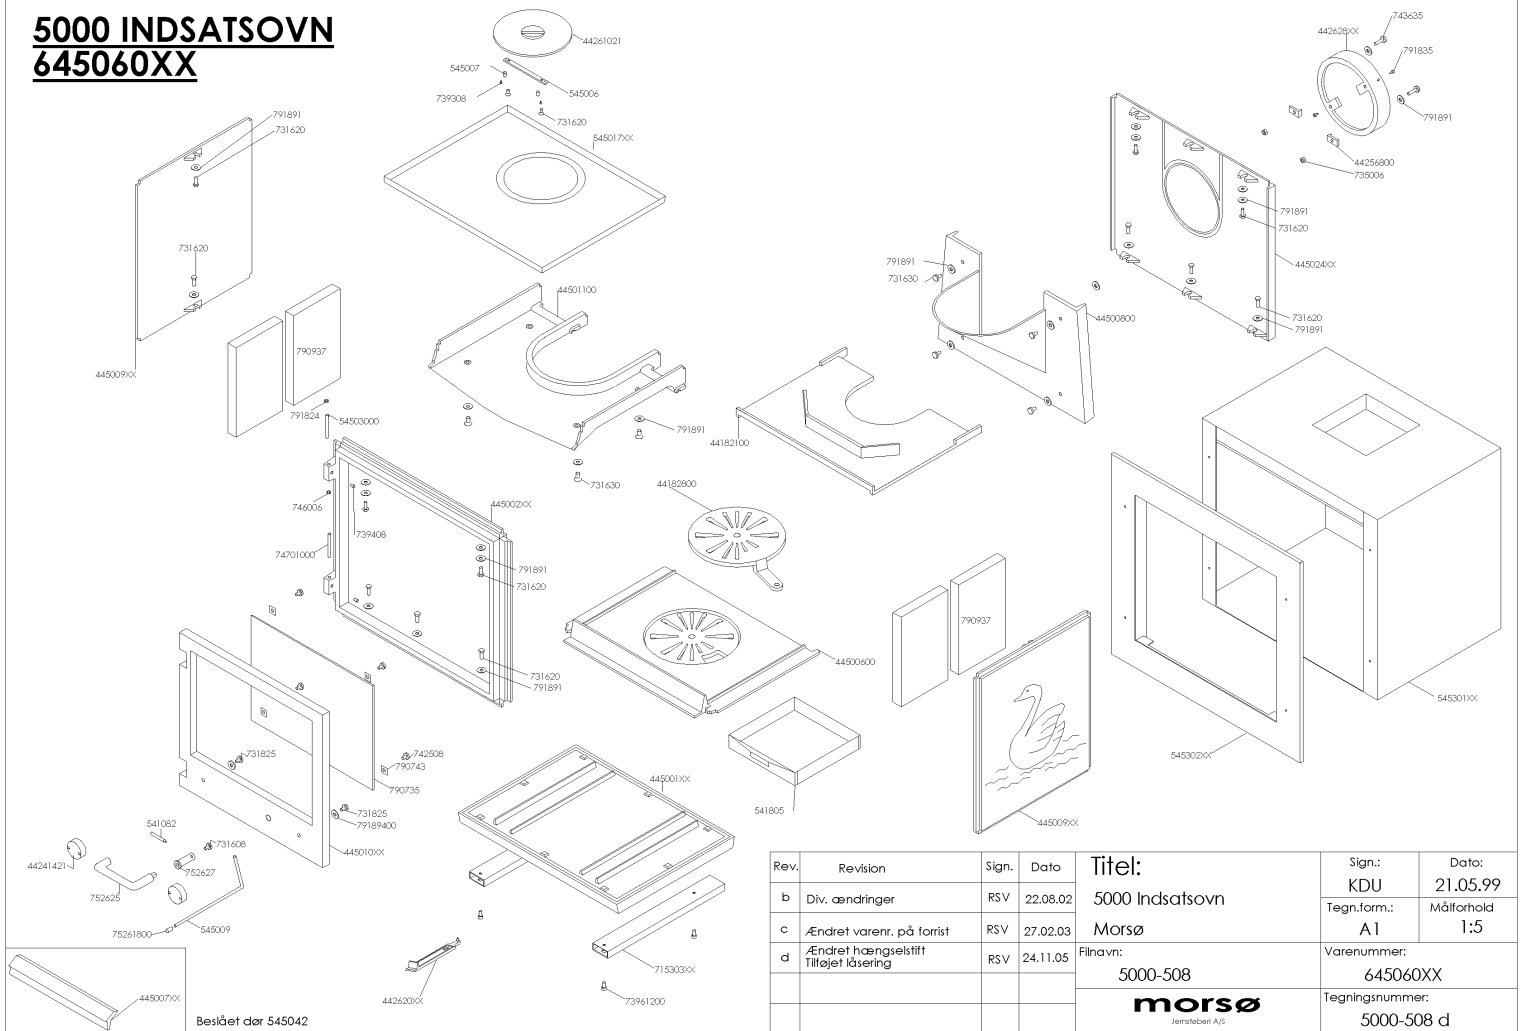

5000 INDSATSOVN 645060XX

Rev.	Revision	Sign.	Dato	Titel:	Sign.:	Dato:
b	Div. ændringer	RSV	22.08.02	5000 Indsatsovn	KDU	21.05.99
c	Ændret varenr. på forrist	RSV	27.02.03	Morsø	Tegn.form.:	Måltorhold
d	Ændret hængselsstift Tilføjet låsering	RSV	24.11.05	5000-508	A1	1:5
				5000-508	Varenummer:	645060XX
				morsø Jernstøberi A/S	Tegningsnummer:	5000-508 d