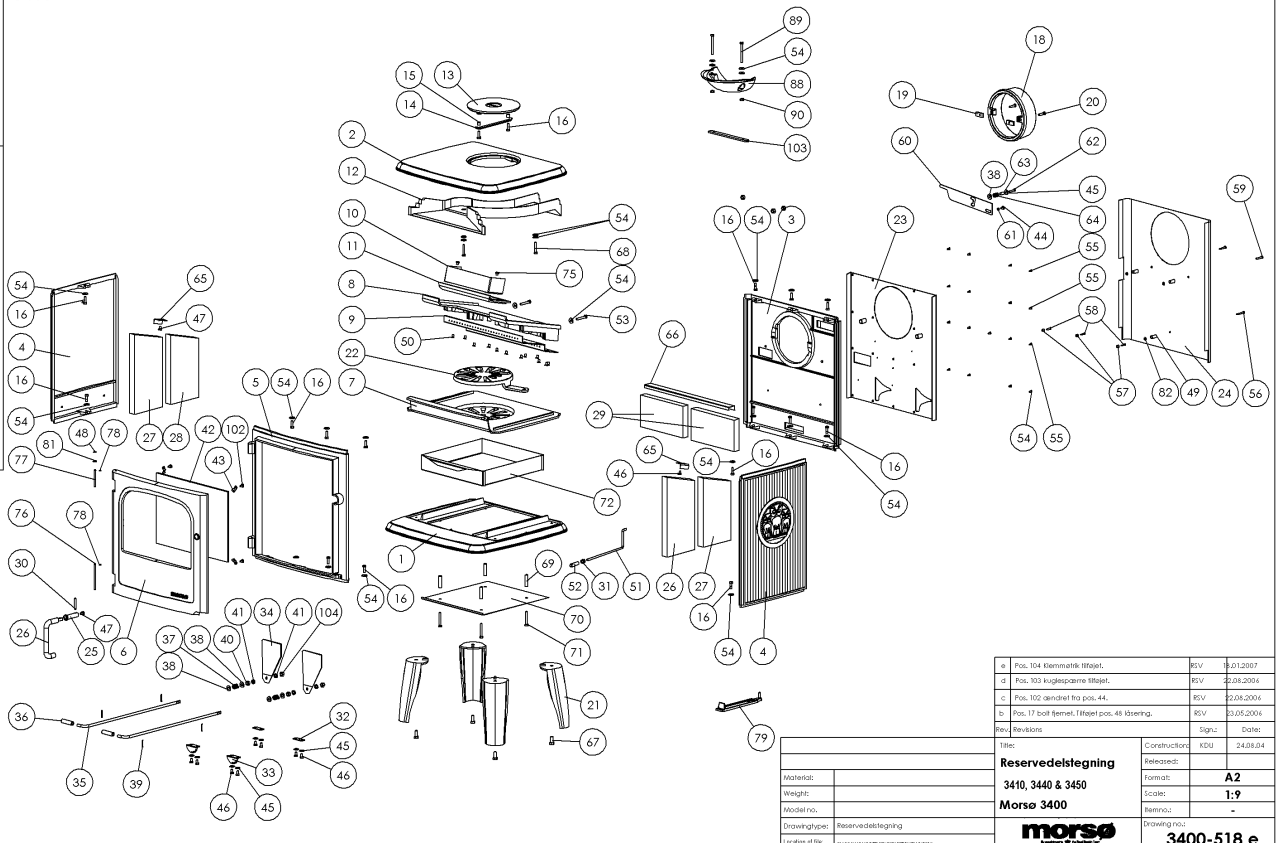

3410

a	Pos. 104 kenmerkde tilføjet.	RSV	18.01.2007
d	Pos. 103 udgørelsepartie tilføjet.	RSV	22.04.2004
c	Pos. 102 ændret fra pos. 44.	RSV	22.04.2004
b	Pos. 17 bolt fjernet. Tilføjet pos. 48 skroevring.	RSV	31.05.2004
Rev.	Revisions	Signat.	Dato
Titel:		Construktion:	KDU 24.04.04
Material:		Released:	
Weight:		Format:	A2
Model no.:		Scale:	1:9
Drawing type:		Revised:	
Location of file:		Revised:	
		morsa	Drawing no.:
			3400-518 e

Dokument nr. 3400-518