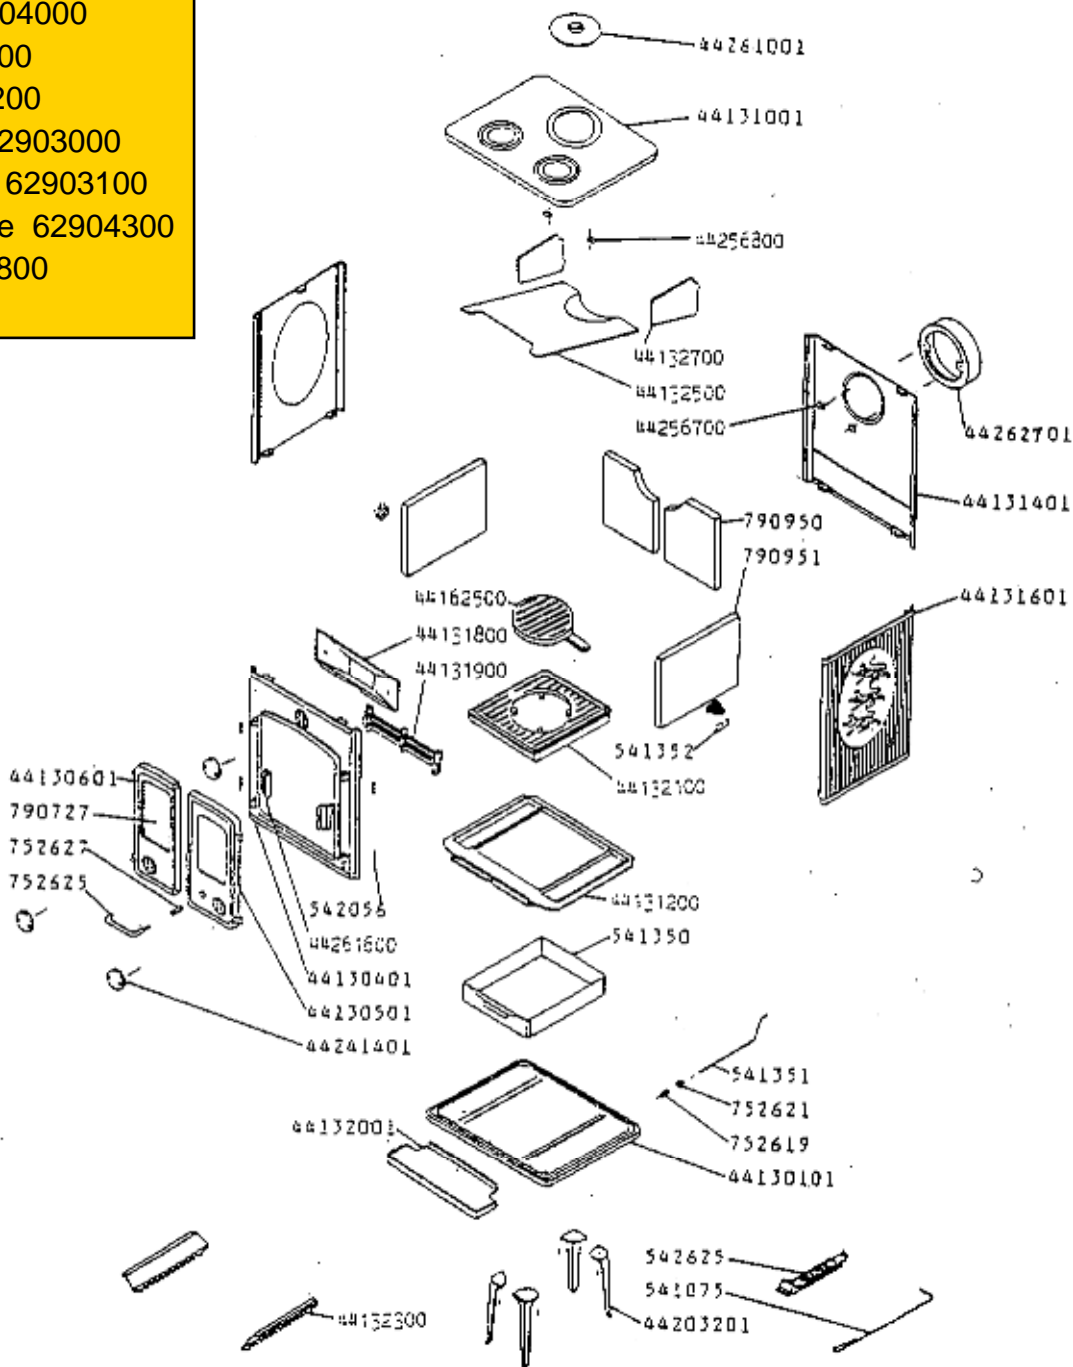

**EXTRAS**

Door Glass Kit 62904000  
 Grey Paint 62902300  
 Black Paint 62902200  
 Flue Coller Rope 62903000  
 Door & Body Rope 62903100  
 Door rope kit inc glue 62904300  
 Glass Rope 62903800

# 1510 - 64131101

- Højre dør - komplet ..... 541301
- Right door - complete*
- Venstre dør - komplet ..... 541302
- Left door - complete*
- Topplade - komplet ..... 541310
- Top plate - complete*
- Forplade og døre - komplet ..... 541314
- Front plate and doors - complete*