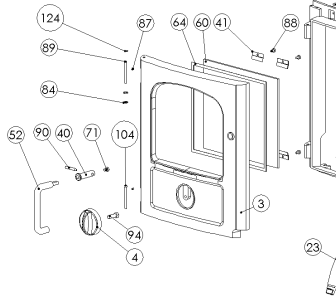

Konvektion