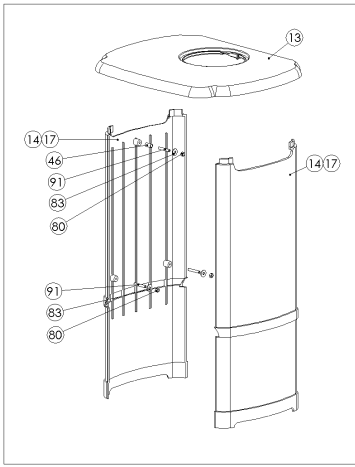

Konvektion