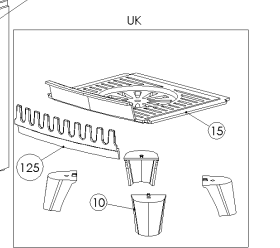

Primær S

Materiale:	-	Titel:	Reservdelstegning	Kontzt:	KDU	07.09.2000
Vægt:	- kg	Bev.	-	Frigivet:	KDU	07.09.2000
Overfødebehz:	- mm			Tegnfomat:	A2	
Måltolerance:	Målt uden tolerancesangivelse			Måstforhold:	-	
Værktøjsnr.:	-			Væretz:	-	
Tegningstype:	Endeligstegning			Tegningnr.:	3100-501 o	

3100-501 Reservdelstegning - Dnsen1