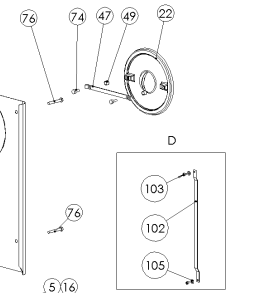

Primær S

Materiale:	-	Titel:	Reservdelstegning	Kontzt:	KDU	07.09.2000
Vægt:	- kg	Bev.	-	Frigivet:	KDU	07.09.2000
Overfødebehz:	- mm			Tegnfomat:	A2	
Måltolerance:	Målt uden tolerancesangivelse			Måstforhold:	-	
Værktøjsnr.:	-			Væretz:	-	
Tegningstype:	Endeligstegning			Tegningnr.:	3100-501 o	

3100-501 Reservdelstegning - Dnsen1