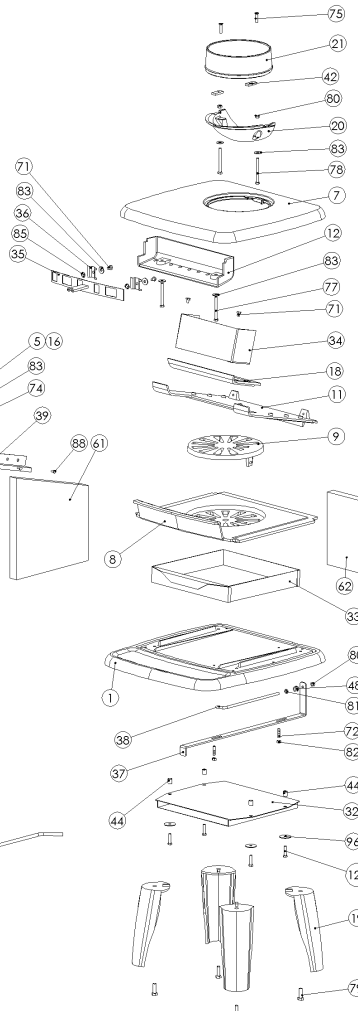

Konvektion