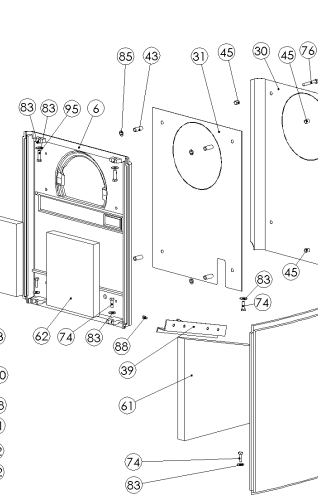

Tertiær

Primær S

Materiale:	-	Titel:	Reservdelstegning	Kontzt:	KDU	07.09.2000
Vægt:	- kg	Bev.	-	Frigivet:	KDU	07.09.2000
Overfødebehz:	- mm			Tegnfomat:	A2	
Måltolerance:	Målt uden tolerancesangivelse			Måstforhold:	-	
Værktøjsnr.:	-			Væretz:	-	
Tegningstype:	Endeligstegning			Tegningnr.:	3100-501 o	

3100-501 Reservdelstegning - Dnsen1