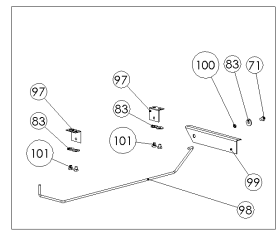

Primær S

Materiale:	-	Titel:	Reservdelstegning	Kontzt:	KDU	07.09.2000
Vægt:	- kg	Bev.	-	Frigivet:	KDU	07.09.2000
Overfødebehz:	- mm			Tegnfomat:	A2	
Måltolerance:	Målt uden tolerancesangivelse			Måstforhold:	-	
Værktøjsnr.:	-			Væretz:	-	
Tegningstype:	Endeligstegning			Tegningnr.:	3100-501 o	

3100-501 Reservdelstegning - Dnsen1