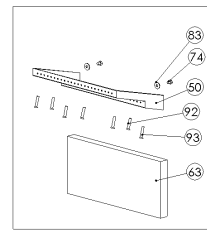

Konvektion

Tertiær

Primær S

Materiale:	-	Titel:	Reservdelstegning	Kontzt:	KDU	07.09.2000
Vægt:	- kg	Bev.	-	Frigivet:	KDU	07.09.2000
Overfødebehz:	- mm			Tegnfomat:	A2	
Måltolerance:	Målt uden tolerancesangivelse			Måstforhold:	-	
Værktøjsnr.:	-			Væretz:	-	
Tegningstype:	Endeligstegning			Tegningnr.:	3100-501 o	

3100-501 Reservdelstegning - Dnsen1