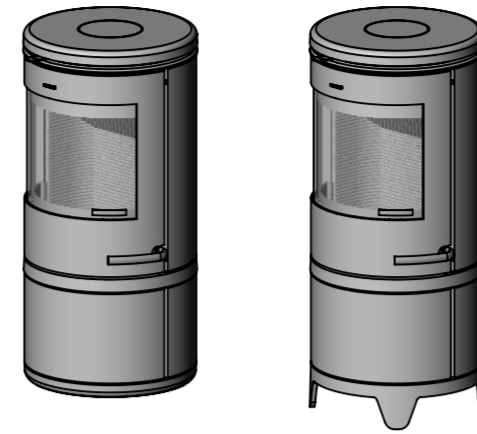

7648

7642/7644

7670

f	Ændret glasclips pos. 46 og 47.	RSV	21.09.2010
e	Tilføjet side 3 med 7650, 7690 & 7691. Tilføjet UK.	KDU	07.09.10
d	Tilføjet forrist pos. 115 og skiver v. glas pos. 116.	RSV	05.05.2010
c	Ændret skruer pos. 51 til pos. 49.	RSV	01.09.2009
b	To skruer ændret til én pos. 67, nederst v. stang til håndtag.	RSV	28.05.2009
Rev.	Revisions	Sign.:	Date:

Title:		Construction:	
Morsø 7600		KDU	
Released:		Date:	
Material:		Format: A2	
Weight:		Scale: 1:7	
Model no.:		Itemno.:	
Drawingtype: Assembly		Drawing no.: 7600-501 f	
Location of file: C:\UDV\Nepfjger\7600\7600 Assembly\SLDASM		Side 2 of 3