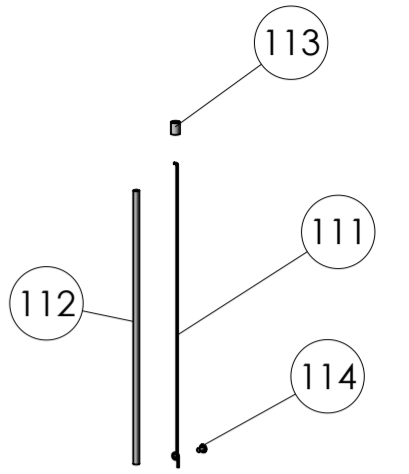

7600 DIN/EN

7600 N/EN UK Smoke Control Areas

f	Ændret glasclips pos. 46 og 47.	RSV	21.09.2010
e	Tilføjet side 3 med 7650, 7690 & 7691. Tilføjet UK.	KDU	07.09.10
d	Tilføjet forrist pos. 115 og skiver v. glas pos. 116.	RSV	05.05.2010
c	Ændret skruer pos. 51 til pos. 49.	RSV	01.09.2009
b	To skruer ændret til én pos. 67, nederst v. stang til håndtag.	RSV	28.05.2009
Rev.	Revisions	Sign.:	Date:

Title:		Construction:	KDU	26.03.09
Released:				
Material:		Format:	A2	
Weight:		Scale:	1:8	
Model no.:		Itemno.:		
Drawingtype:		Drawing no.:		
Location of file:		Side 1 of 3