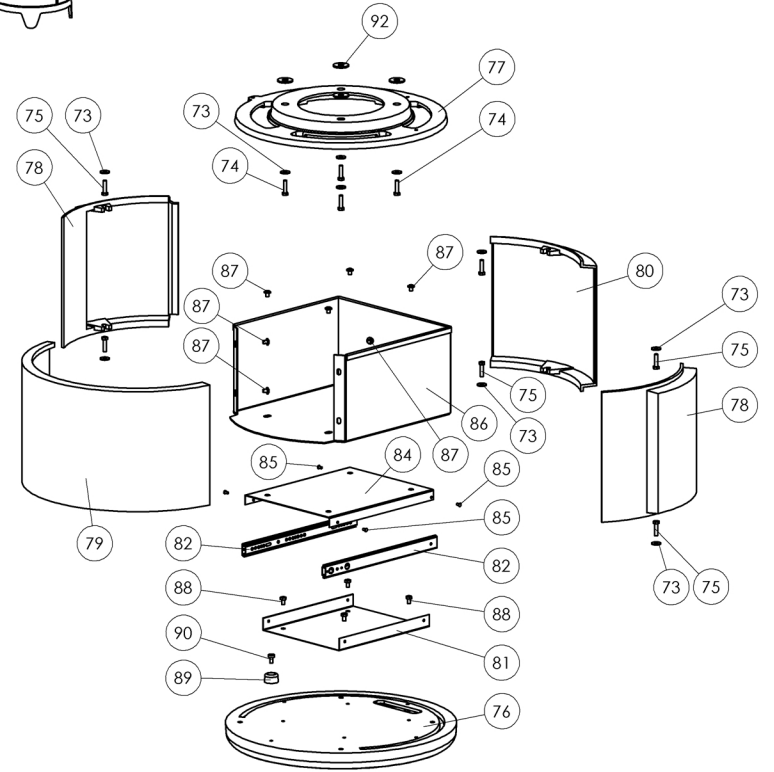

7648

7642/7644

7670

b. To struer ændret til én pos. 47, nederst v. stang til håndtag.		RSV	28.05.2009
Rev.	Revisions	Sign.:	Date:
Title:		Construction:	KDU 26.03.09
Morsø 7600		Released:	
Reservedstegning		Format:	A2
Morsø 7600		Scale:	1:7
Drawing no.:		Item no.:	Side 2 of 2
Location of file:		morsø 7600-501 b