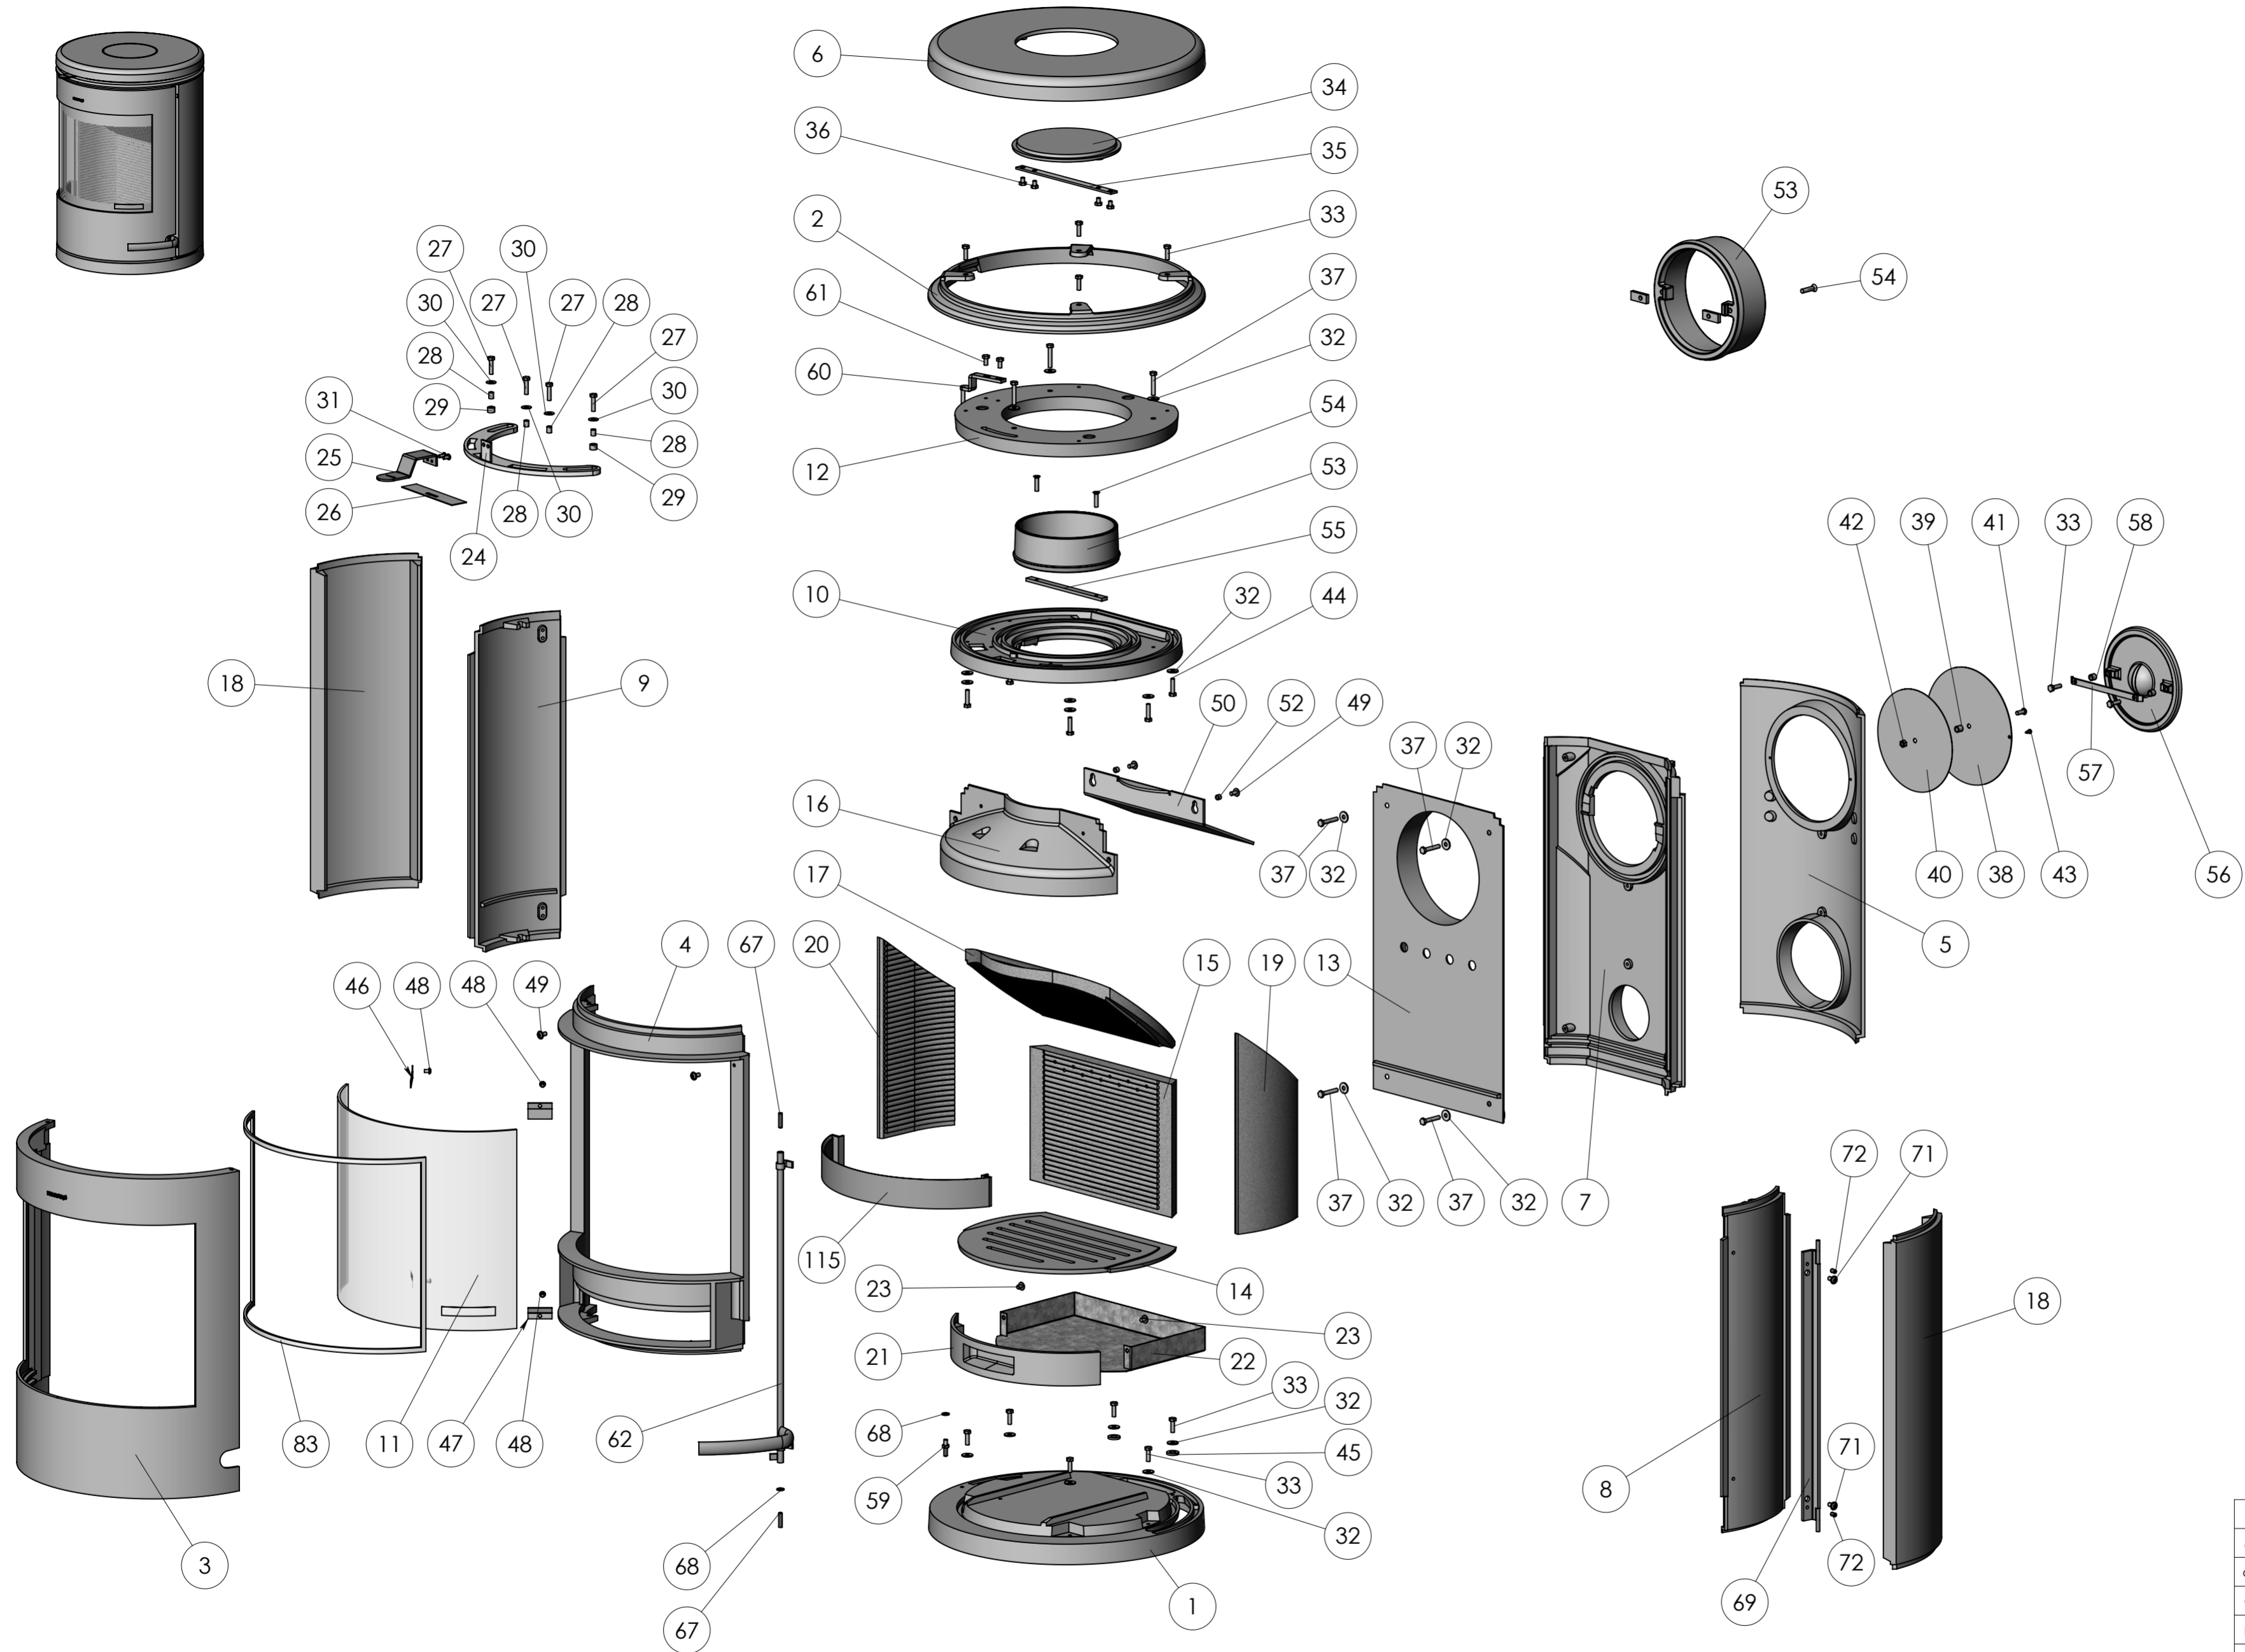

7600 Grundovn

7600 DIN/EN

7600 N/EN UK Smoke Control Areas

f	Ændret glasclips pos. 46 og 47.	RSV	21.09.2010
e	Tilføjet side 3 med 7650, 7690 & 7691. Tilføjet UK.	KDU	07.09.10
d	Tilføjet forrist pos. 115 og skiver v. glas pos. 116.	RSV	05.05.2010
c	Ændret skruer pos. 51 til pos. 49.	RSV	01.09.2009
b	To skruer ændret til én pos. 67, nederst v. stang til håndtag.	RSV	28.05.2009
Rev.	Revisions	Sign.:	Date:

Title:		Construction:	KDU	26.03.09
Released:				
Material:		Format:	A2	
Weight:		Scale:	1:8	
Model no.:		Itemno.:		
Drawingtype:		Drawing no.:		
Location of file:		Side 1 of 3