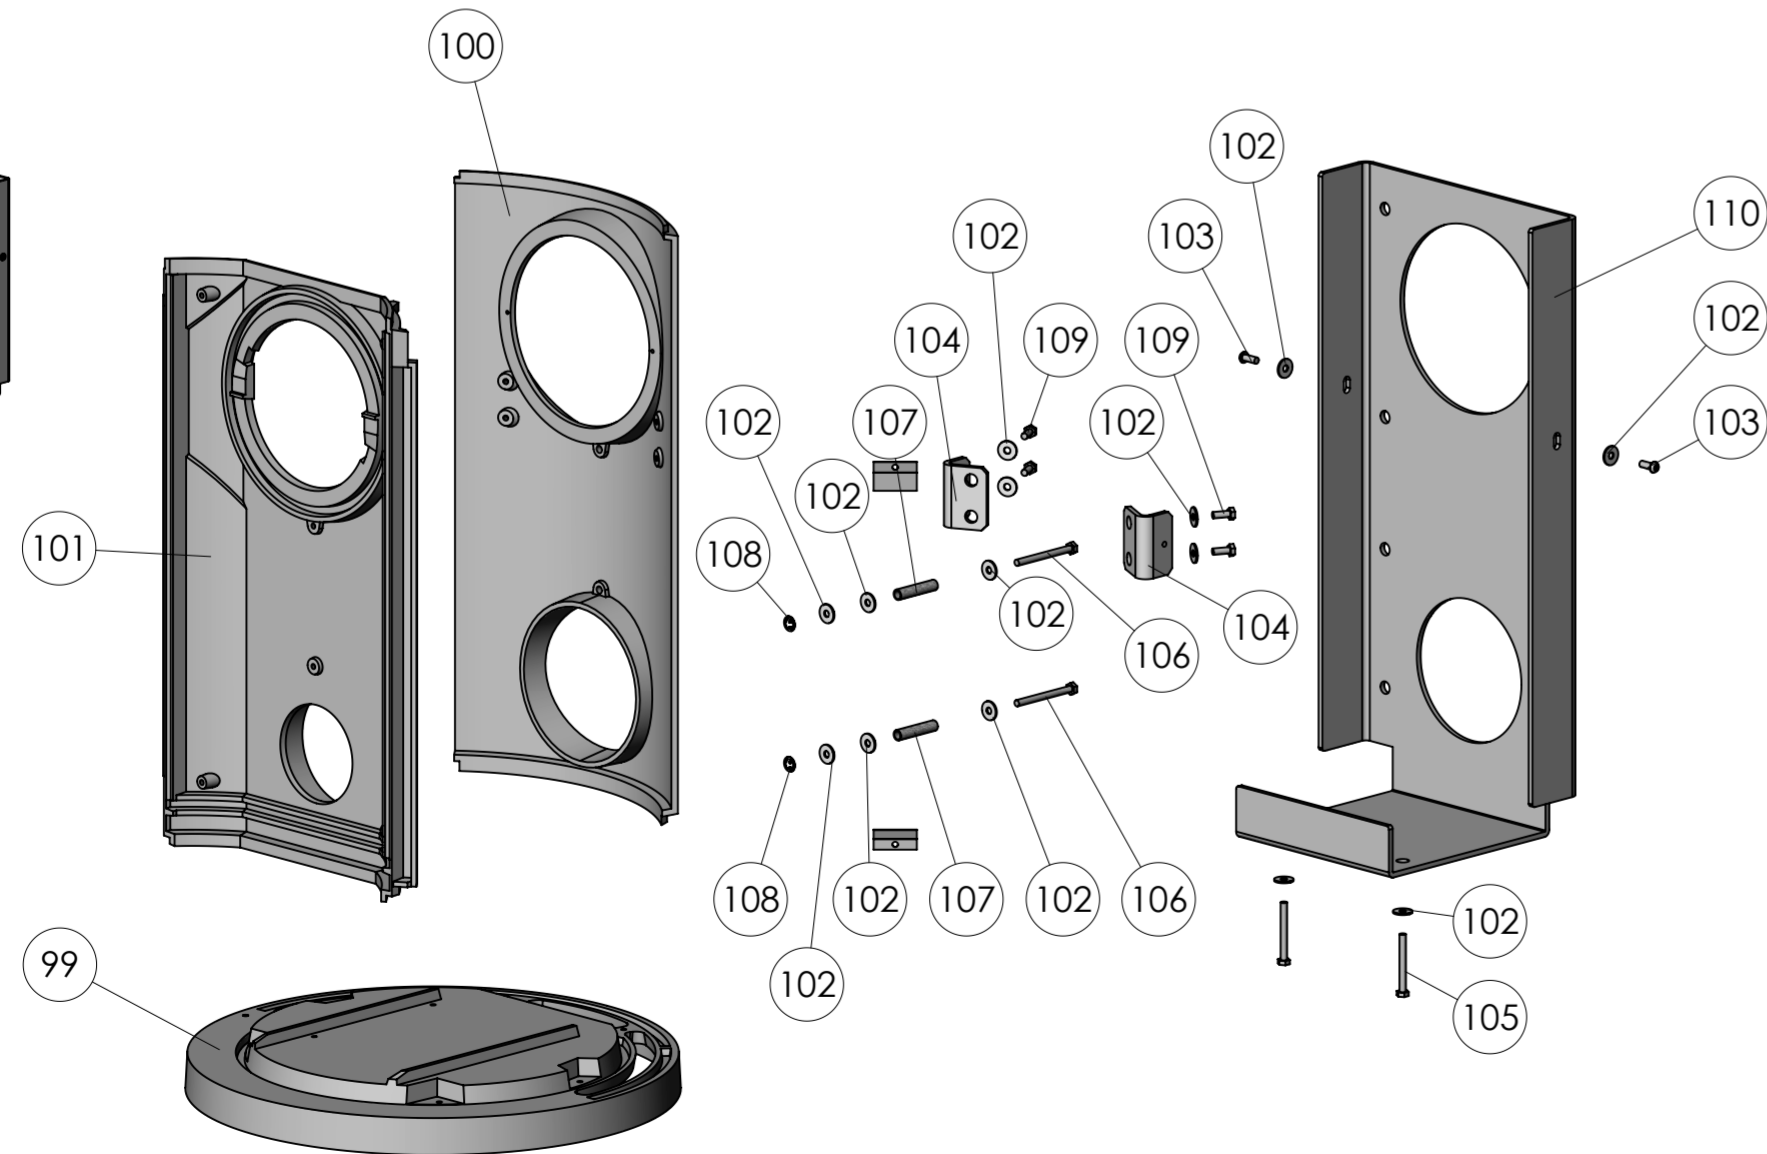

7670

f	Ændret glasclips pos. 46 og 47.	RSV	21.09.2010
e	Tilføjet side 3 med 7650, 7690 & 7691. Tilføjet UK.	KDU	07.09.10
d	Tilføjet forrist pos. 115 og skiver v. glas pos. 116.	RSV	05.05.2010
c	Ændret skruer pos. 51 til pos. 49.	RSV	01.09.2009
b	To skruer ændret til én pos. 67, nederst v. stang til håndtag.	RSV	28.05.2009
Rev.	Revisions	Sign.:	Date:

Title:		Construction:	
Morsø 7600		KDU	
Released:		Date:	
Material:		Format: A2	
Weight:		Scale: 1:7	
Model no.:		Itemno.:	
Drawingtype: Assembly		Drawing no.: 7600-501 f	
Location of file: C:\UDV\Nepfjger\7600\7600 Assembly\SLDASM		Side 2 of 3