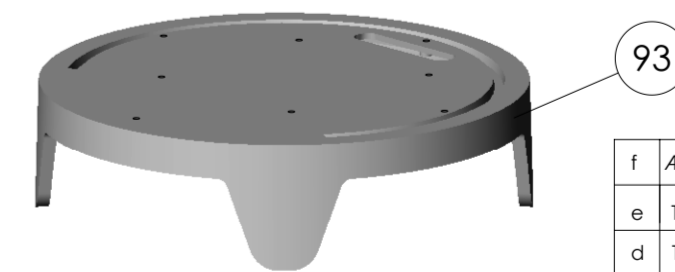

7670

f	Ændret glasclips pos. 46 og 47.	RSV	21.09.2010
e	Tilføjet side 3 med 7650, 7690 & 7691. Tilføjet UK.	KDU	07.09.10
d	Tilføjet forrist pos. 115 og skiver v. glas pos. 116.	RSV	05.05.2010
c	Ændret skruer pos. 51 til pos. 49.	RSV	01.09.2009
b	To skruer ændret til én pos. 67, nederst v. stang til håndtag.	RSV	28.05.2009
Rev.	Revisions	Sign.:	Date:

Title:		Construction:	
Morsø 7600		KDU	
Released:		Date:	
Material:		Format: A2	
Weight:		Scale: 1:7	
Model no.:		Itemno.:	
Drawingtype: Assembly		Drawing no.: 7600-501 f	
Location of file: C:\UDV\Nepfjger\7600\7600 Assembly\SLDASM		Side 2 of 3