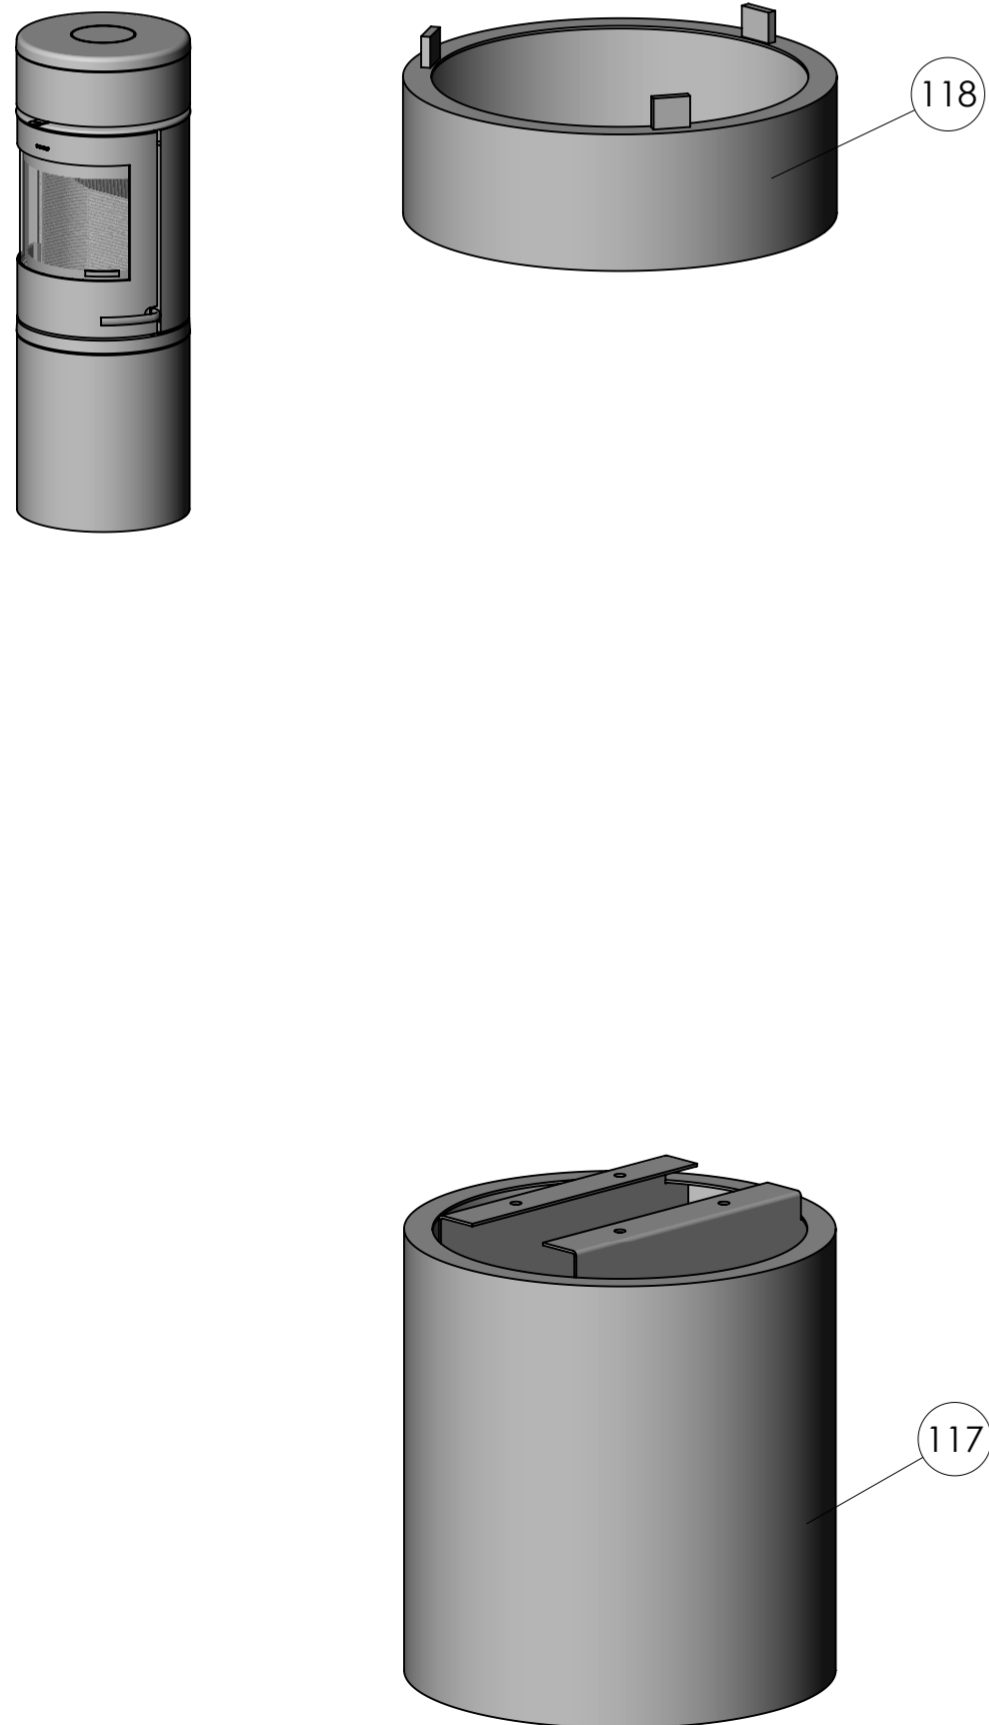

7690

7691

7650

f	Ændret glasclips pos. 46 og 47.	RSV	21.09.2010
e	Tilføjet side 3 med 7650, 7690 & 7691. Tilføjet UK.	KDU	07.09.10
Rev.	Revisions	Sign.:	Date:
		KDU	02.09.10

Title:		Construction:	KDU	Released:	
Morsø 7600		Format:	A2		
Reservedelstegning		Scale:	1:8		
Morsø 7600		Itemno.:			
Drawingtype:		Drawing no.:		Side 3 of 3	
Location of file:		7600-501 f			

This drawing is Morsø Jernstøberi A/S' property and must not be sold, lent or copied without any written authorization from the company.