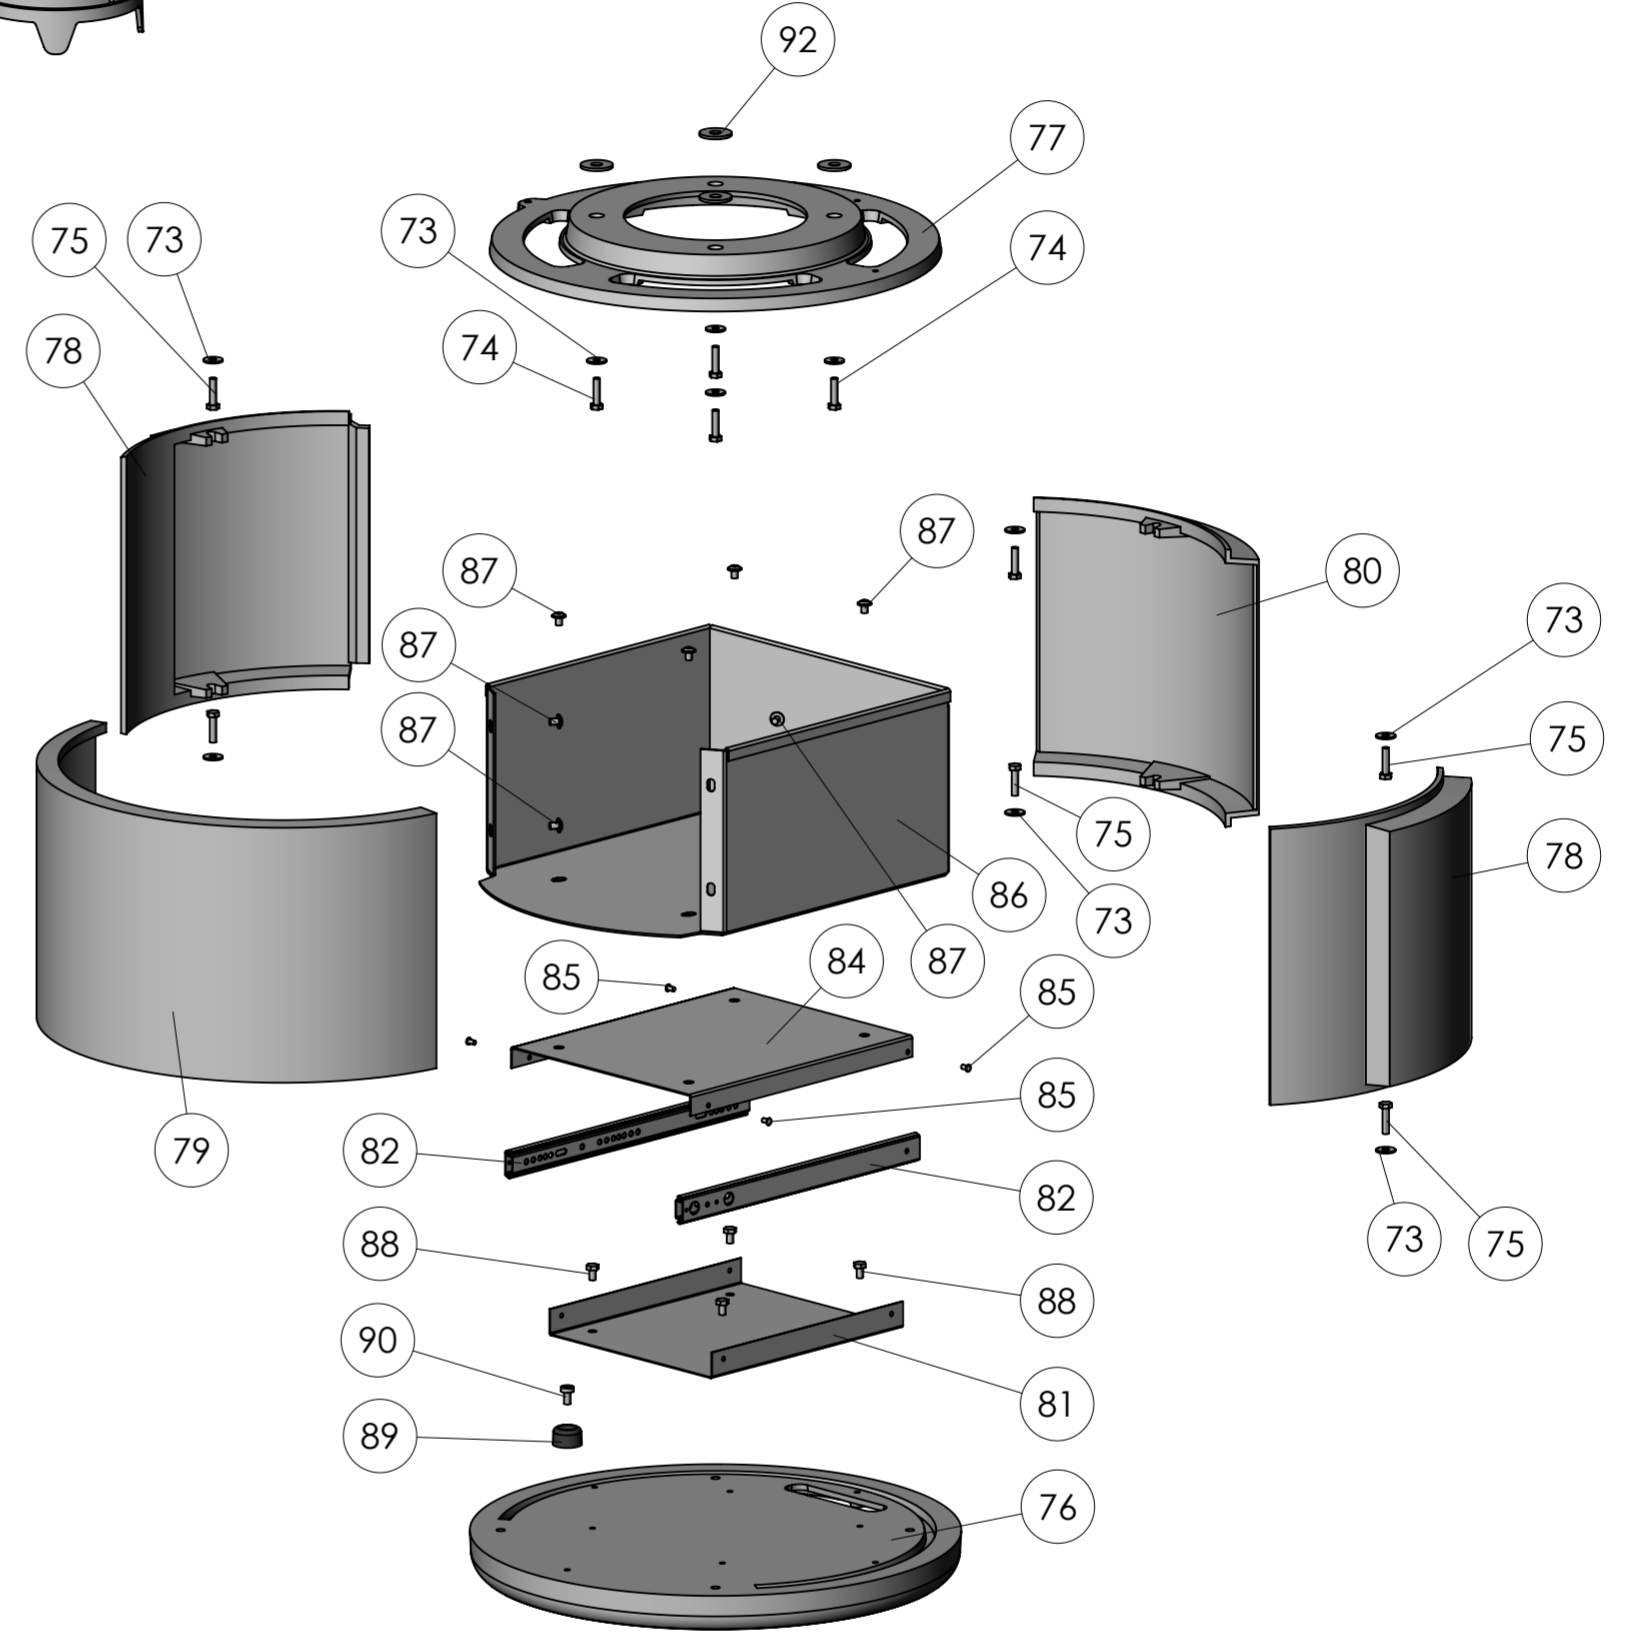

7600 Grundovn

7600 DIN/EN

7600 N/EN UK Smoke Control Areas

f	Ændret glasclips pos. 46 og 47.	RSV	21.09.2010
e	Tilføjet side 3 med 7650, 7690 & 7691. Tilføjet UK.	KDU	07.09.10
d	Tilføjet forrist pos. 115 og skiver v. glas pos. 116.	RSV	05.05.2010
c	Ændret skruer pos. 51 til pos. 49.	RSV	01.09.2009
b	To skruer ændret til én pos. 67, nederst v. stang til håndtag.	RSV	28.05.2009
Rev.	Revisions	Sign.:	Date:

7648

7642/7644

7670

f	Ændret glasclips pos. 46 og 47.	RSV	21.09.2010
e	Tilføjet side 3 med 7650, 7690 & 7691. Tilføjet UK.	KDU	07.09.10
d	Tilføjet forrist pos. 115 og skiver v. glas pos. 116.	RSV	05.05.2010
c	Ændret skruer pos. 51 til pos. 49.	RSV	01.09.2009
b	To skruer ændret til én pos. 67, nederst v. stang til håndtag.	RSV	28.05.2009
Rev.	Revisions	Sign.:	Date:

This drawing is Morsø Jernstøberi A/S' property and must not be sold, lent or copied without any written authorization from the company.

7648

7642/7644

7670

b. To struer ændret til én pos. 47, nederst v. stang til håndtag.		RSV	28.05.2009
Rev.	Revisions	Sign.:	Date:
Title:		Construction:	KDU 26.03.09
Morsø 7600		Released:	
Reservedstegning		Format:	A2
Morsø 7600		Scale:	1:7
Drawing no.:		Item no.:	Side 2 of 2
Location of file:		morsø 7600-501 b	