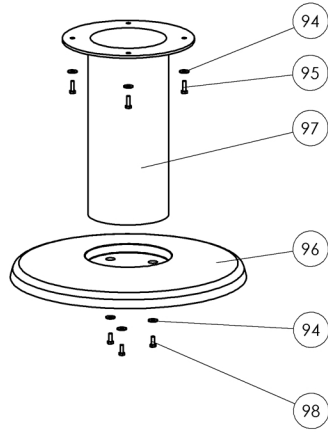

7648

7642/7644

7670

b. To struer ændret til én pos. 47, nederst v. stang til håndtag.		RSV	28.05.2009
Rev.	Revisions	Sign.:	Date:
Title:		Construction:	KDU 26.03.09
Morsø 7600		Released:	
Reservedstegning		Format:	A2
Morsø 7600		Scale:	1:7
Drawing no.:		Item no.:	Side 2 of 2
Location of file:		morsø 7600-501 b