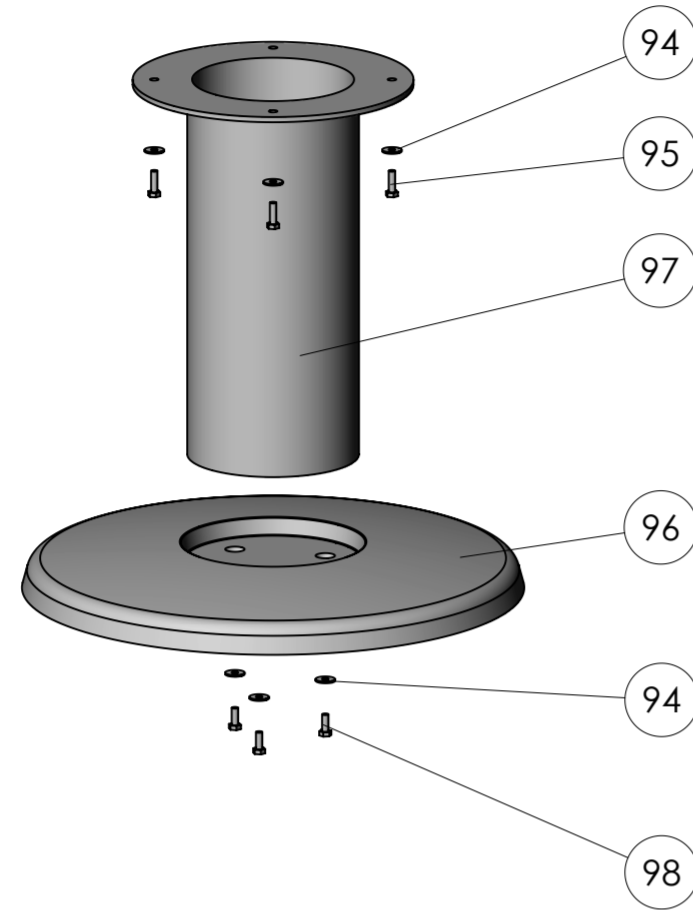

7648

7642/7644

7670

f	Ændret glasclips pos. 46 og 47.	RSV	21.09.2010
e	Tilføjet side 3 med 7650, 7690 & 7691. Tilføjet UK.	KDU	07.09.10
d	Tilføjet forrist pos. 115 og skiver v. glas pos. 116.	RSV	05.05.2010
c	Ændret skruer pos. 51 til pos. 49.	RSV	01.09.2009
b	To skruer ændret til én pos. 67, nederst v. stang til håndtag.	RSV	28.05.2009
Rev.	Revisions	Sign.:	Date:

Title:		Construction:	
Morsø 7600		KDU	
Released:		Date:	
Material:		Format: A2	
Weight:		Scale: 1:7	
Model no.:		Itemno.:	
Drawingtype: Assembly		Drawing no.: 7600-501 f	
Location of file: C:\UDV\Nepfjger\7600\7600 Assembly\SLDASM		Side 2 of 3