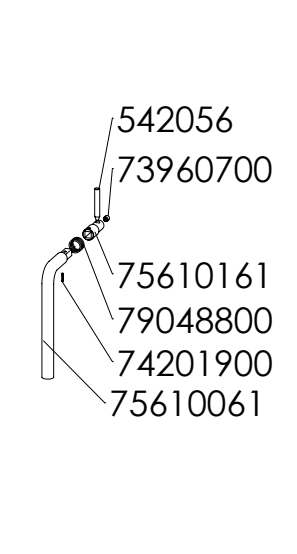

6140

6141

6100 US/CA/AUS

6100 US/CA

6100 UK

**6100 Tysk
6100 Germany**

**6143
med brændemagasin/
with Log Storage**

6143

6170

6148

Out side air kit = 5401100
Tilkoblings sæt til friskluft = 5401100

71764500
73984200
73851600
71614800

71615200
71614600

Revision label			
REV.	DESCRIPTION	DATE	APPROVED
ab	Ændret røgtud	20.06.2018	RSV
ac	Udskiftet skiver	10-01-2019	NRN
ad	Added bolt	04-04-2019	NRN
ae	Added Set Screws For pedestal	15-01-2021	NRN

Material: -
Weight: -
Model no. -
Drawingtype: -
Location of file: C:\Working\6100 Assembly\3D\ASM

Title: **6100 Exploded view
Reservedelstegning
Morsø 6100**

Construction: KDU 15.03.05
Released: KDU 10.08.06
Format: **A2**
Scale: **1:9**
Itemno.: -
Drawing no.: **6100-501 ae**

Option 6192 top outlet

Option 6192 rear outlet

Option 6191 top outlet

Option 6191 rear outlet

Option 6140-6143-6150-6151-6190-6191-6192

Option 6148-6149

Material:		Sign.:	Date:
Weight:	-	Construction:	KDU 15.03.05
Model no.:		Released:	KDU 10.08.06
Drawing type:	-	Format:	A2
Location of file:	C:\Working\6100 Assembly\3D\ASM	Scale:	1:9
		Itemno.:	-
		Drawing no.:	6100-501 ae