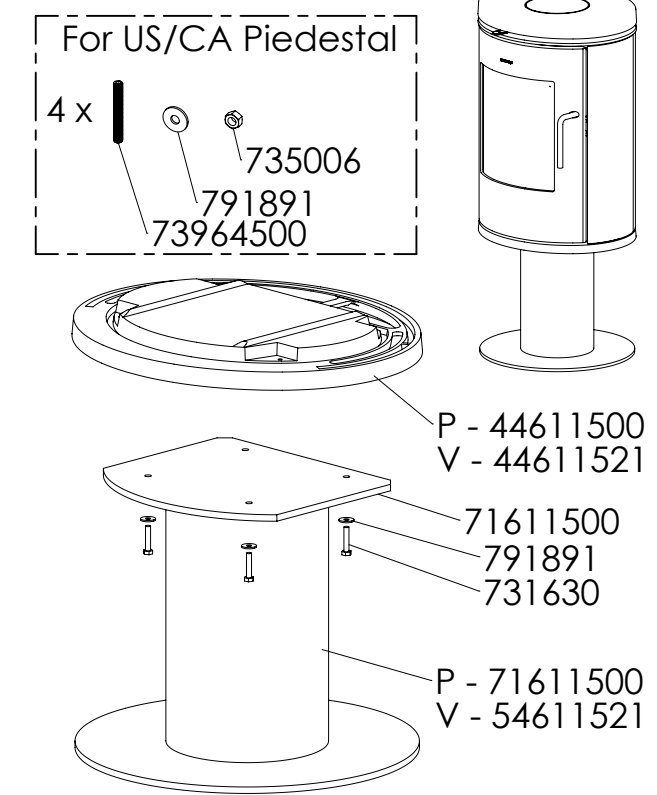

6170

6148

Out side air kit = 5401100
Tilkoblings sæt til friskluft = 5401100

71764500
73984200
73851600
71614800

71615200
71614600

Revision label			
REV.	DESCRIPTION	DATE	APPROVED
ab	Ændret røgtud	20.06.2018	RSV
ac	Udskiftet skiver	10-01-2019	NRN
ad	Added bolt	04-04-2019	NRN
ae	Added Set Screws For pedestal	15-01-2021	NRN

Material: -
Weight: -
Model no. -
Drawingtype: -
Location of file: C:\Working\6100 Assembly\3D\ASM

Title: **6100 Exploded view
Reservedelstegning
Morsø 6100**

Construction: KDU 15.03.05
Released: KDU 10.08.06
Format: **A2**
Scale: **1:9**
Itemno.: -
Drawing no.: **6100-501 ae**