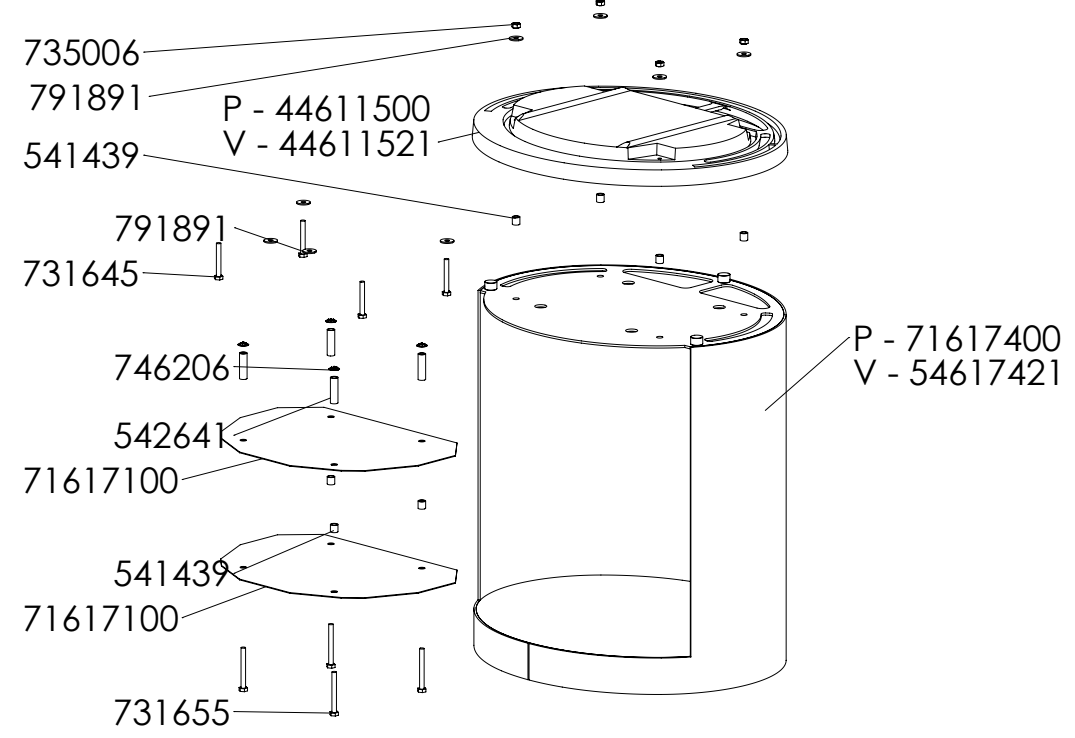

6193
med brændemagasin/
with Log Storage

6149