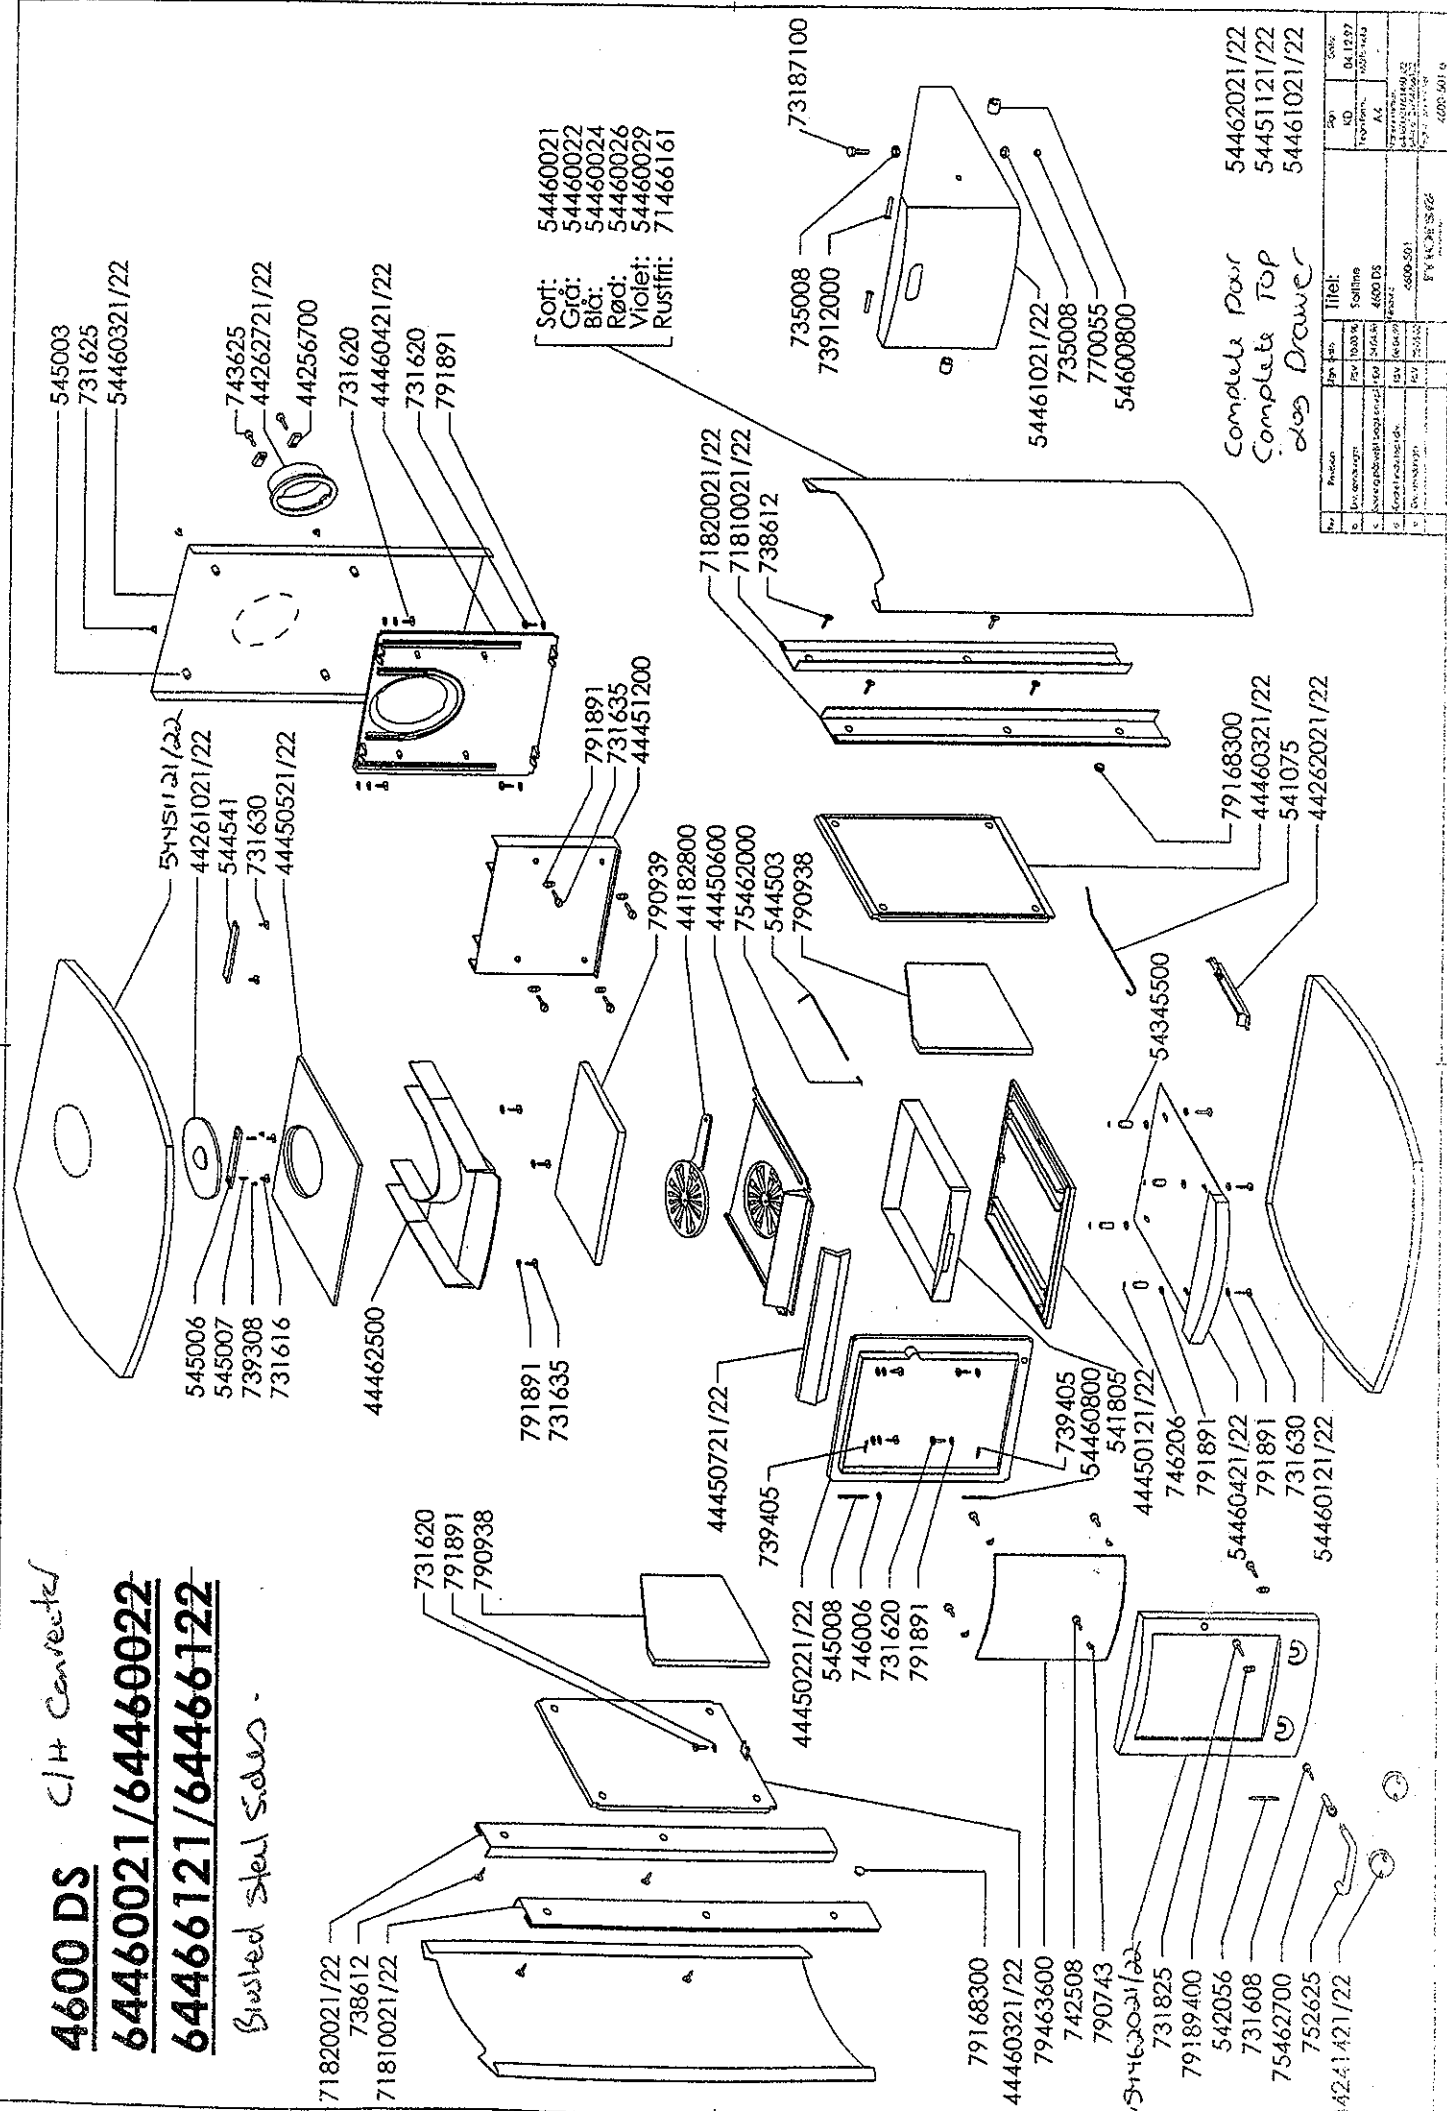

F.A.O HAROLO

4600 DS C/H Connected
64460021/64460022
64466121/64466122
 Brushed Steel Sides

Sort: 54460021
 Grd: 54460022
 Blc: 54460024
 Red: 54460026
 Violet: 54460029
 Rusfri: 71466161

Complete Pair 54462021/22
 Complete Top 54451121/22
 Two Drawers 54461021/22

Rev	Revision	Rev Date	Title	Rev	Date
1	Rev. 00000001	04/19/22	Outline	1	04/19/22
2	Rev. 00000002	04/19/22	4600 DS	2	04/19/22
3	Rev. 00000003	04/19/22	4600 DS	3	04/19/22
4	Rev. 00000004	04/19/22	4600 DS	4	04/19/22
5	Rev. 00000005	04/19/22	4600 DS	5	04/19/22
6	Rev. 00000006	04/19/22	4600 DS	6	04/19/22
7	Rev. 00000007	04/19/22	4600 DS	7	04/19/22
8	Rev. 00000008	04/19/22	4600 DS	8	04/19/22
9	Rev. 00000009	04/19/22	4600 DS	9	04/19/22
10	Rev. 00000010	04/19/22	4600 DS	10	04/19/22