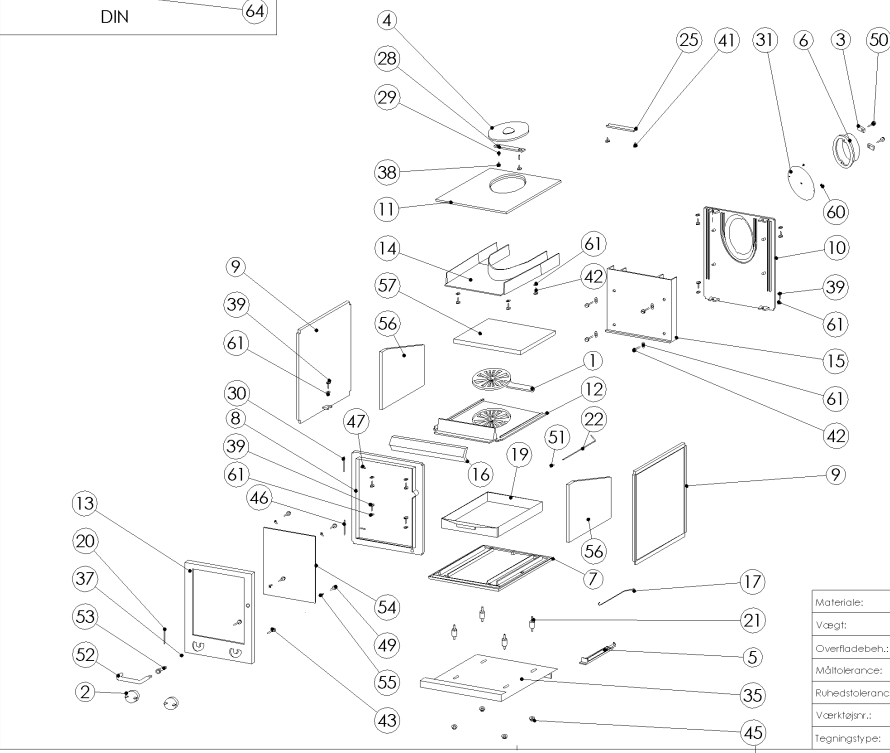

4500-501 Res. tegn. 4500-f

Materiale:	-
Vægt:	- kg, Bearbejdes: -
Overfladebeh.:	- m²
Måltolerance:	Mål uden toleranceangivelse
Ruhedstolerance:	
Værktøjsnr.:	
Tegningstype:	Eksploderet tegning

f	Tilføjet beslag, bolte v/4500 + ændret pos. 46.	RSV	24.08.2006
e	Tilføjet pos. nr. 66	RSV	08.08.2002
Rev.	Revisjonstekst:	Sign.:	Dato:
		RSV	30.05.2001
Titel:		Konstr.:	
Reservedelstegning		Frigivet:	
		Tegn. format:	A3
Morsø 4500		Målforshold:	1:20
morsø		Varenr.:	-
		Tegningsnr.:	4500-501 f