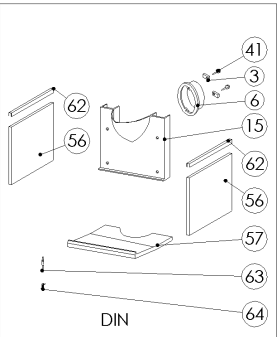

4500-501 Res. tegn. 4500-f

Materiale:	-
Vægt:	- kg, Bearbejdes: -
Overfladebeh.:	- m²
Måltolerance:	Mål uden toleranceangivelse
Ruhedstolerance:	
Værktøjsnr.:	
Tegningstype:	Eksploderet tegning

f	Tilføjet beslag, bolte v/4500 + ændret pos. 46.	RSV	24.08.2006
e	Tilføjet pos. nr. 66	RSV	08.08.2002
Rev.	Revisjonstekst:	Sign.:	Dato:
		RSV	30.05.2001
Titel:		Konstr.:	
Reservedelstegning		Frigivet:	
		Tegn. format:	A3
Morsø 4500		Målforshold:	1:20
morsø		Varenr.:	-
		Tegningsnr.:	4500-501 f