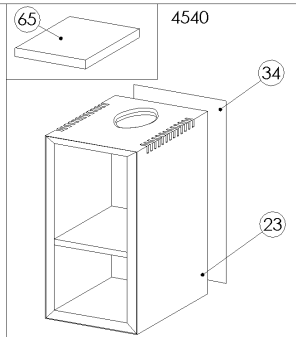

4500-501 Res. tegn. 4500-f

Materiale:	-
Vægt:	- kg, Bearbejdes: -
Overfladebeh.:	- m²
Måltolerance:	Mål uden toleranceangivelse
Ruhedstolerance:	
Værktøjsnr.:	
Tegningstype:	Eksploderet tegning

f	Tilføjet beslag, bolte v/4500 + ændret pos. 46.	RSV	24.08.2006
e	Tilføjet pos. nr. 66	RSV	08.08.2002
Rev.	Revisjonstekst:	Sign.:	Dato:
		RSV	30.05.2001
Titel:		Konstr.:	
Reservedelstegning		Frigivet:	
		Tegn. format:	A3
Morsø 4500		Målforshold:	1:20
morsø		Varenr.:	-
		Tegningsnr.:	4500-501 f