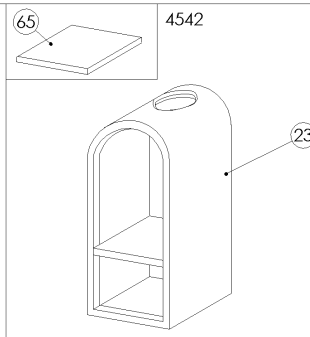

4500-501 Res. tegn. 4500-f

Materiale:	-
Vægt:	- kg, Bearbejdes: -
Overfladebeh.:	- m²
Måltolerance:	Mål uden toleranceangivelse
Ruhedstolerance:	
Værktøjsnr.:	
Tegningstype:	Eksploderet tegning

f	Tilføjet beslag, bolte v/4500 + ændret pos. 46.	RSV	24.08.2006
e	Tilføjet pos. nr. 66	RSV	08.08.2002
Rev.	Revisjonstekst:	Sign.:	Dato:
		RSV	30.05.2001
Titel:		Konstr.:	
Reservedelstegning		Frigivet:	
		Tegn. format:	A3
Morsø 4500		Målforshold:	1:20
morsø		Varenr.:	-
		Tegningsnr.:	4500-501 f