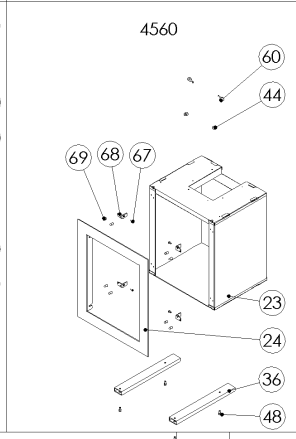

4500-501 Res. tegn. 4500-f

Materiale:	-
Vægt:	- kg, Bearbejdes: -
Overfladebeh.:	- m²
Måltolerance:	Mål uden toleranceangivelse
Ruhedstolerance:	
Værktøjsnr.:	
Tegningstype:	Eksploderet tegning

f	Tilføjet beslag, bolte v/4500 + ændret pos. 46.	RSV	24.08.2006
e	Tilføjet pos. nr. 66	RSV	08.08.2002
Rev.	Revisjonstekst:	Sign.:	Dato:
		RSV	30.05.2001
Titel:		Konstr.:	
Reservedelstegning		Frigivet:	
		Tegn. format:	A3
Morsø 4500		Målforshold:	1:20
morsø		Varenr.:	-
		Tegningsnr.:	4500-501 f