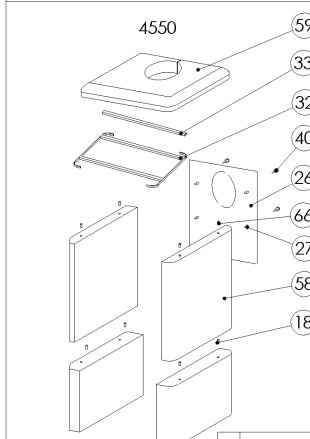

4500-501 Res. tegn. 4500-f

Materiale:	-
Vægt:	- kg, Bearbejdes: -
Overfladebeh.:	- m²
Måltolerance:	Mål uden toleranceangivelse
Ruhedstolerance:	
Værktøjsnr.:	
Tegningstype:	Eksploderet tegning

f	Tilføjet beslag, bolte v/4500 + ændret pos. 46.	RSV	24.08.2006
e	Tilføjet pos. nr. 66	RSV	08.08.2002
Rev.	Revisjonstekst:	Sign.:	Dato:
		RSV	30.05.2001
Titel:		Konstr.:	
Reservedelstegning		Frigivet:	
		Tegn. format:	A3
Morsø 4500		Målforshold:	1:20
morsø		Varenr.:	-
		Tegningsnr.:	4500-501 f