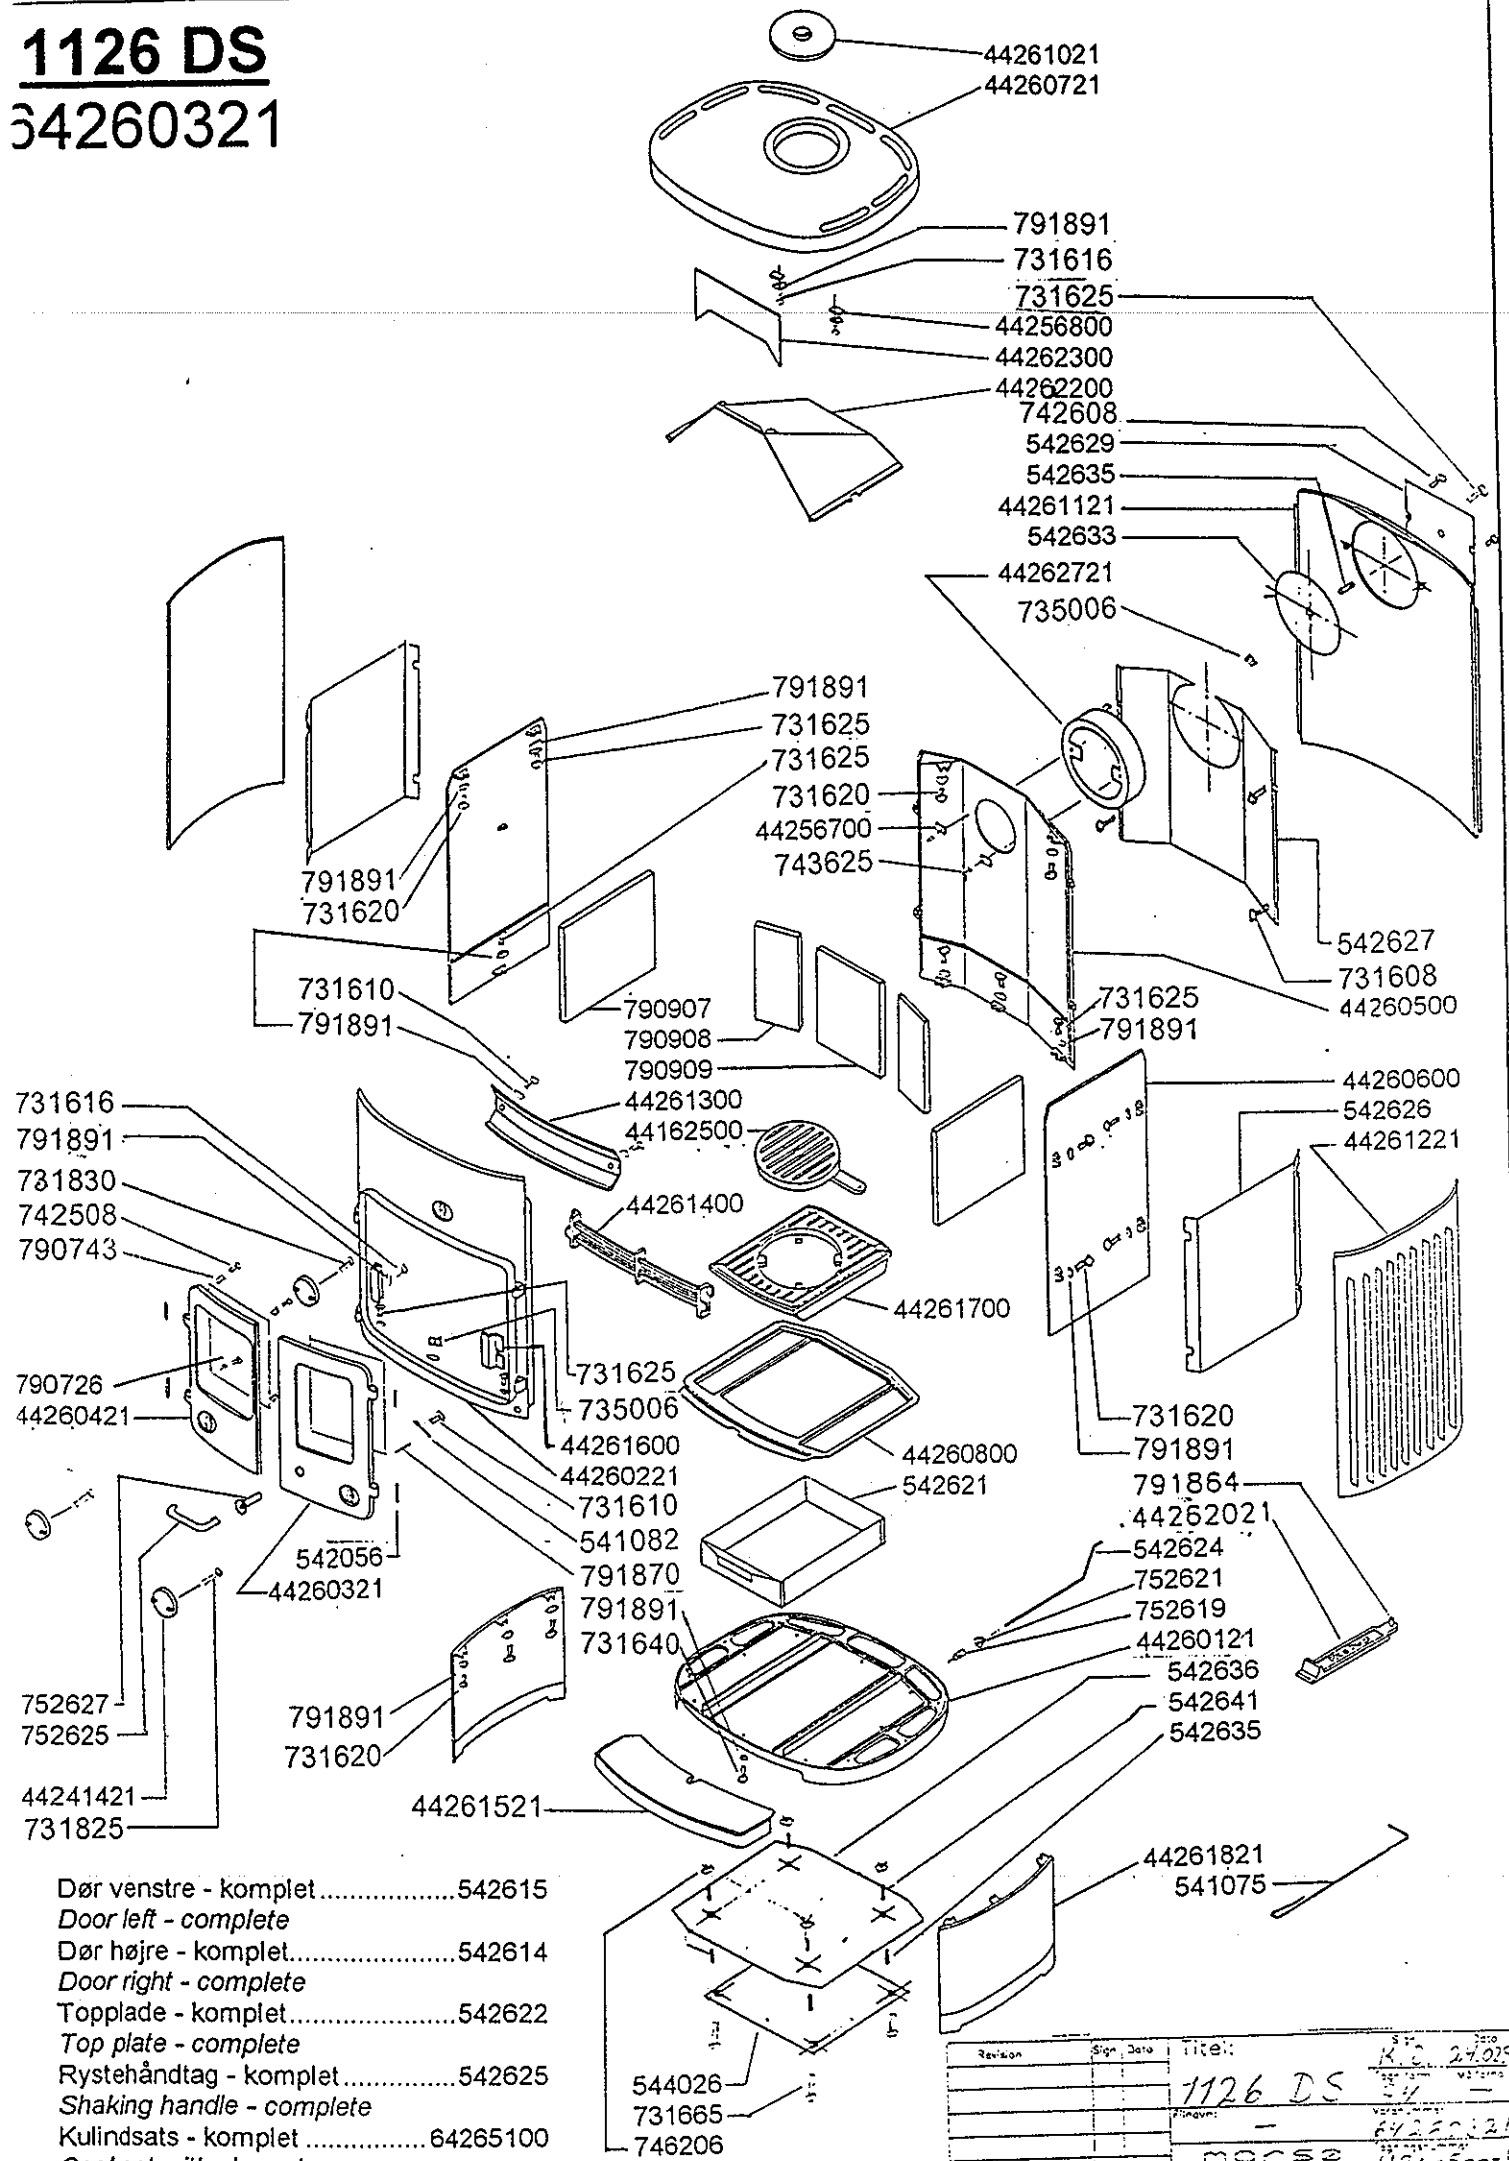

1126 DS

34260321

- Dør venstre - komplet.....542615
- Door left - complete
- Dør højre - komplet.....542614
- Door right - complete
- Topplade - komplet.....542622
- Top plate - complete
- Rystehåndtag - komplet.....542625
- Shaking handle - complete
- Kulindsats - komplet.....64265100
- Coal set with shovel

Revision	Sign	Dato	Titel	Skrevet	Dato
			1126 DS	K.C.	27.02.05

544026
 731665
 746206