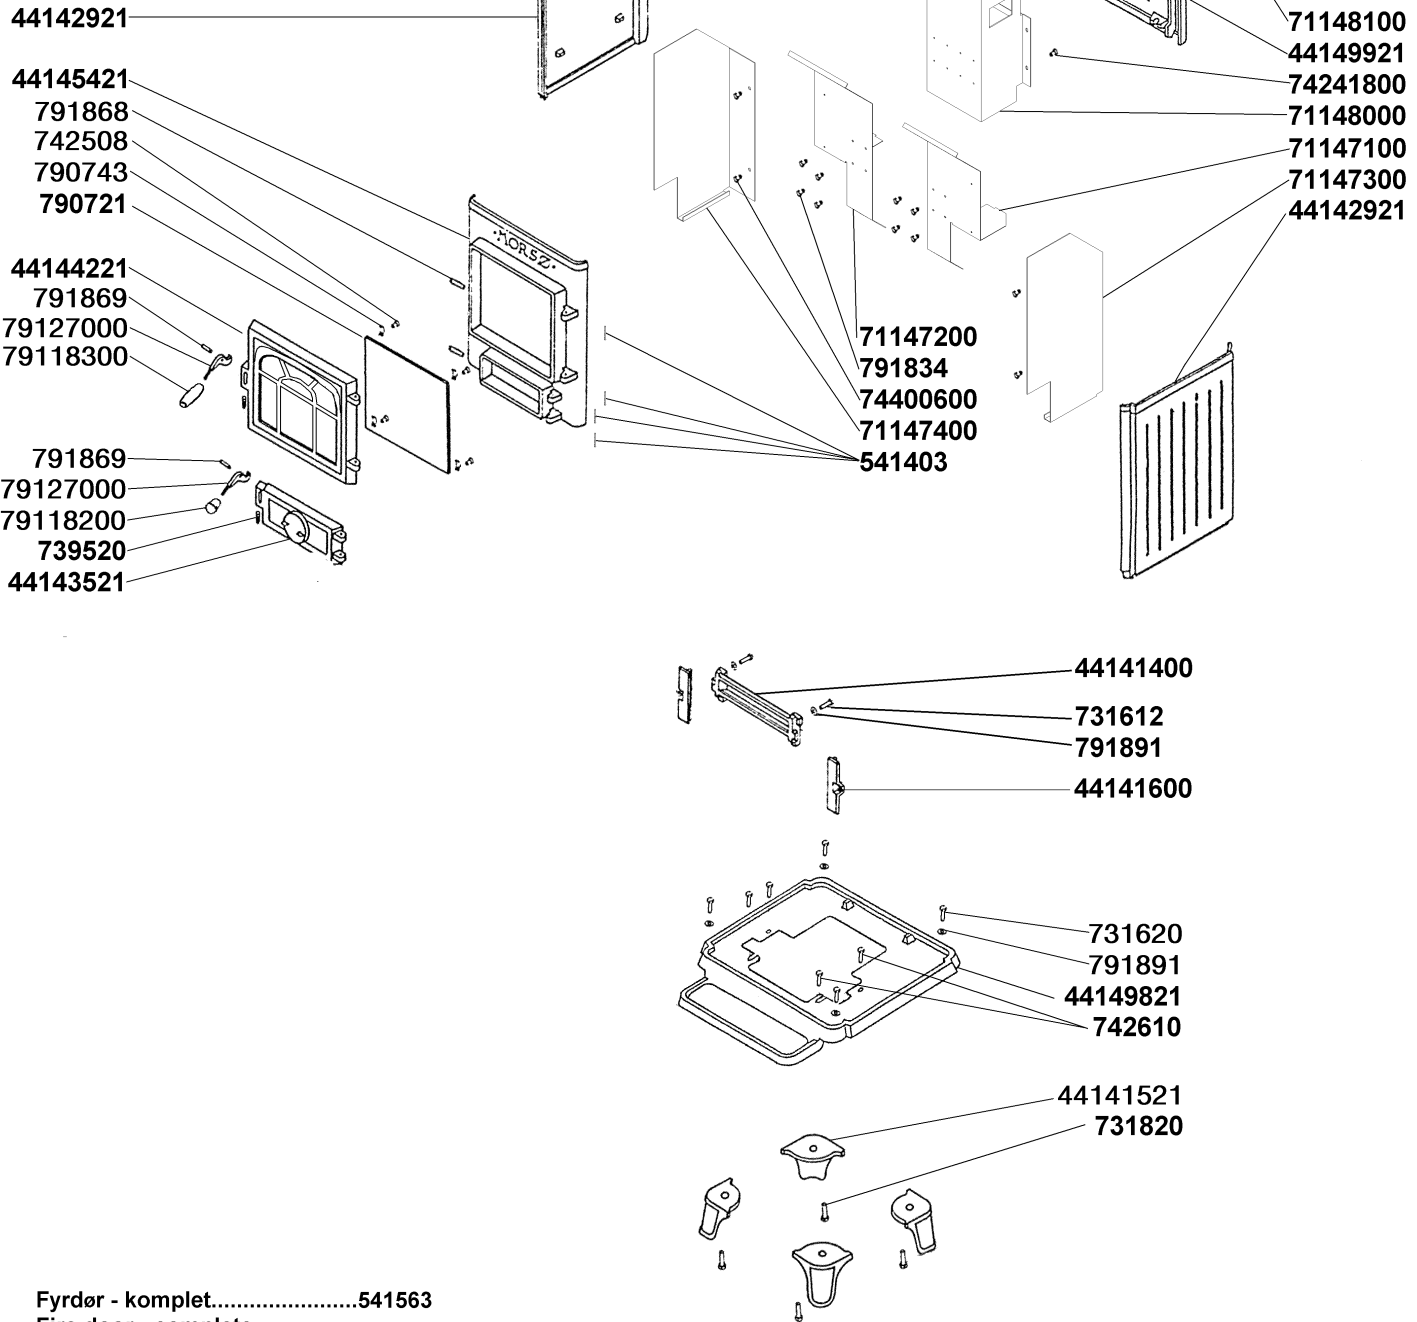

1497 UK

64147321

EXTRAS

Grey Paint 62902300
Black Paint 62902200
Flue Coller Rope 62903000
Door & Body Rope 62903100
Door rope kit inc glue 62904300
Glass Rope 62903800

Fyrdør - komplet.....541563
Fire door - complete
Askedør - komplet.....543595
Ash door - complete
Topplade - komplet.....541436
Top plate - complete
Brænder - komplet.....79015300
Burner - complete

Rev.	Rev. tekst	Sign.	Dato	Titel:	Sign.:	Dato:
b	Tilføjet forrist	RSV	31.03.05	1497 UK m/ribside+gitterdør	RSV	14.06.02
				Filnavn: -	Tegn.farm.: A4	Målforhold -
					Varenummer: 64147321	
				morsø Jærntøber A/S	Tegningsnummer: 1400-538 b