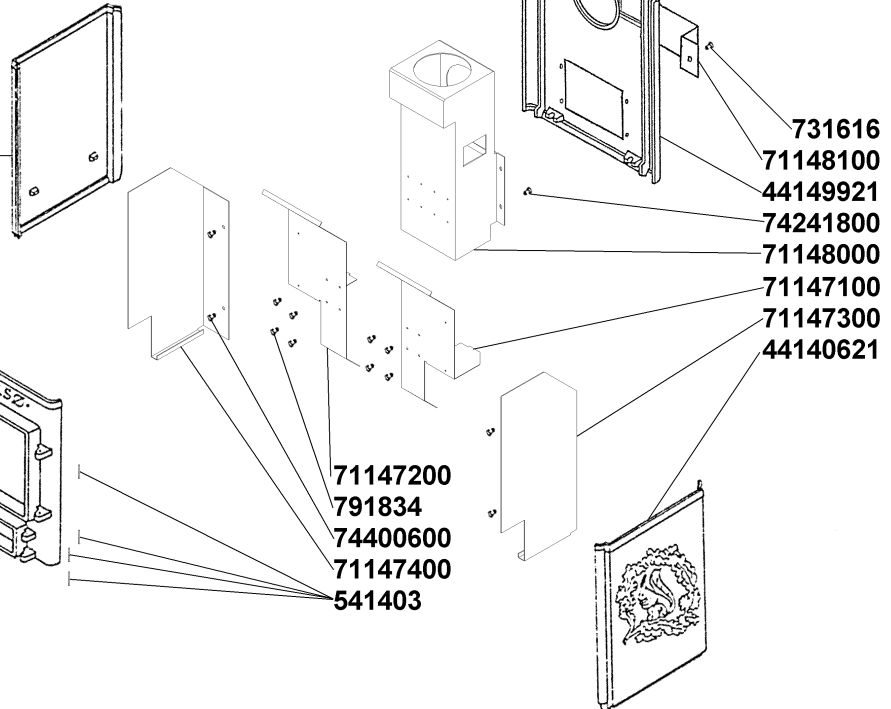

1497 UK

64147121

EXTRAS

Grey Paint 62902300
 Black Paint 62902200
 Flue Coller Rope 62903000
 Door & Body Rope 62903100
 Door rope kit inc glue 62904300
 Glass Rope 62903800

Fyrdør - komplet.....543495
 Fire door - complete
 Askedør - komplet.....543595
 Ash door - complete
 Topplade - komplet.....541436
 Top plate - complete
 Brænder - komplet.....79015300
 Burner - complete

Rev.	Rev. tekst	Sign.	Dato	Titel:	Sign.:	Dato:
b	Tilføjet forrist	RSV	31.03.05	1497 UK	RSV	14.06.02
				Titel:	Tegn.farm.:	Målforhold
				44147121	A4	-
				Finavn:	Varenummer:	
				-	64147121	
				morsø	Tegningsnummer:	
				Jærntøber A/S	1400-537 b	