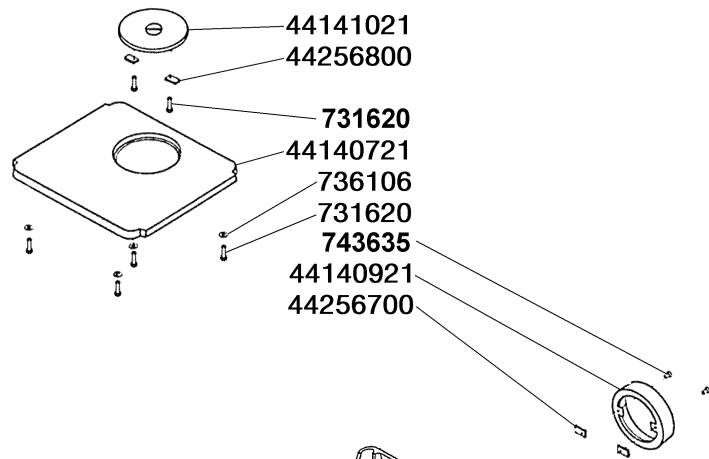

1497 UK

64147121

EXTRAS

Grey Paint 62902300
 Black Paint 62902200
 Flue Coller Rope 62903000
 Door & Body Rope 62903100
 Door rope kit inc glue 62904300
 Glass Rope 62903800

Fyrdør - komplet.....543495
 Fire door - complete
 Askedør - komplet.....543595
 Ash door - complete
 Topplade - komplet.....541436
 Top plate - complete
 Brænder - komplet.....79015300
 Burner - complete

Rev.	Rev. tekst	Sign.	Dato	Titel:	Sign.:	Dato:
b	Tilføjet forrist	RSV	31.03.05	1497 UK	RSV	14.06.02
				Titel:	Tegn.farm.:	Målforhold
				44147121	A4	-
				Finavn:	Varenummer:	
				-	64147121	
				morsø	Tegningsnummer:	
				Jærntøber A/S	1400-537 b	