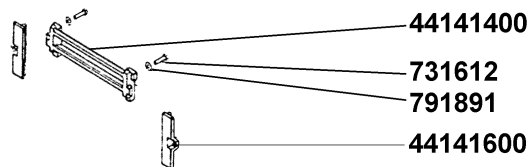

1497 UK

64147121

EXTRAS

Grey Paint 62902300
 Black Paint 62902200
 Flue Coller Rope 62903000
 Door & Body Rope 62903100
 Door rope kit inc glue 62904300
 Glass Rope 62903800

Fyrdør - komplet.....543495
 Fire door - complete
 Askedør - komplet.....543595
 Ash door - complete
 Topplade - komplet.....541436
 Top plate - complete
 Brænder - komplet.....79015300
 Burner - complete

Rev.	Rev. tekst	Sign.	Dato	Titel:	Sign.:	Dato:
b	Tilføjet forrist	RSV	31.03.05	1497 UK	RSV	14.06.02
				Titel:	Tegn.farm.:	Målforhold
				44147121	A4	-
				Finavn:	Varenummer:	
				-	64147121	
				morsø	Tegningsnummer:	
				Jærntøber A/S	1400-537 b	