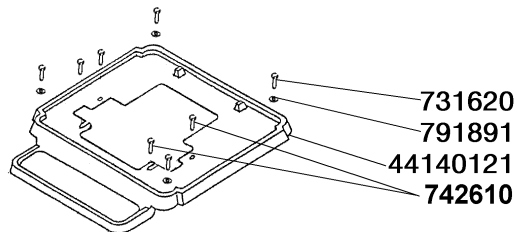

1497 UK

64147121

EXTRAS

Grey Paint 62902300
Black Paint 62902200
Flue Coller Rope 62903000
Door & Body Rope 62903100
Door rope kit inc glue 62904300
Glass Rope 62903800

Fyrdør - komplet.....543495
Fire door - complete
Askedør - komplet.....543595
Ash door - complete
Topplade - komplet.....541436
Top plate - complete
Brænder - komplet.....79015300
Burner - complete

Rev.	Rev. tekst	Sign.	Dato	Titel:	Sign.:	Dato:
b	Tilføjet forrist	RSV	31.03.05	1497 UK	RSV	14.06.02
				Titel:	Tegn.farm.:	Målforhold
				44147121	A4	-
				Finavn:	Varenummer:	
				-	64147121	
				morsø	Tegningsnummer:	
				Jærntøber A/S	1400-537 b