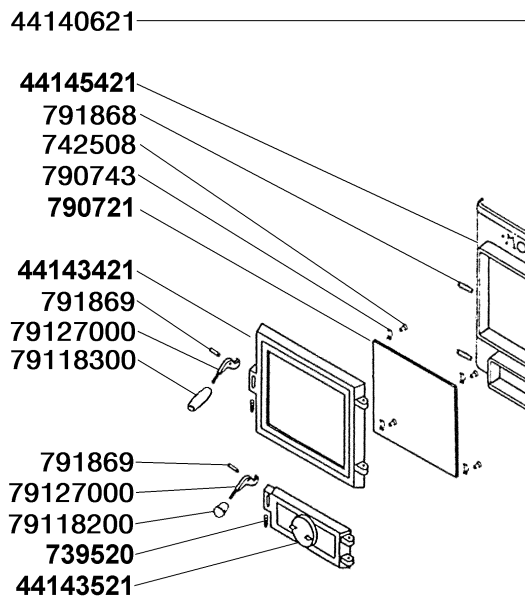

1497 UK

64147121

EXTRAS

Grey Paint 62902300
 Black Paint 62902200
 Flue Coller Rope 62903000
 Door & Body Rope 62903100
 Door rope kit inc glue 62904300
 Glass Rope 62903800

Fyrdør - komplet.....543495
 Fire door - complete
 Askedør - komplet.....543595
 Ash door - complete
 Topplade - komplet.....541436
 Top plate - complete
 Brænder - komplet.....79015300
 Burner - complete

Rev.	Rev. tekst	Sign.	Dato	Titel:	Sign.:	Dato:
b	Tilføjet forrist	RSV	31.03.05	1497 UK	RSV	14.06.02
				Titel:	Tegn.farm.:	Målforhold
				44147121	A4	-
				Finavn:	Varenummer:	
				-	64147121	
				morsø	Tegningsnummer:	
				Jærntøber A/S	1400-537 b	