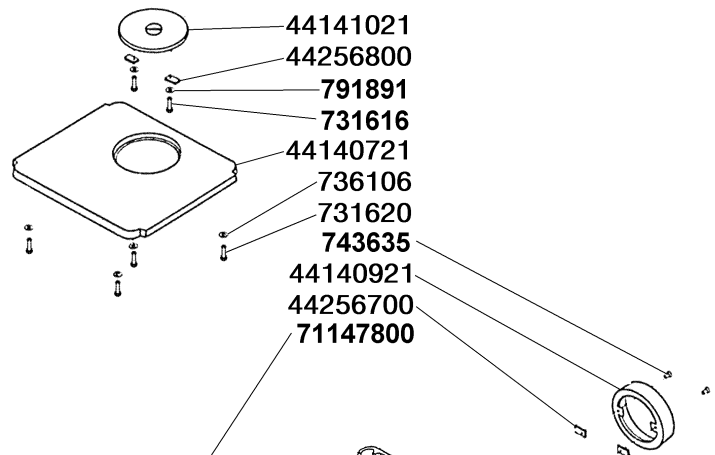

1497 BF UK

64147421

EXTRAS

- Grey Paint 62902300
- Black Paint 62902200
- Flue Coller Rope 62903000
- Door & Body Rope 62903100
- Door rope kit inc glue 62904300
- Glass Rope 62903800

- Fyrdør - komplet.....541563
- Fire door - complete
- Askedør - komplet.....543595
- Ash door - complete
- Topplade - komplet.....541436
- Top plate - complete
- Brænder - komplet.....79015400
- Burner - complete

Rev.	Rev. tekst	Sign.	Dato	Titel:	Sign.:	Dato:
b	Tilføjet forrist	RSV	31.03.05	1497 BF UK m/ribside+gitterdør	RSV	17.06.02
				Filnavn: -	Tegn.farm.: A4	Målforhold -
					Varenummer: 64147421	
				morsø <small>Jærntøber A/S</small>	Tegningsnummer: 1400-539 b	