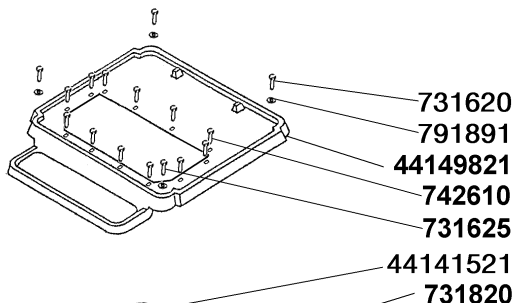

1497 BF UK

64147421

EXTRAS

- Grey Paint 62902300
- Black Paint 62902200
- Flue Coller Rope 62903000
- Door & Body Rope 62903100
- Door rope kit inc glue 62904300
- Glass Rope 62903800

- Fyrdør - komplet.....541563
- Fire door - complete
- Askedør - komplet.....543595
- Ash door - complete
- Topplade - komplet.....541436
- Top plate - complete
- Brænder - komplet.....79015400
- Burner - complete

Rev.	Rev. tekst	Sign.	Dato	Titel:	Sign.:	Dato:
b	Tilføjet forrist	RSV	31.03.05	1497 BF UK m/ribside+gitterdør	RSV	17.06.02
				Filnavn: -	Tegn.farm.: A4	Målforhold -
					Varenummer: 64147421	
				morsø <small>Jærntøber A/S</small>	Tegningsnummer: 1400-539 b	