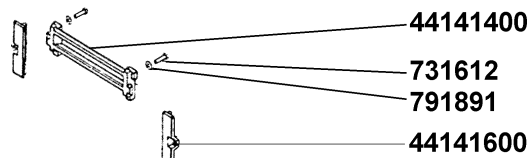

1497 BF UK

64147421

EXTRAS

- Grey Paint 62902300
- Black Paint 62902200
- Flue Coller Rope 62903000
- Door & Body Rope 62903100
- Door rope kit inc glue 62904300
- Glass Rope 62903800

- Fyrdør - komplet.....541563
- Fire door - complete
- Askedør - komplet.....543595
- Ash door - complete
- Topplade - komplet.....541436
- Top plate - complete
- Brænder - komplet.....79015400
- Burner - complete

Rev.	Rev. tekst	Sign.	Dato	Titel:	Sign.:	Dato:
b	Tilføjet forrist	RSV	31.03.05	1497 BF UK m/ribside+gitterdør	RSV	17.06.02
				Filnavn: -	Tegn.farm.: A4	Målforhold -
					Varenummer: 64147421	
				morsø <small>Jærntøber A/S</small>	Tegningsnummer: 1400-539 b	