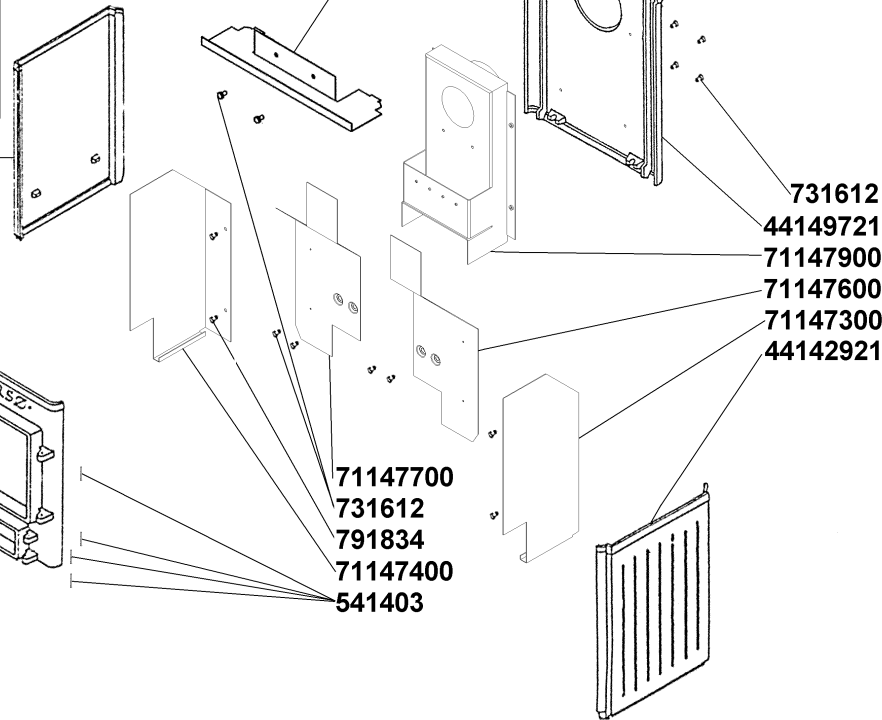

1497 BF UK

64147421

EXTRAS

- Grey Paint 62902300
- Black Paint 62902200
- Flue Coller Rope 62903000
- Door & Body Rope 62903100
- Door rope kit inc glue 62904300
- Glass Rope 62903800

- Fyrdør - komplet.....541563
- Fire door - complete
- Askedør - komplet.....543595
- Ash door - complete
- Topplade - komplet.....541436
- Top plate - complete
- Brænder - komplet.....79015400
- Burner - complete

Rev.	Rev. tekst	Sign.	Dato	Titel:	Sign.:	Dato:
b	Tilføjet forrist	RSV	31.03.05	1497 BF UK m/ribside+gitterdør	RSV	17.06.02
				Filnavn: -	Tegn.farm.: A4	Målforhold -
					Varenummer: 64147421	
				morsø <small>Jærntøber A/S</small>	Tegningsnummer: 1400-539 b	