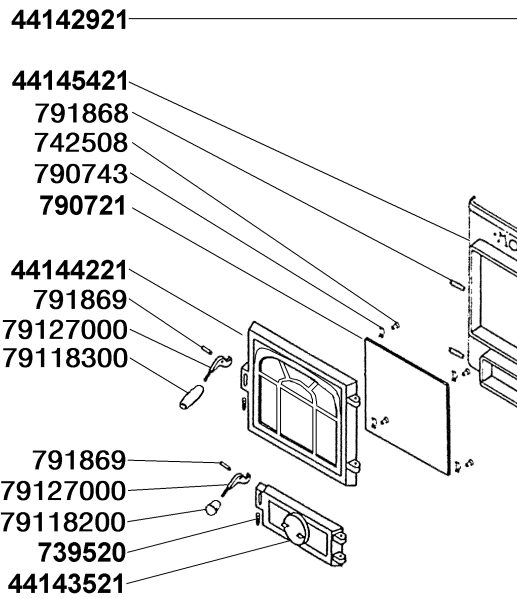

1497 BF UK

64147421

EXTRAS

- Grey Paint 62902300
- Black Paint 62902200
- Flue Coller Rope 62903000
- Door & Body Rope 62903100
- Door rope kit inc glue 62904300
- Glass Rope 62903800

- Fyrdør - komplet.....541563
- Fire door - complete
- Askedør - komplet.....543595
- Ash door - complete
- Topplade - komplet.....541436
- Top plate - complete
- Brænder - komplet.....79015400
- Burner - complete

Rev.	Rev. tekst	Sign.	Dato	Titel:	Sign.:	Dato:
b	Tilføjet forrist	RSV	31.03.05	1497 BF UK m/ribside+gitterdør	RSV	17.06.02
				Filnavn: -	Tegn.farm.: A4	Målforhold -
					Varenummer: 64147421	
				morsø <small>Jærntøber A/S</small>	Tegningsnummer: 1400-539 b	