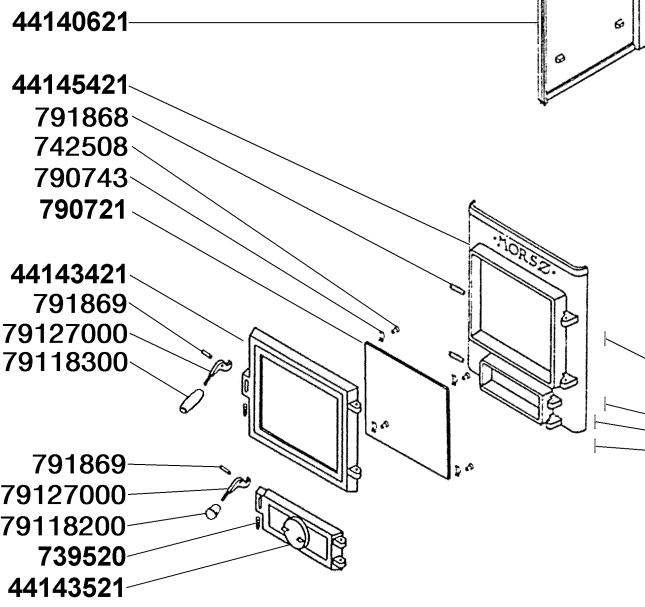

1497 BF UK

64147221

EXTRAS

- Grey Paint 62902300
- Black Paint 62902200
- Flue Coller Rope 62903000
- Door & Body Rope 62903100
- Door rope kit inc glue 62904300
- Glass Rope 62903800

- Fyrdør - komplet.....543495
- Fire door - complete
- Askedør - komplet.....543595
- Ash door - complete
- Topplade - komplet.....541436
- Top plate - complete
- Brænder - komplet.....79015400
- Burner - complete

Rev.	Rev. tekst	Sign.	Dato	Titel:	Sign.:	Dato:
b	Tilføjet forrist	RSV	31.03.05	1497 BF UK m/egern	RSV	01.07.02
				Finavn: -	Tegn.farm.: A4	Målforhold -
				morsø <small>Jærntøber A/S</small>	Varenummer: 64147221	Tegningsnummer: 1400-540 b