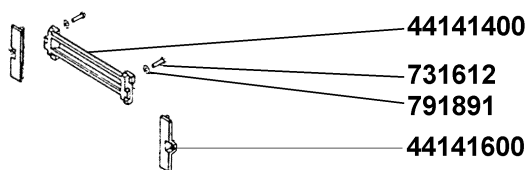

1497 BF UK

64147221

EXTRAS

- Grey Paint 62902300
- Black Paint 62902200
- Flue Coller Rope 62903000
- Door & Body Rope 62903100
- Door rope kit inc glue 62904300
- Glass Rope 62903800

- Fyrdør - komplet.....543495
- Fire door - complete
- Askedør - komplet.....543595
- Ash door - complete
- Topplade - komplet.....541436
- Top plate - complete
- Brænder - komplet.....79015400
- Burner - complete

Rev.	Rev. tekst	Sign.	Dato	Titel:	Sign.:	Dato:
b	Tilføjet forrist	RSV	31.03.05	1497 BF UK m/egern	RSV	01.07.02
				Finavn: -	Tegn.farm.: A4	Målforhold -
				morsø <small>Jærntøber A/S</small>	Varenummer: 64147221	Tegningsnummer: 1400-540 b