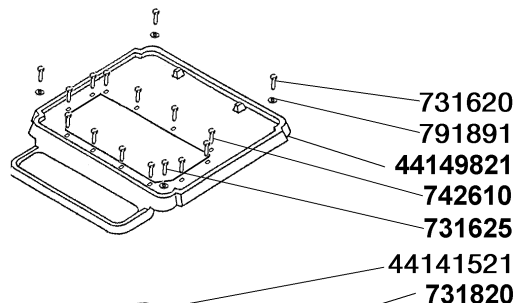

1497 BF UK

64147221

EXTRAS

- Grey Paint 62902300
- Black Paint 62902200
- Flue Coller Rope 62903000
- Door & Body Rope 62903100
- Door rope kit inc glue 62904300
- Glass Rope 62903800

- Fyrdør - komplet.....543495
- Fire door - complete
- Askedør - komplet.....543595
- Ash door - complete
- Topplade - komplet.....541436
- Top plate - complete
- Brænder - komplet.....79015400
- Burner - complete

Rev.	Rev. tekst	Sign.	Dato	Titel:	Sign.:	Dato:
b	Tilføjet forrist	RSV	31.03.05	1497 BF UK m/egern	RSV	01.07.02
				Finavn: -	Tegn.farm.: A4	Målforhold -
				morsø <small>Jærntøber A/S</small>	Varenummer: 64147221	Tegningsnummer: 1400-540 b