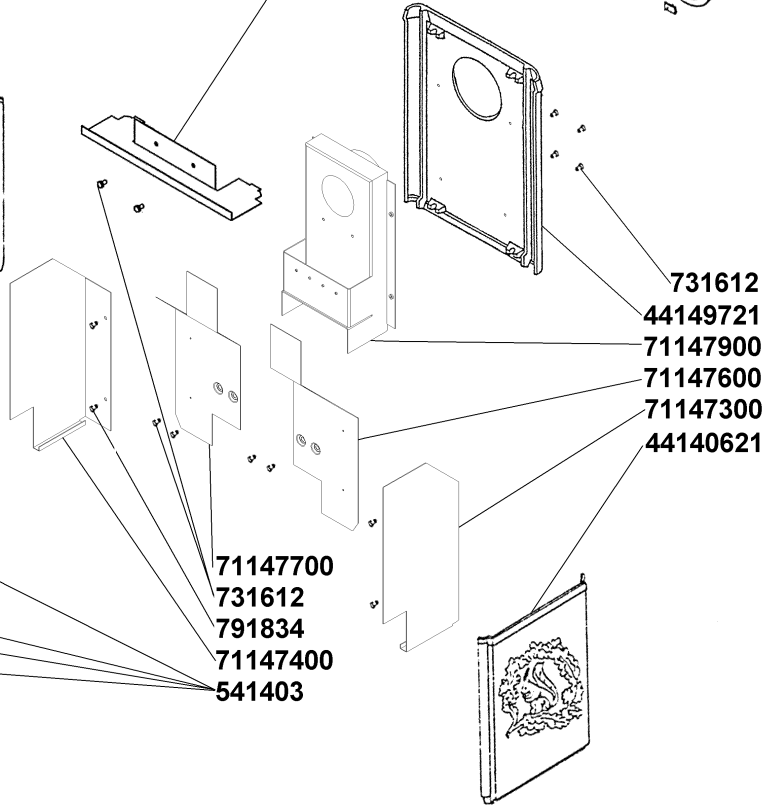

1497 BF UK

64147221

EXTRAS

- Grey Paint 62902300
- Black Paint 62902200
- Flue Coller Rope 62903000
- Door & Body Rope 62903100
- Door rope kit inc glue 62904300
- Glass Rope 62903800

- Fyrdør - komplet.....543495
- Fire door - complete
- Askedør - komplet.....543595
- Ash door - complete
- Topplade - komplet.....541436
- Top plate - complete
- Brænder - komplet.....79015400
- Burner - complete

Rev.	Rev. tekst	Sign.	Dato	Titel:	Sign.:	Dato:
b	Tilføjet forrist	RSV	31.03.05	1497 BF UK m/egern	RSV	01.07.02
				Finavn: -	Tegn.farm.: A4	Målforhold -
				morsø <small>Jærntøber A/S</small>	Varenummer: 64147221	Tegningsnummer: 1400-540 b