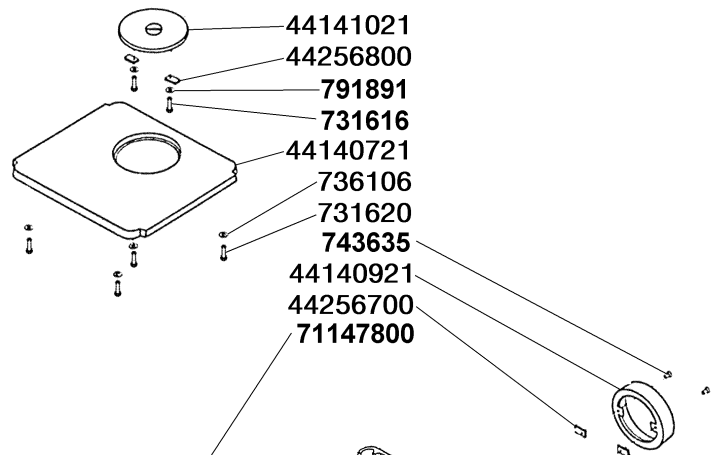

1497 BF UK

64147221

EXTRAS

- Grey Paint 62902300
- Black Paint 62902200
- Flue Coller Rope 62903000
- Door & Body Rope 62903100
- Door rope kit inc glue 62904300
- Glass Rope 62903800

- Fyrdør - komplet.....543495
- Fire door - complete
- Askedør - komplet.....543595
- Ash door - complete
- Topplade - komplet.....541436
- Top plate - complete
- Brænder - komplet.....79015400
- Burner - complete

Rev.	Rev. tekst	Sign.	Dato	Titel:	Sign.:	Dato:
b	Tilføjet forrist	RSV	31.03.05	1497 BF UK m/egern	RSV	01.07.02
				Finavn: -	Tegn.farm.: A4	Målforhold -
				morsø <small>Jærntøber A/S</small>	Varenummer: 64147221	Tegningsnummer: 1400-540 b