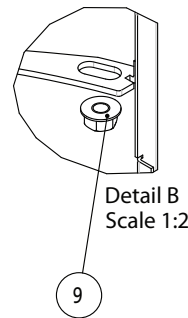

Detail A
Scale 1:2

Detail B
Scale 1:2

Deleliste / part list Jøtul FS 381

Jøtul AS
Fredrikstad, Norway

Draw. nr: 351201_P00

Date: August 08

			Jøtul FS 381		
			Cat no. 351201 BP/ Cat. no. 351202 SS		
			<i>BP= Sort lakk/Black Paint, GP= Grå lakk/Grey Paint UP= Ulakkert/Unpainted SS= Stainless Steel</i>		
Pos. no.	Spareparts	Consist of pos.no	Benevnelse	Description	Dim./Spec.
		1, 2, 3, 4, 5, 8, 9, 11	Ben Stativ Sett FS 380 BP	Leg Console SET FS 380 BP	
1	223007		Ben Stativ FS 380 BP	Leg Console FS 380 BP	
2			Gjengestang M8x70	Thread Bar M8x70	
3			Hylsemutter M8x15	Nut, long M8x15	
4, 9			Mutter sekskant med flens M8 ubeh. DIN	Nut hex cap flange M8 untr. DIN 6923	
5	223004		Kassette Fs 380 BP	Cassette FS 380 BP	
8	223006		Topplate FS 381 BP	Top Plate FS 381 BP	
11	223005		Askeleppe FS 381 BP	Ashlip FS 381 BP	
			Godkjenningsskilt FS 381 BP	Approval Label FS 381 BP	
			Jøtul FS 380 M&B	Jøtul FS 380 M&B	
	223009		Skrue pose FS 380	Screw set FS 380	
		6, 7, 10	FS 381 Tynnplatekit BP	FS 381 Sheetmetal Set BP	
6	223010		Sideplate høyre FS 381 BP	Sideplate Right FS 381 BP	
7	223012		Sideplate Venstre FS 381 BP	Sideplate Left FS 381 BP	
10	223014		Frontplate FS 381 BP	Front Plate FS 381 BP	
		6, 7, 10	FS 381 Tynnplatekit SS	FS 381 Sheetmetal Set SS	
6	223010		Sideplate høyre FS 381 SS	Sideplate Right FS 381 SS	
7	223012		Sideplate Venstre FS 381 SS	Sideplate Left FS 381 SS	
10	223014		Frontplate FS 381 SS	Front Plate FS 381 SS	

			Jøtul FS 381		
			Cat no. 351201 BP/ Cat. no. 351202 SS		
			<i>BP= Sort lakk/Black Paint, GP= Grå lakk/Grey Paint UP= Ulakkert/Unpainted SS= Stainless Steel</i>		
			Gulvplate i stål Sort	Floor Plate Steel BP	
			Gulvplate i glass	Floor plate in Glas	
					Draw. No. 900022-Poo