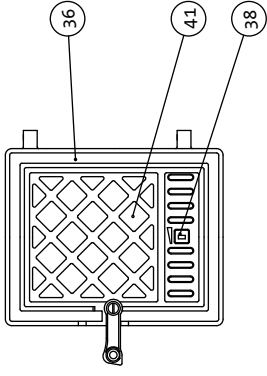

Glass dør
Glass door