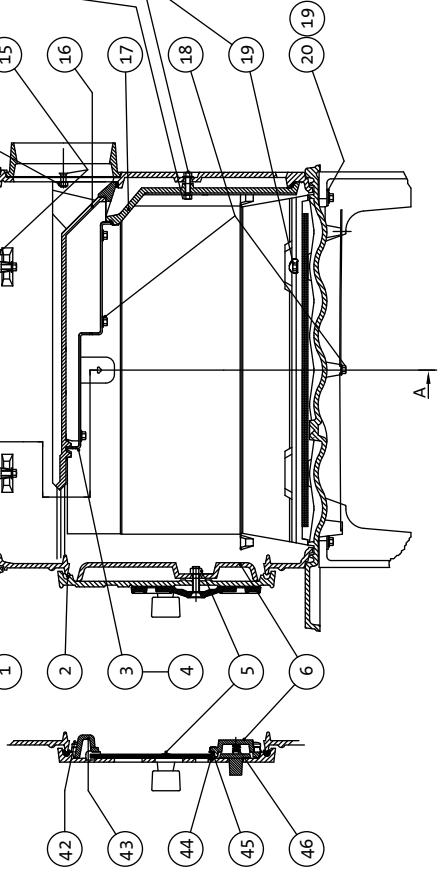

Glass dør
Glass door