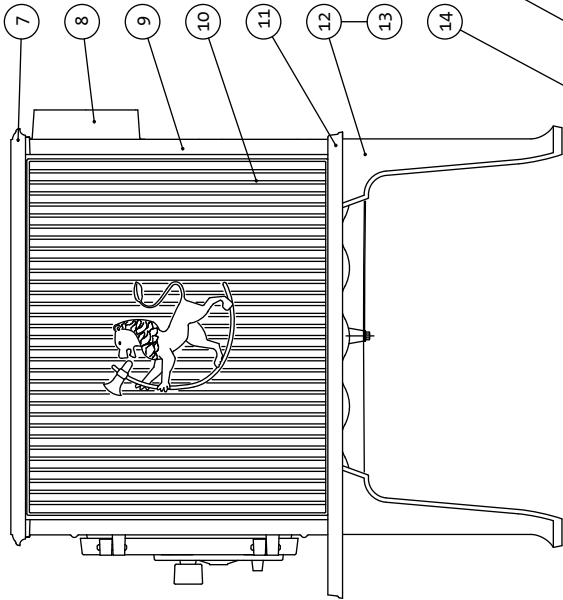

Snitt B-B
Section B-B