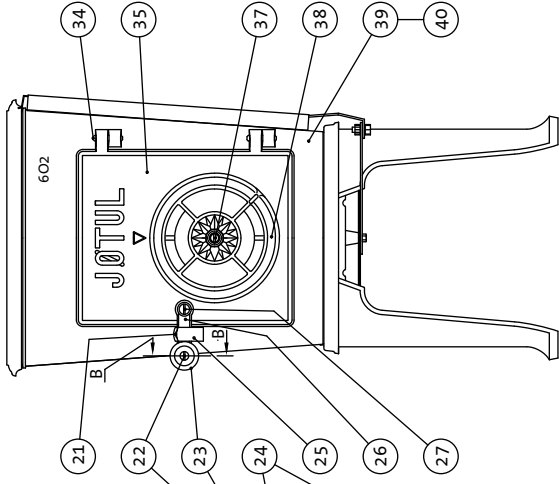

Glass dør
Glass door