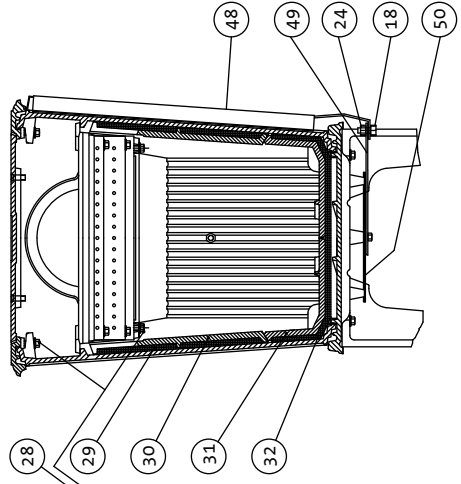

Glass dør
Glass door

Snitt B-B
Section B-B

Snitt A-A
Section A-A

Glass dør
Glass door

Delliste \ part list Jøtul F 602

Jøtul AS
Fredrikstad, Norway

Date /
Date
Oct. 2007

Drawing no: L-1216-P07

Jøtul F 602

Black paint cat.no. 320089, blue black enamel cat.no. 320086					
<i>Pos. No.</i>	<i>Spareparts</i>	<i>Consist of pos.no</i>	<i>Benevnelse</i>	<i>Description</i>	<i>Dim./Spec.</i>
1	10089814		Turboplate, plandreiet	Hot plate	240 mm
2			Pakning	Gasket	LD 360 Ø8.7x850
3	153338	4,16,18	Sekundærluftkammer, komplett	Air chamber, complete	
4			Sekundærluftkammer	Air chamber	
5	116994		Mutter	Nut	M8
6	10033612		Vareplate f/dør	Vent baffle f/door	
6	10315412		Ventilholder f/dør	Door baffle	
7	10166792		Topplate, BP	Top plate, BP	
7	10166727		Topplate, BBE	Top plate, BBE	
8	10064692		Røyktut, BP	Flue outlet, BP	
8	10064627		Røyktut, BBE	Flue outlet, BBE	
9	10346392		Bakstykke, BP	Back plate, BP	
9	10346327		Bakstykke, BBE	Back plate, BBE	
10	10166992		Sidestykke, BP	Side panel, BP	
10	10166927		Sidestykke, BBE	Side panel, BBE	
11	10166592		Bunnplate, BP	Base plate, BP	
11	10166527		Bunnplate, BBE	Base plate, BBE	
12	151369		Ben, 4 stk pakket, BP	Legs, package of four	
12	151715		Ben, 4 stk pakket, BBE	Legs, package of four	
13	10081792		Ben, BP, 1 stk	Leg, BP, 1 pcs	
13	10081727		Ben, BBE 1 stk	Leg, BBE, 1 pcs	
14	10033892		Røykhullsdeksel, BP	Blanking plate, BP	
14	10033827		Røykhullsdeksel, BBE	Blanking plate, BBE	
15	117435		Skrue senkhode	Countersunk screw	M6x16
16			Hvelv	Baffle plate, BP	
17	10346212		Kanal	Air manifold	
18	117129		Skrue krage	Screw, collar head	M6x10
19	117099		Skrue krage	Screw, collar head	M6x25
20	120004		Skive	Washer	Ø18x06,4x1.6
21	110024		Nagle - rund	Nail	Ø8x16 mm
22	117805		Skrue sylinderhode	Screw, cylinder head	M6x30 DIN 84 S.krom.
23	120015		Knott	Knob, plastic	
24	116832		Mutter	Nut	M6
25	120013		Hake	Door catch	
26	10108592		Klinke	Door handle	
27	116960		Skrue sylinderhode	Screw, cylinder head	M6x20 DIN 84