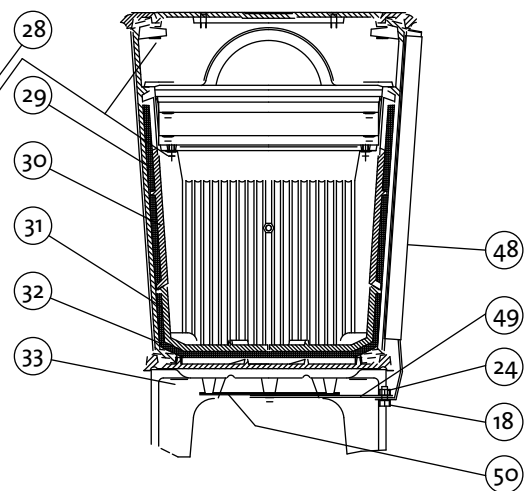

Snitt B-B
Section B-B

Section A-A