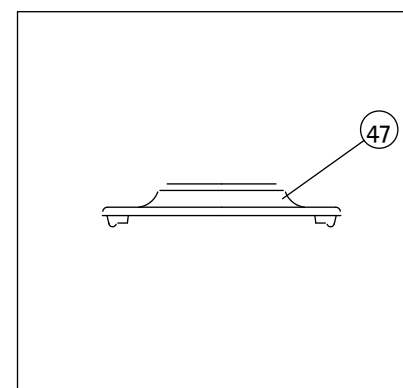

Section A-A