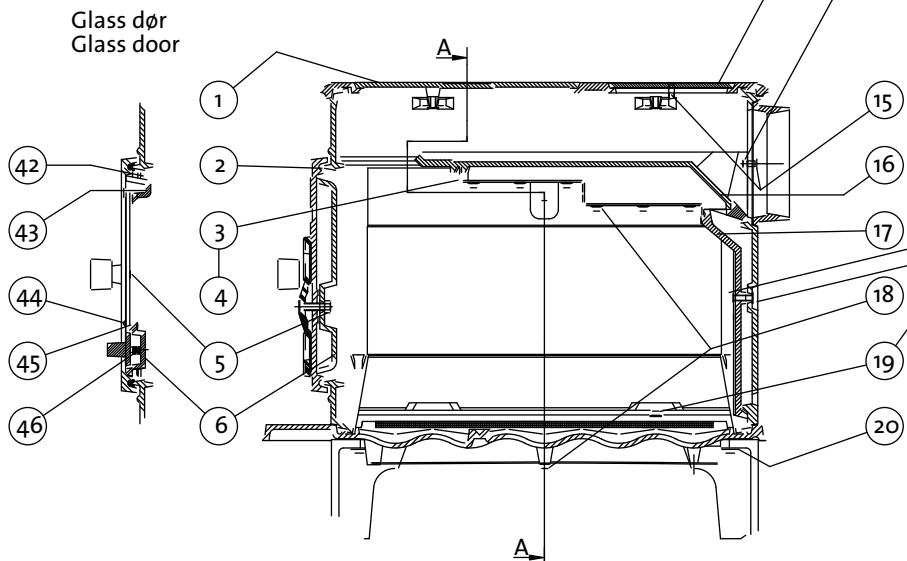

Snitt B-B
Section B-B