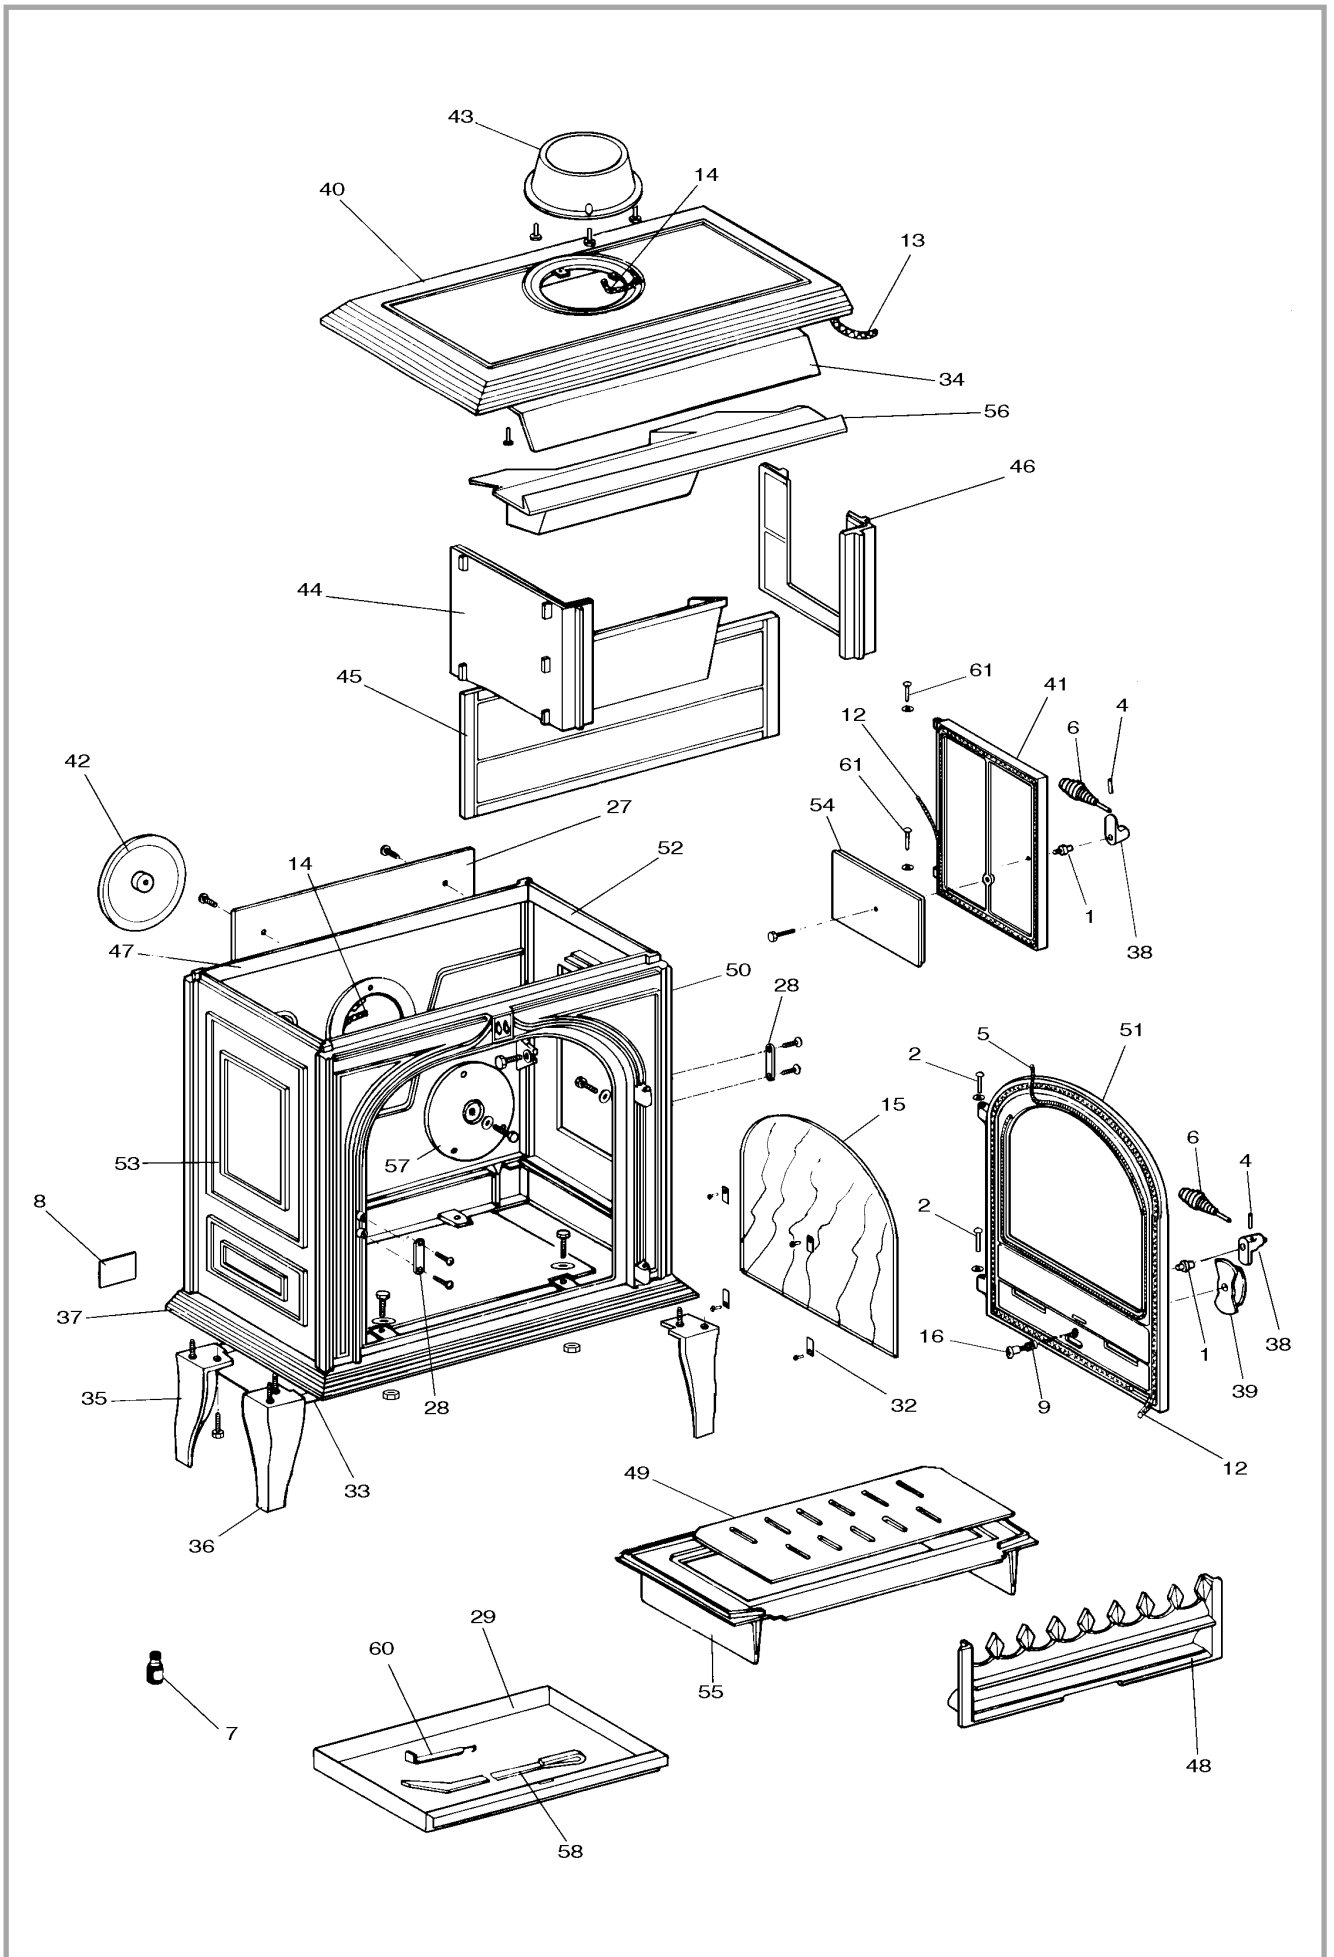

A = 134 10 08 Y B = 134 10 08 L

N°	Code	Description	Type	A	B	Qty
1	100956	Axle		A	B	02
2	110405	Hinge pin	6x35	A	B	02
4	134749	Pin	4x20	A	B	02
5	142301	Adhesive rope		A	B	0,80 m
6	158541	Handle		A	B	02
7	161025	Touch-up paint	(L)		B	01
8	162240	Descriptive plate		A	B	01
9	166003	Spring	11x15	A	B	01
12	181614	Ceramic rope	d. 9,5 mm	A	B	0,87 m
13	181615	Ceramic rope	Ø 12	A	B	3,14 m
14	181604	Ceramic rope	10x4	A	B	1 m
15	188779	Ceramic glass		A	B	01
16	189103	Screw	27x8x6	A	B	01
27	205330	Back panel		A	B	01
28	221200	66 Striking plate		A	B	02
29	224022	Ash-pan		A	B	01
32	259015	Fixing plate		A	B	04
33	260537	Heat shield		A	B	01
34	262307	Heat shield			B	01
35	300105	59 B.L or F.R.leg.		A		02
35	300105	77 B.L or F.R.leg.			B	02
36	300217	59 B.R. or F.L. leg		A		02
36	300217	77 B.R. or F.L. leg			B	02
37	300455	60 Base		A		01
37	300455	77 Base			B	01
38	301515	66 Door lock		A	B	02
39	301742	59 Air damper		A		01
39	301742	77 Air damper			B	01
40	302141	59 Top plate		A		01
40	302141	77 Top plate			B	01
41	303510	59 Loading door		A		01
41	303510	77 Loading door			B	01
42	303718	59 Blanking plate		A		01
42	303718	77 Blanking plate			B	01
43	303827	59 Flue collar	Ø 139	A		01
43	303827	77 Flue collar	Ø 139		B	01
44	305009	Wall		A	B	01
45	305114	Back wall		A	B	01
46	305211	Wall		A	B	01
47	306215	Back wall		A	B	01
48	307416	Fuel retainer		A	B	01
49	309215	Wood grate		A	B	01
50	309825	59 Front plate		A		01
50	309825	77 Front plate			B	01
51	309964	59 Main door		A		01
51	309964	77 Main door			B	01
51	988798	Complete door		A		01
51	988800	Complete door			B	01
52	310721	59 R. side panel		A		01
52	310721	77 R. side panel			B	01
53	310811	59 L. side panel		A		01
53	310811	77 L. side panel			B	01
54	314607	Inner door		A	B	01
55	319707	Grate support		A	B	01
56	323210	Flue baffle		A	B	01
57	327801	Clamp		A	B	01
58	415504	60 Poker		A	B	01
60	808001	60 Hand tool		A	B	01
61	110404	Hinge pin	6x30	A	B	02

Figure 10 - Stove - exploded view