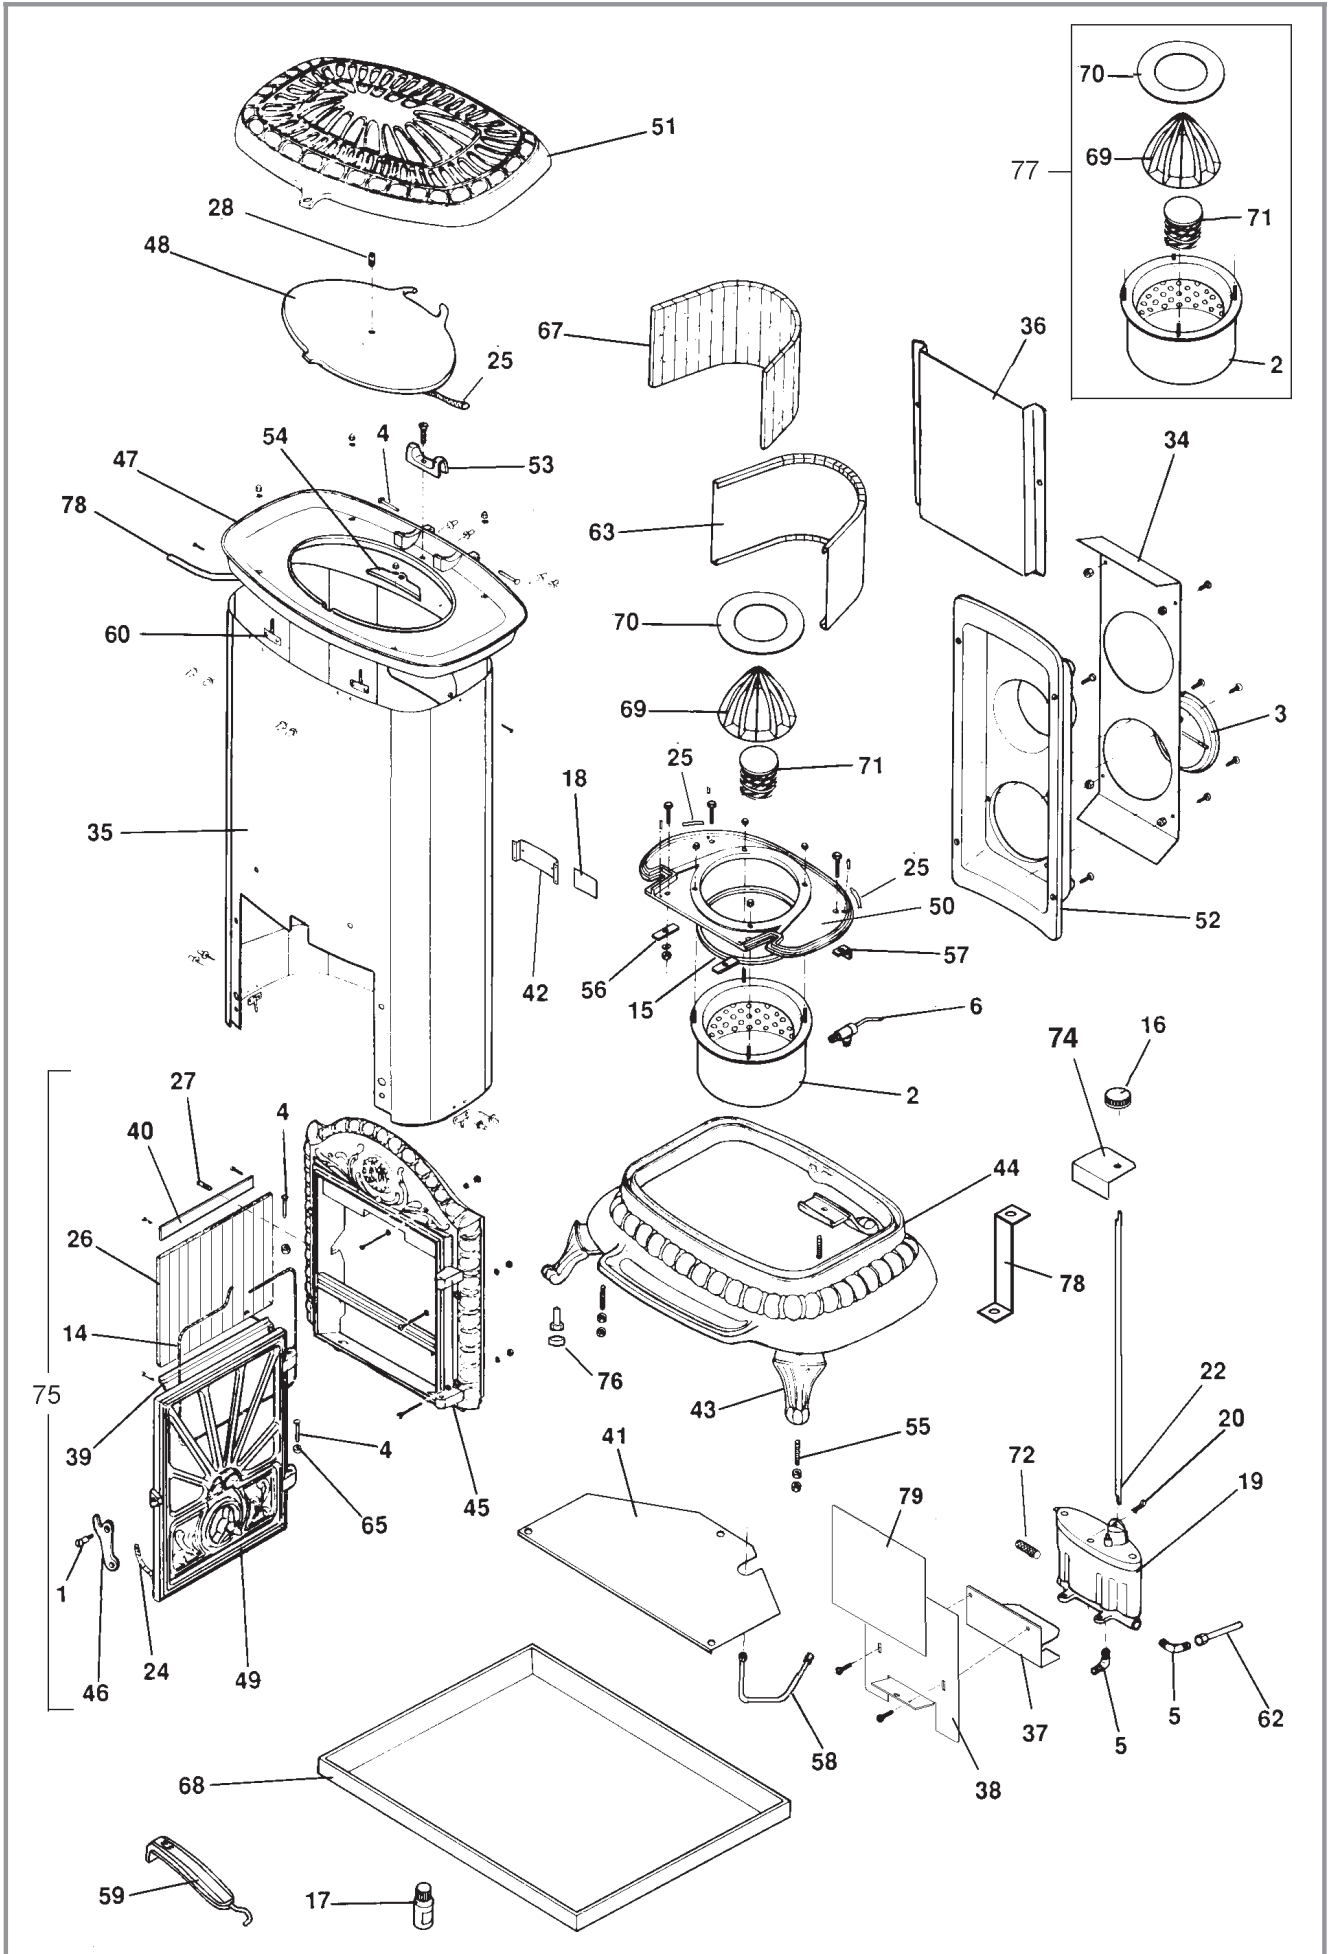

67	188784	Refractory glass 27x(112x20)	A	B	C01
67	199304	Mirror glass (optional) . . . 1x(112X20)	A	B	C27
68	242913	Ground vat (optional)	A	B	C01
69	194401	Catalyser cover	A	B	C01
70	198205	Catalyser ring	A	B	C01
71	194403	Catalyser body	A	B	C01
72	199204	Regulator filter	A	B	C01
74	236707 94	Bracket	A	B	C01
75	988803	Complete door (Y)		B01
75	988804	Complete door (L)	A01
75	988850	Complete door (J)			C01
76	109552	Cap	A	B	C03
77	905318	Complete burner	A	B	C01
78	445906	Fixing plate	A	B	C01
79	446299	Protector	A	B	C01