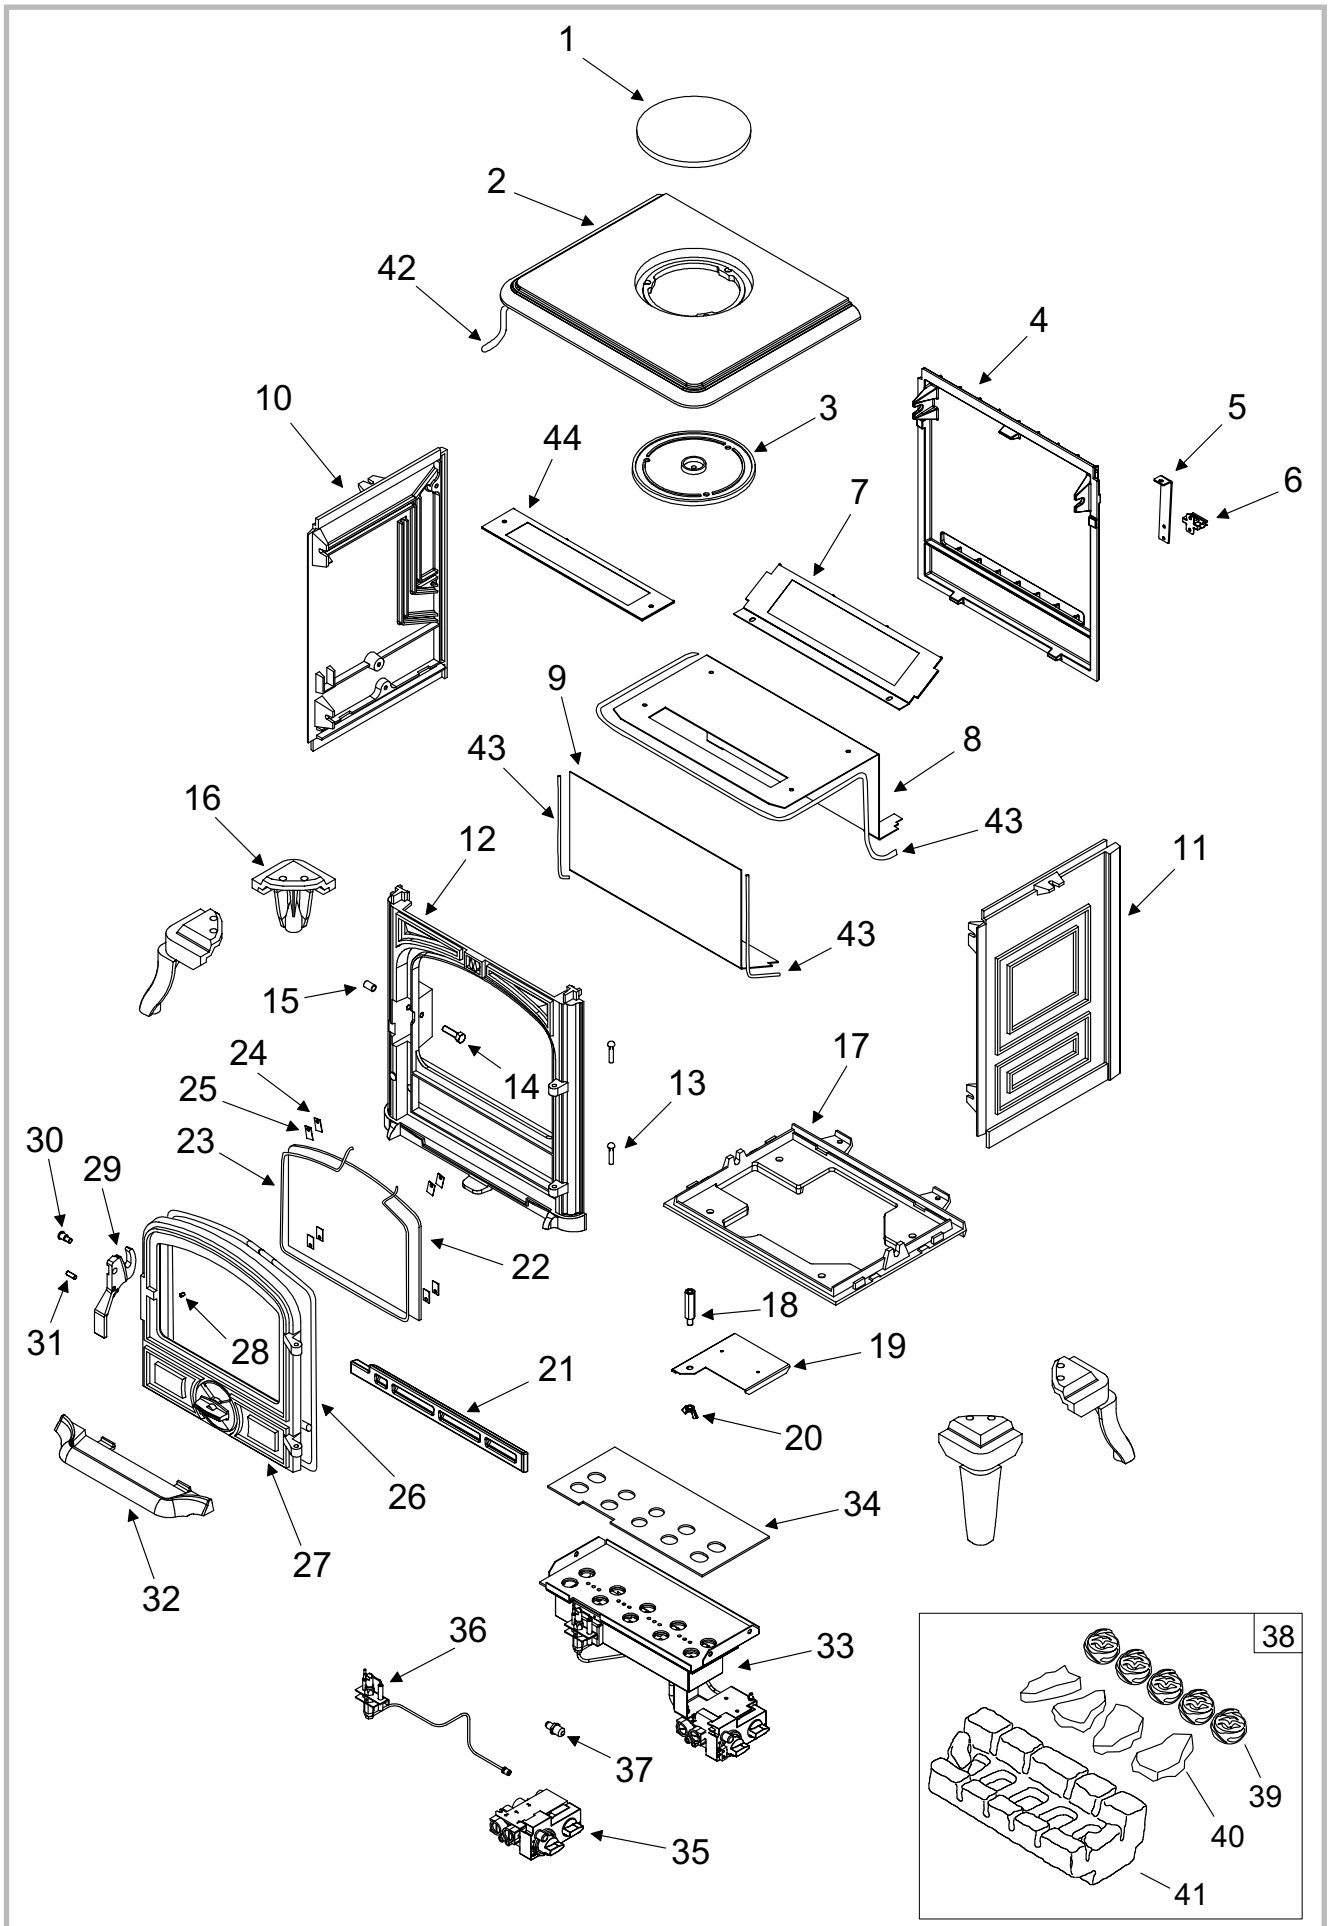

Example : Stove "Belfort", ref. 154 03 05, Top plate 352136.

N°	Codes	Description	Type	Qty
1	303718 EF	Blanking plate		01
2	352136 EF	Top plate		01
3	327801	Clamp		01
4	306290 EF	Back wall.		01
5	240303	Support.		01
6	100102	Clamp		01
7	202820	Support.		01
8	243506	Supplementary diverter		01
9	243404	Draught diverter		01
10	310823 EF	L. side panel.		01
11	310737 EF	R. side panel.		01
12	359818 EF	Front plate		01
13	110404	Hinge pin	6X30	02
14	189713	Screw	M8X30	01
15	134258	Bushing		01
16	300118 EF	Leg		04
17	300480	Base		01
18	124412	Strut	M8X45	01
19	276007	Descriptive plate.		01
20	122204	Winged nut.	M8 BN213	01
21	307440 EF	Fuel retainer		01
22	188798	Glass.		01
23	181632	Rope	DIAM 6	0,90 m
24	259015	Fixing plate		04
25	142881	Gasket		04
26	181614	Ceramic rope.	DIAM. 9,5	1,94 m
27	309997 EF	Main door		01
28	189825	Screw.	M 5X6.	01
29	301541 EF	Door lock.		01
30	100917	Cam pin		01
31	189849	Screw	M 6X16	01
32	327902 EF	Ash pan guide		01
33	105540	Burner NG		01
34	142883	Gasket		01
35	106040	Block gas		01
36	188321	Pilot NG		01
37	139637	Injector NG.		01
38	72812	Coals kit		01
39	109727	Moulded coal		01
40	109728	Triangle coal.		01
41	149985	Coal matrix.		01
42	105006	Rope	DIAM 15MM	1,05 m
43	181617	Rope	15X2	2,00 m
44	202827	Support filters front		01

Figure 4 - Spare parts view