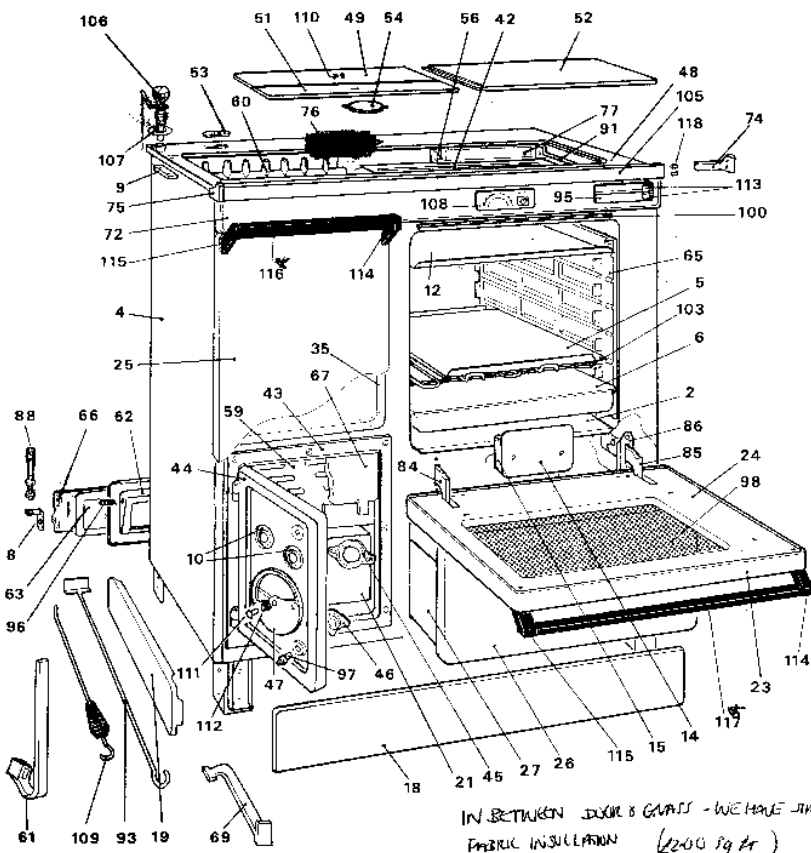

ROPE 18  
 \*116 = 1587  
 Oven door handle  
 \*117 = 1587G  
 firebox door  
 \*127 Cor

142306 00  
 Oven door se  
 (rubber)  
 142303  
 14-86 n  
 (1 door re  
 +mm  
 (2)

IN BETWEEN DOOR & GASKETS - WE HAVE JIM  
 PERKINS INSULATION (200 sq ft)

If you need help finding your part please call us on 01302 742520

Number	Part Number	Additional Info	Buy Part
1	201000	-	<a href="#">Buy Part</a>
2	212100	-	<a href="#">Buy Part</a>
3	204110	-	<a href="#">Buy Part</a>
4	207707	-	<a href="#">Buy Part</a>
5	218808	-	<a href="#">Buy Part</a>
6	218900	-	<a href="#">Buy Part</a>
7	229501	-	<a href="#">Buy Part</a>
8	230000	-	<a href="#">Buy Part</a>
9	235501	-	<a href="#">Buy Part</a>
10	236105	-	<a href="#">Buy Part</a>
11	220500	-	<a href="#">Buy Part</a>
12	262305	-	<a href="#">Buy Part</a>
13	264302	-	<a href="#">Buy Part</a>
14	266601	-	<a href="#">Buy Part</a>
15	266900	-	<a href="#">Buy Part</a>
16	600102	-	<a href="#">Buy Part</a>
17	600300	-	<a href="#">Buy Part</a>
18	600423	-	<a href="#">Buy Part</a>
19	600502	-	<a href="#">Buy Part</a>
20	616110	-	<a href="#">Buy Part</a>
21	624009	-	<a href="#">Buy Part</a>
22	627101	-	<a href="#">Buy Part</a>