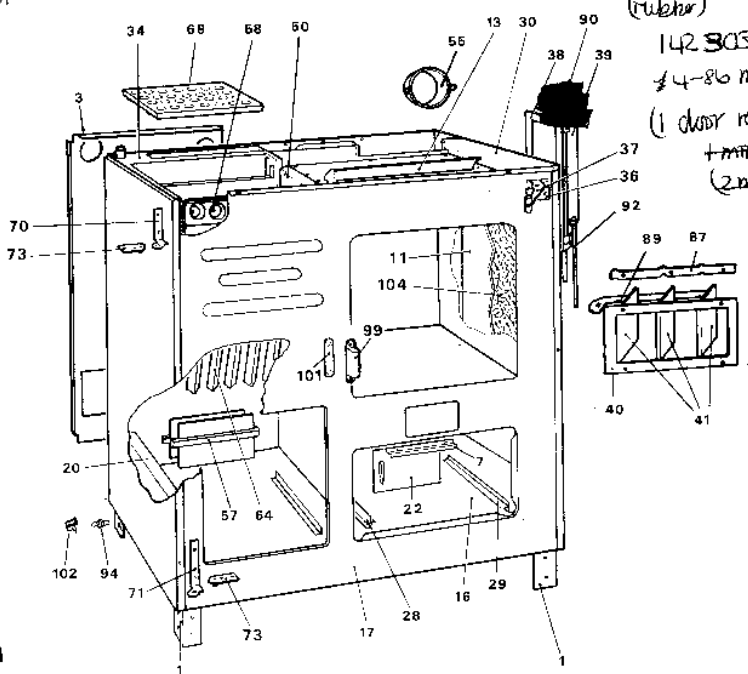

ROPE 18  
 \*116 = 1587  
 Oven door handle  
 \*117 = 1587G  
 firebox door  
 \*127 Cor

142306 00  
 Oven door se  
 (rubber)  
 142303  
 14-86 n  
 (1 door re  
 +mm  
 (2)

IN BETWEEN DOOR & GASKETS - WE HAVE JIM  
 PERKINS INSULATION (200 sq ft)

If you need help finding your part please call us on 01302 742520

Number	Part Number	Additional Info	Buy Part
1	201000	-	<a href="#">Buy Part</a>
2	212100	-	<a href="#">Buy Part</a>
3	204110	-	<a href="#">Buy Part</a>
4	207707	-	<a href="#">Buy Part</a>
5	218808	-	<a href="#">Buy Part</a>
6	218900	-	<a href="#">Buy Part</a>
7	229501	-	<a href="#">Buy Part</a>
8	230000	-	<a href="#">Buy Part</a>
9	235501	-	<a href="#">Buy Part</a>
10	236105	-	<a href="#">Buy Part</a>
11	220500	-	<a href="#">Buy Part</a>
12	262305	-	<a href="#">Buy Part</a>
13	264302	-	<a href="#">Buy Part</a>
14	266601	-	<a href="#">Buy Part</a>
15	266900	-	<a href="#">Buy Part</a>
16	600102	-	<a href="#">Buy Part</a>
17	600300	-	<a href="#">Buy Part</a>
18	600423	-	<a href="#">Buy Part</a>
19	600502	-	<a href="#">Buy Part</a>
20	616110	-	<a href="#">Buy Part</a>
21	624009	-	<a href="#">Buy Part</a>
22	627101	-	<a href="#">Buy Part</a>