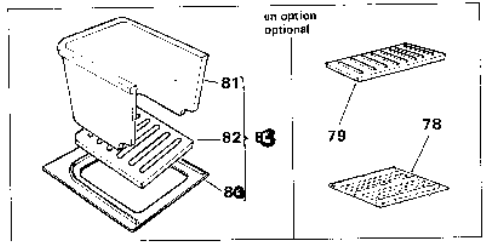

ROPE 18  
 \*116 = 1587  
 Oven door handle  
 \*117 = 1587G  
 firebox door  
 \*127 Cor

142306 00  
 Oven door se  
 (rubber)  
 142303  
 14-86 n  
 (1 door re  
 +mm  
 (2)

IN BETWEEN DOOR & GASKETS - WE HAVE JIM  
 PERKINS INSULATION (200 sq ft)

If you need help finding your part please call us on 01302 742520

Number	Part Number	Additional Info	Buy Part
1	201000	-	<a href="#">Buy Part</a>
2	212100	-	<a href="#">Buy Part</a>
3	204110	-	<a href="#">Buy Part</a>
4	207707	-	<a href="#">Buy Part</a>
5	218808	-	<a href="#">Buy Part</a>
6	218900	-	<a href="#">Buy Part</a>
7	229501	-	<a href="#">Buy Part</a>
8	230000	-	<a href="#">Buy Part</a>
9	235501	-	<a href="#">Buy Part</a>
10	236105	-	<a href="#">Buy Part</a>
11	220500	-	<a href="#">Buy Part</a>
12	262305	-	<a href="#">Buy Part</a>
13	264302	-	<a href="#">Buy Part</a>
14	266601	-	<a href="#">Buy Part</a>
15	266900	-	<a href="#">Buy Part</a>
16	600102	-	<a href="#">Buy Part</a>
17	600300	-	<a href="#">Buy Part</a>
18	600423	-	<a href="#">Buy Part</a>
19	600502	-	<a href="#">Buy Part</a>
20	616110	-	<a href="#">Buy Part</a>
21	624009	-	<a href="#">Buy Part</a>
22	627101	-	<a href="#">Buy Part</a>