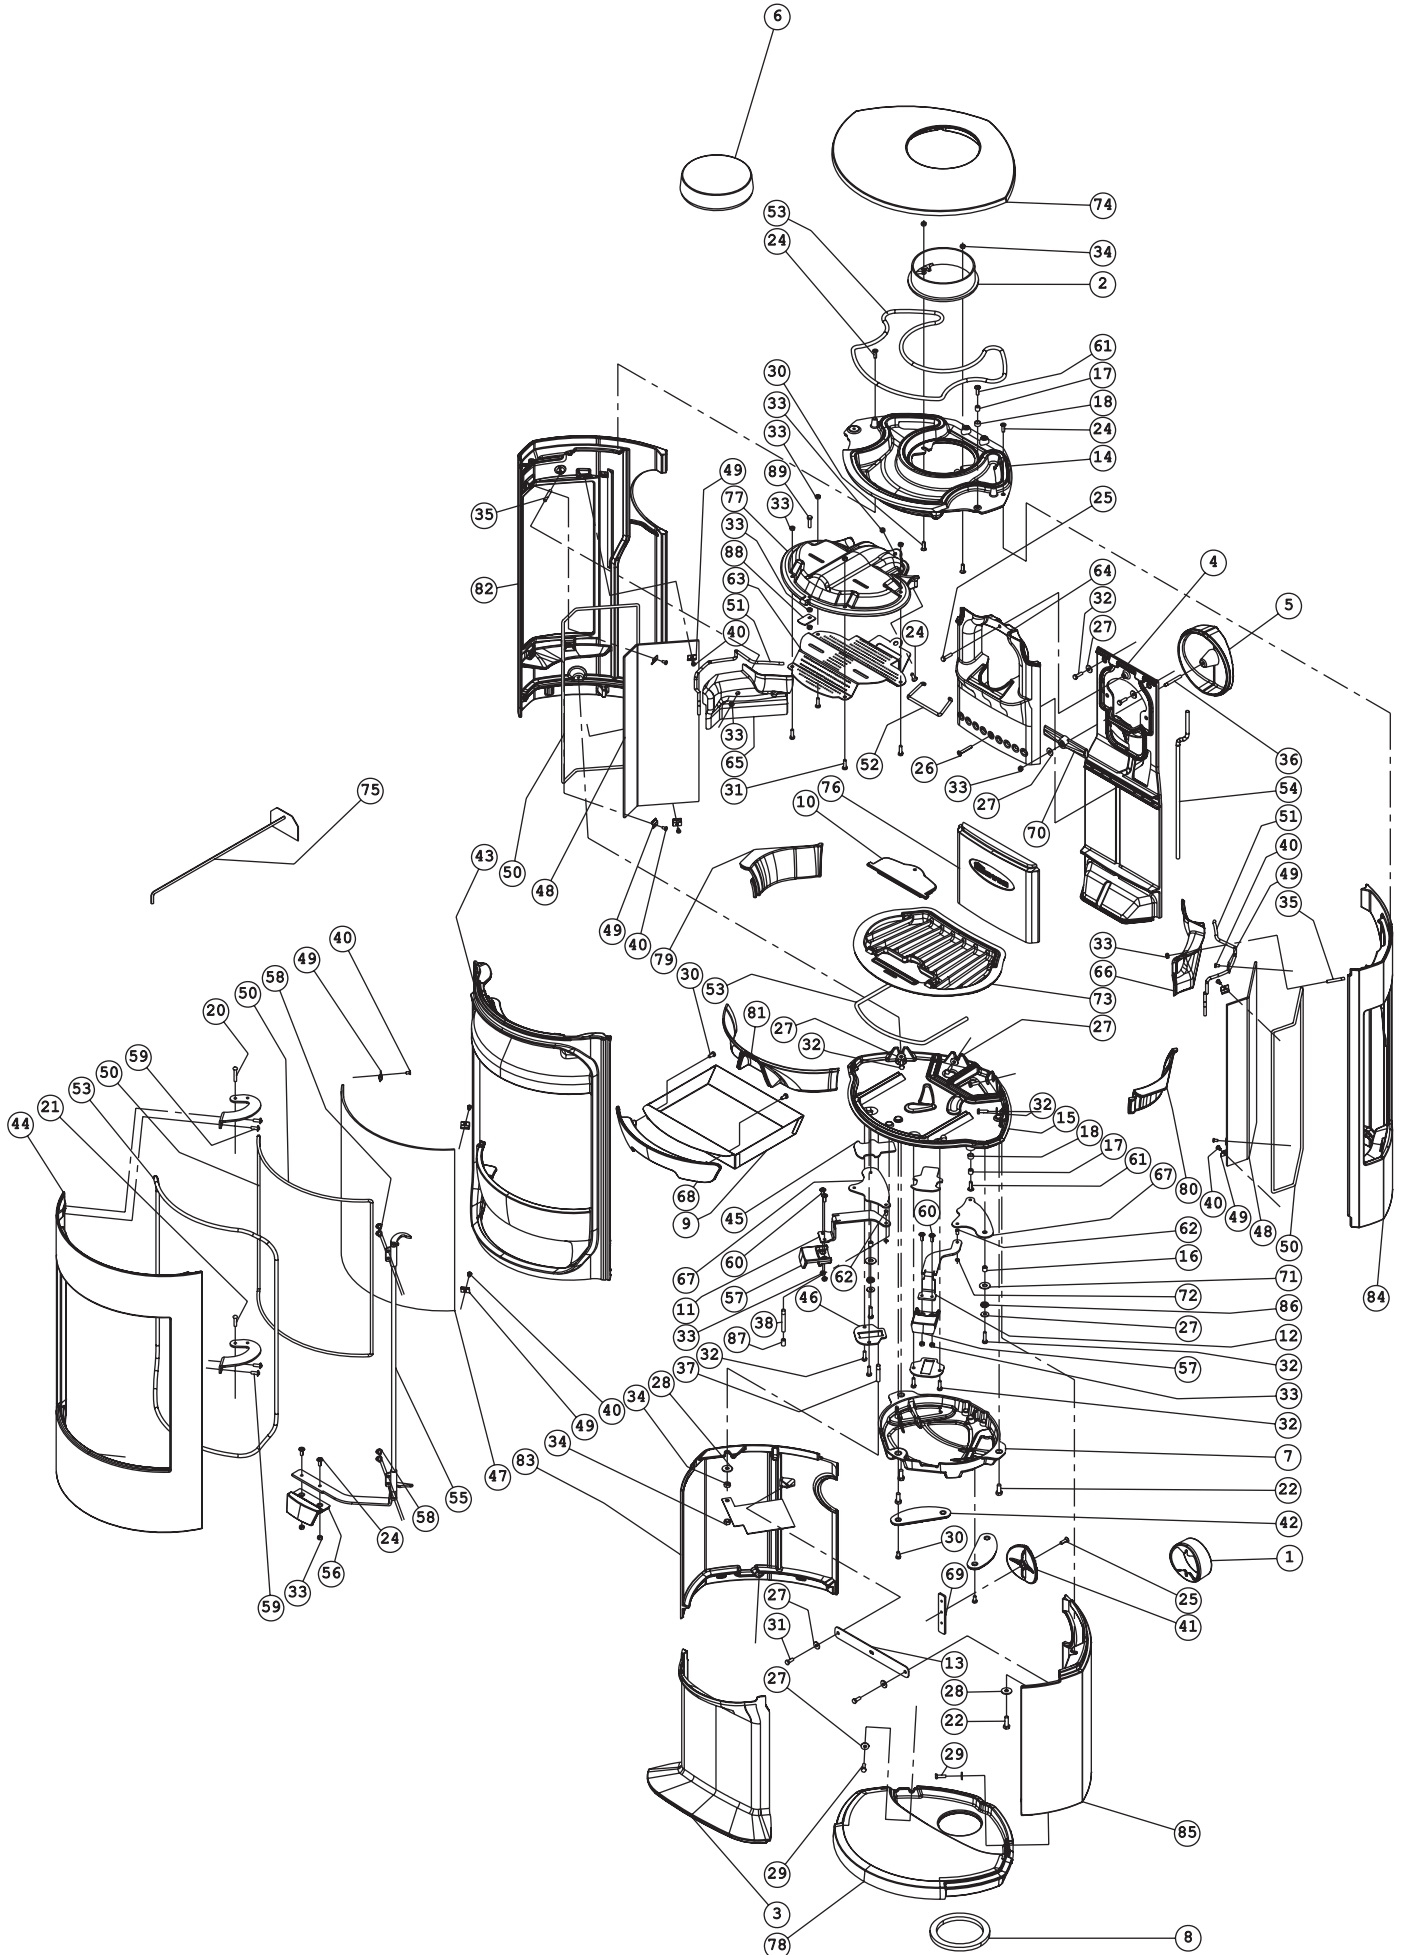

Astro 3 CB/WB

01.94338.000
ASTRO3CB/WB

ASTRO3 CB/HOUTVAK

Zie tekening
09.94338.000

1	03.00373.000	AANSLUITKRAAG HOUTVAK ASTRO3
2	03.00336.000	AANSLUITKRAAG Ø150 UITW. (308B)
3	03.02216.000	ACHTERPANEEL HOUTVAK ASTRO3
4	03.02452.000	ACHTERWAND ASTRO3
5	03.03168.100	AFDEKPLAAT ACHTER ASTRO3
6	03.03150.100	AFDEKPLAAT ASTRO 2/3/4
7	03.03169.100	AFDEKPLAAT LUCHTSCHUIF ASTRO 3-4
8	03.55430.000	AFSLUITRING LUCHTINL. Ø140XØ110 ASTRO3-4
9	03.05231.000	ASLADE ASTRO 3 - 4
10	03.05403.000	ASLUIK 760/640/ASTRO 2 3 4
11	03.06123.000	BEDIENING PRIMAIRE LUCHTSCHUIF ASTRO 3-4
12	03.06124.000	BEDIENING SECUND. LUCHTSCHUIF ASTRO 3-4
13	03.07258.000	BEVESTIGINGSPLAAT ZIJKANTEN HVK ASTRO3
14	03.08363.100	BINNENTOPPLAAT ASTRO3
15	03.09206.100	BODEMPLAAT ASTRO3
16	03.13610.000	BUS Ø6.1XØ10X10
17	03.13619.100	BUSJE SLUITSTUK TUL 0006B 10X8.5X6 *Z
18	03.13623.041	BUSJE Ø13 XØ10 X7.5 GEZWART
19	03.16502.000	D125 Ø8XØ17 SLUITRING *
20	03.17501.000	D660 Ø6X25 BOLKOP KLINKN.
21	03.17505.000	D660 Ø6X35 RVS BOLKOP KLINKN. *
22	03.22201.000	D6921 M8X20 ZESKANTFLENSBOUTEN
23	03.22203.041	D6923 M8 ZESKANTFLENSMOER GEZWART
24	03.18602.041	D7991 M6X20 VERZ. SCHR. BIZK GEZW VOL DR.
25	03.18605.041	D7991 M6X30 VERZ. SCHR. B. ZESK GEZW VOL DR.
26	03.18603.041	D7991 M6X40 VERZ. SCHR. BIZK. GEZW. VOL DR.
27	03.18701.000	D9021A Ø6XØ18 SLUITRING *
28	03.18710.000	D9021A Ø8XØ25 SLUITRING *
29	03.19201.000	D931 M6X20 ZESKANTBOUT
30	03.19303.041	D933 M6X12 GEZWART ZESKANTTAPBOUT **
31	03.19304.000	D933 M6X16 ZESKANTTAPBOUT *
32	03.19305.000	D933 M6X20 ZESKANTTAPBOUT *
33	03.19410.000	D934 M6 ZESKANTMOEREN *
34	03.19401.000	D934 M8 ZESKANTMOER **
35	03.19506.000	D939 M6X40 TAPEINDEN *
36	03.19515.000	D939 M6X45 TAPEIND *
37	03.19510.000	D939 M8X35 TAPEIND *
38	03.19511.000	D939 M8X50 TAPEIND *
39	03.19732.000	D963 M8X20 PLATV. SCHR. ZGS *
40	03.19801.041	D965-H M5X10 PLATV. SCHR. KK ZWART *
41	03.15350.100	DEKSEL HOUTVAK ASTRO3
42	03.15351.000	DEKSEL LUCHTINLAAT ASTRO 3-4
43	03.24447.000	FRONT ASTRO 3
44	03.15940.100	FRONTDEUR ASTRO3
45	03.25308.000	GELEIDINGSPLAAT BOVEN LUCHTSCHUIF
46	03.25309.000	GELEIDINGSPLAAT ONDER LUCHTSCHUIF
47	03.26345.000	GLAS FRONTDEUR ASTRO3
48	03.26346.000	GLAS ZIJWAND ASTRO3
49	03.26101.041	GLASBEV. 20X20MM GEZWART
50	04.26432.000	GLASKOUSDICHTING ZELFKLEVEND Ø6 MM
51	04.26422.000	GLASVEZELBAND 10X3MM ZELFKLEVEND
52	04.26406.000	GLASVEZELKOORD Ø6MM
53	04.26408.000	GLASVEZELKOORD Ø8MM
54	04.26407.000	GLASVEZELKOORD Ø8MM (DUNNE VERSIE)
55	02.65460.000	GRENDELSTANG (GELAST) ASTRO 3
56	03.27252.000	HANDGREEP FRONTDEUR ASTRO 3-4
57	03.27251.000	HANDGREEP LUCHTSCHUIF ASTRO 3-4
58	03.16305.041	LAAGBOL FL. SCHR. B. ZESK. M6X10 ZW. VERZINK
59	03.16304.041	LAAGBOL FL. SCHR. B. ZESK. M6X12 ZW. VERZINK
60	03.16302.041	LAAGBOL FL. SCHR. B. ZESK. M6X16 ZW. VERZINK*
61	03.16303.041	LAAGBOL FL. SCHR. B. ZESK. M6X20 ZW. VERZINK*
62	03.17530.000	LASSTIFT CD Ø6X12 STAAL/VERKOPERD
63	03.37224.000	LUCHTDOORLAATPLAAT ASTRO 3-4 CB
64	03.37657.000	LUCHTKOKER ACHTER ASTRO3
65	03.37658.000	LUCHTKOKER ZIJGLAS LINKS ASTRO3
66	03.37659.000	LUCHTKOKER ZIJGLAS RECHTS ASTRO3
67	03.37989.000	LUCHTSCHUIF ASTRO 3 - 4
68	03.62151.000	SIERPLAAT ASLADE ASTRO3
69	03.64023.000	SLUITPLAAT AANSLUITKRAAG
70	03.07261.000	SLUITPLAATJE VOOR DEKSEL ASTRO3/4
71	03.16518.000	SLUITRING Ø25XØ10.5X1
72	03.64606.000	SNELBORGER A6 STARLOCK *
73	03.66531.000	STOOKBODEM ASTRO 3/4
74	03.69209.100	TOPPLAAT ASTRO3
75	02.59203.000	TREKSCHEPJE 600
76	03.77378.000	VERMICULIET STEEN ACHTER ASTRO 3-4
77	03.76171.000	VLAMPLAAT ASTRO 3-4
78	03.49680.000	VLOERPLAAT HOUTVAK ASTRO3
79	03.77092.000	VUURKORF LINKS ASTRO3
80	03.77093.000	VUURKORF RECHTS ASTRO3
81	03.77091.000	VUURKORF VOOR ASTRO 3-4
82	03.79236.000	ZIJWAND LINKS ASTRO3
83	03.79234.000	ZIJWAND LINKS HOUTVAK ASTRO3
84	03.79237.000	ZIJWAND RECHTS ASTRO3
85	03.79235.000	ZIJWAND RECHTS HOUTVAK ASTRO3
86	03.20102.000	Ø10 DUBBELE VEERRING
87	04.60000.000	SLANG VITON Ø7X1.5 406636
88	03.31441.000	KLEMPLAAT VLAMPLAAT ASTRO 3-4
89	03.19202.000	D931 M6X20 ZESKANTBOUT
90	03.58818.000	SCHARNIERSTUK ASTRO 3-4