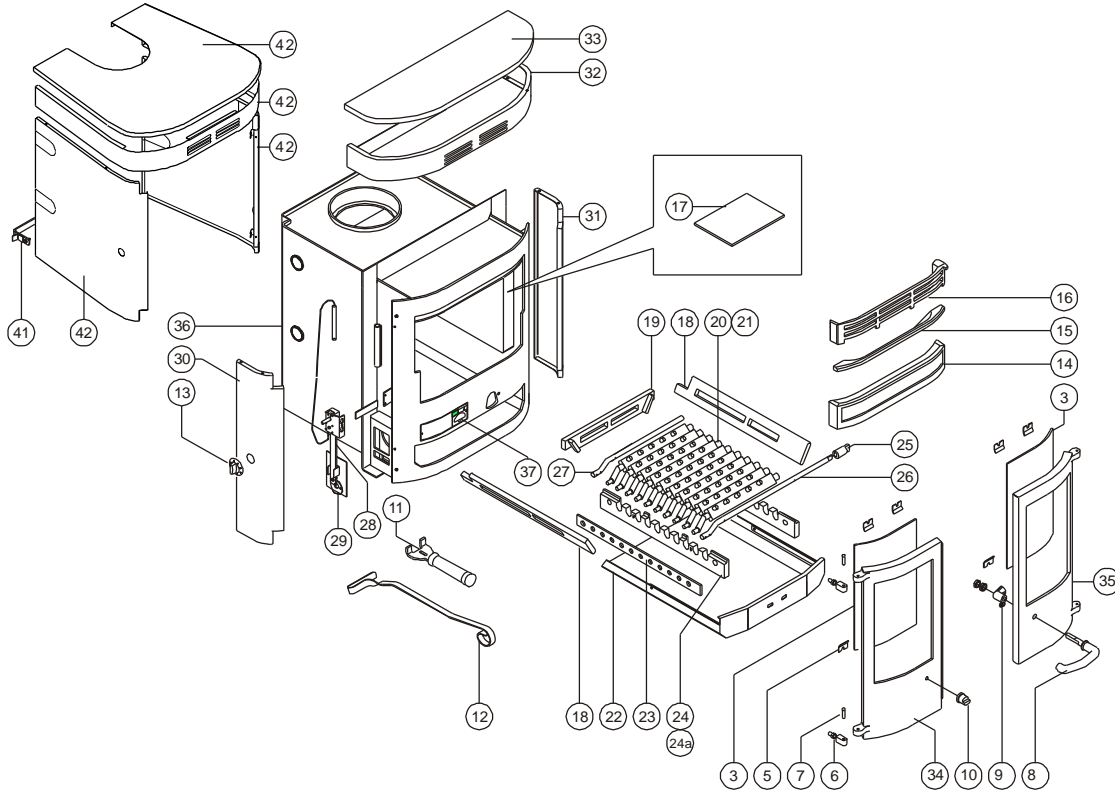

Issue E

Item	Part No.	Description	Ex.Vat.	Inc.Vat.	Item	Part No.	Description	Ex.Vat.	Inc.Vat.
1*	008/KV35S	Door Seal Set Inc. Adhesive .....	32.50	39.00	22	004/KV17	Ashpan .....	84.00	100.80
2*	008/FW29	Door Seal Adhesive .....	7.50	9.00	23	012/KV33	Mover Bar .....	51.00	61.20
3	006/KV18	Glass (Inc Seal) .....	81.00	97.20	24	002/KV30	Carrier Bar .....	56.50	67.80
4*	008/KV55	Glass Seal Kit .....	13.80	16.56	24a	008/BW40	Carrier Bar Roll Pin (Pair) .....	5.25	6.30
5	004/KV23	Glass Retainer .....	0.76	0.91	25	002/CG06	Riddler Knob .....	22.50	27.00
6	008/TV27	Hinge Post .....	8.55	10.26	26	012/KV19	Riddler Rod .....	39.00	46.80
7	008/BW39/S	Hinge Pin Set .....	4.15	4.98	27	012/CG05	Idler Rod .....	37.50	45.00
8	008/KV16	R.H. Door Handle .....	24.00	28.80	28	008/FW48	Thermostat .....	59.00	70.80
9	002/KV14	Door Catch Cam .....	11.10	13.32	29	008/KV49	Thermostat Flap .....	10.00	12.00
10	008/KV13	L.H. Door Knob .....	3.85	4.62	30#	005/KV04	L.H. Side Panel .....	118.00	141.60
11	010/RW21	Ashpan/Riddling Tool .....	29.50	35.40	31#	005/KV05	R.H. Side Panel .....	118.00	141.60
12	012/FW34	Scraper Tool .....	14.30	17.16	32#	005/KV06	Lower Hood Panel .....	166.00	199.20
13	008/BW50	Thermostat Knob .....	5.25	6.30	33#	005/KV09	Top Hood Panel .....	152.00	182.40
14	002/KV07	Front Firebar .....	58.50	70.20	34#	003/TV01/SLX/A	L.H. Door Assembly .....	210.00	252.00
15	002/KV11	Front Firebar Back Plate .....	58.50	70.20	35#	003/TV02/SLX/A	R.H. Door Assembly .....	235.00	282.00
16	002/KV08	Deepening Bar .....	57.00	68.40	36	009/SLX45/A	Replacement Firebox/Boiler Assy.		
17	002/AV31	Throat Plate .....	98.00	117.60	37	012/KV12	Serial No. Label		
18	002/FW15	Side Fire Plate .....	48.00	57.60	41**	010/KV29	Freestanding Panel Fixing Bracket .....	14.70	17.64
19	002/FW16	Back Fire Plate .....	39.00	46.80	42*#	020/KV52	Freestanding Panel Pack .....	1025.00	1230.00
20	002/CG01	Bottom Grate Bar .....	18.30	21.96	43*	010/FW51	Ash Carrier (Optional Extra) .....	128.00	153.60
21	002/CG01S10	Set of Grate Bars (10) .....	150.00	180.00					