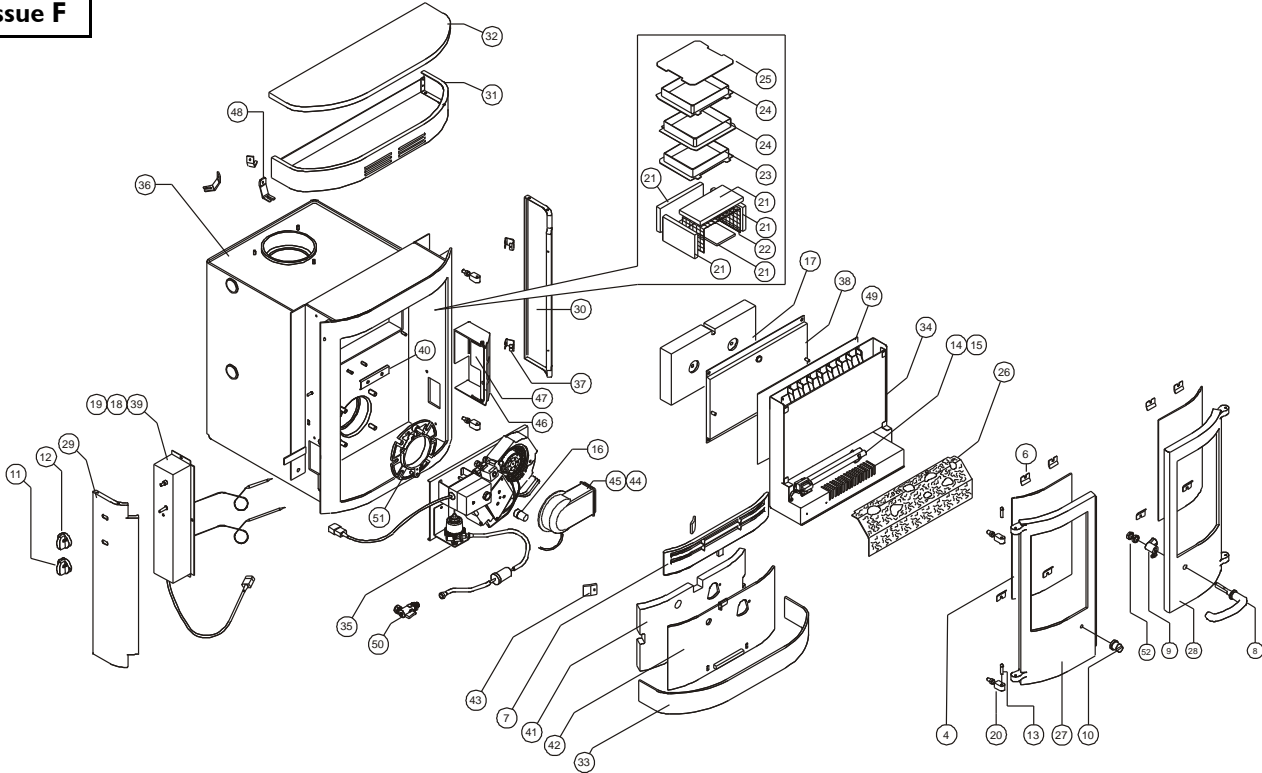

Issue F

Item	Part No.	Description	Ex.Vat.	Inc.Vat.	Item	Part No.	Description	Ex.Vat.	Inc.Vat.
3*	008/KV35S	Door Seal Set Inc. Adhesive	32.50	39.00	28#	003/TV02	R.H. Door	138.00	165.60
4	006/KV18	Glass (Inc Seal)	81.00	97.20	29#	005/TV04	L.H. Side Panel	112.00	134.40
5*	008/TV95	Glass Seal (Neoprene)	22.00	26.40	30#	005/TV05	R.H. Side Panel	112.00	134.40
6	004/KV23	Glass Retainer	0.76	0.91	31#	005/KV06	Lower Hood Panel	166.00	199.20
7	002/TV07	Front Firebar	65.00	78.00	32#	005/KV09	Top Hood Panel	152.00	182.40
8	008/KV16	R.H. Door Handle	24.00	28.80	33#	005/TV16	Bottom Panel	86.00	103.20
9	002/KV14	Door Catch Cam	11.10	13.32	34	008/TV11	Flame Effect Cartridge	NA	
10	008/KV13	L.H. Door Knob	3.85	4.62	35	008/TV15	Oil Burner	805.00	966.00
11	008/TV19	Thermostat Knob	5.05	6.06	36	001/TV10B	Firebox/Boiler (OLX)		
12	008/TV20	Flame Effect Knob	3.20	3.84	37	004/KV50	Panel Fixing Bracket	2.55	3.06
13	008/BW39/S	Hinge Pin Set	4.15	4.98	38	004/TV03	Access Door	39.50	47.40
14	008/TV80	Fluorescent Lamp	9.65	11.58	39	004/TV25	Thermostat Mounting Box	NA	
15	008/TV78	Amber Lamp Sleeve	3.85	4.62	40	004/TV33	Thermostat Phial Clamping Plate	6.35	7.62
16	040/TV69	Reset Button Extension	2.85	3.42	41	008/TV17	Inner Front Insulation	NA	
17	008/TV09	Access Door Insulation	26.00	31.20	42	010/TV14	Inner Front Plate	38.50	46.20
18	008/TV22	Thermostat	NA		43	010/TV43	Inner Front Plate Fixing Bracket		
19	008/TV24	Flame Effect Rotary Switch	3.60	4.32	44	008/TV86	Air Inlet Gasket	2.85	3.42
20	008/TV27	Hinge Post	8.55	10.26	45	008/TV49	Air Inlet Manifold	9.20	11.04
21	008/TV55S	Blast Chamber Blanket Set	NA		46	010/TV84/1	Air Inlet Side Cover		
22	008/TV58	Blast Chamber Bridge	NA		47	010/TV84/3	Air Control Flap & Arm		
23	010/TV31	Baffle -No.1	38.00	45.60	48	010/TV42S	Flue Fixing Bracket (Set of 3)	16.70	20.04
24	010/TV47A	Baffle - Mid.	36.00	43.20	49	011/PV27	Back Ceramic Gasket	15.10	18.12
25	010/TV48A	Baffle - Top	25.50	30.60	50	040/TV77	Service Valve & Elbow	26.00	31.20
26	008/TV13	Fibreglass Coal Effect	38.00	45.60	51	040/TV94	Burner Mounting Flange		
27#	003/TV01	L.H. Door	138.00	165.60					