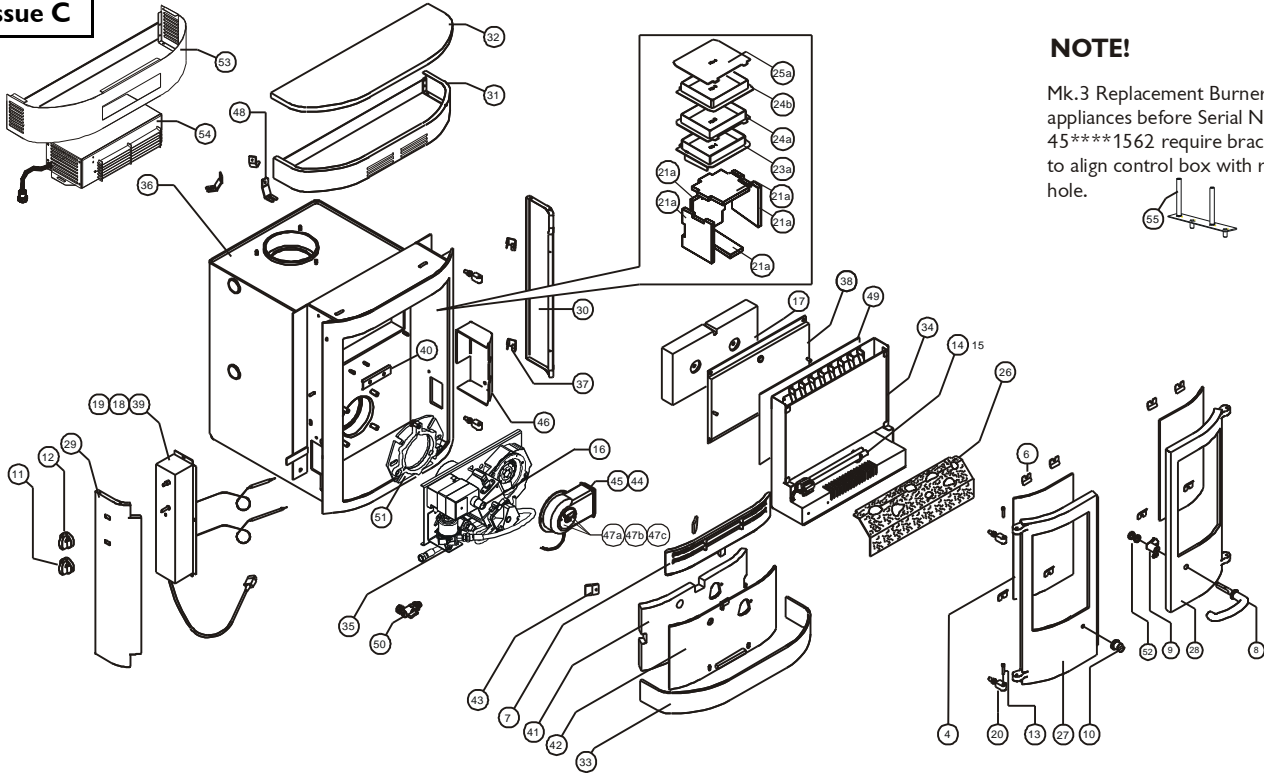

Issue C

NOTE!

Mk.3 Replacement Burners for appliances before Serial No. 45****1562 require bracket to align control box with re-set hole.

Item	Part No.	Description	Ex.Vat.	Inc.Vat.	Item	Part No.	Description	Ex.Vat.	Inc.Vat.
3*	008/KV35S	Door Seal Set Inc. Adhesive	32.50	39.00	31#	005/KV06	Lower Hood Panel	166.00	199.20
4	006/KV18	Glass (Inc Seal)	81.00	97.20	32#	005/KV09	Top Hood Panel	152.00	182.40
5*	008/TV95	Glass Seal (Neoprene)	22.00	26.40	33#	005/TV16	Bottom Panel	86.00	103.20
6	004/KV23	Glass Retainer	0.76	0.91	34	008/TV11	Flame Effect Cartridge	NA	
7	002/TV07	Front Firebar	65.00	78.00	35	008/TV15	Oil Burner	805.00	966.00
8	008/KV16	R.H. Door Handle	24.00	28.80	36	001/TV10B	Firebox/Boiler (OLX)		
9	002/KV14	Door Catch Cam	11.10	13.32	37	004/KV50	Panel Fixing Bracket	2.55	3.06
10	008/KV13	L.H. Door Knob	3.85	4.62	38	004/TV03	Access Door	39.50	47.40
11	008/TV19	Thermostat Knob	5.05	6.06	39	004/TV25	Thermostat Mounting Box	NA	
12	008/TV20	Flame Effect Knob	3.20	3.84	40	004/TV33	Thermostat Phial Clamping Plate	6.35	7.62
13	008/BW39/S	Hinge Pin Set	4.15	4.98	41	008/TV17	Inner Front Insulation	NA	
14	008/TV80	Fluorescent Lamp	9.65	11.58	42	010/TV14	Inner Front Plate		
15	008/TV78	Amber Lamp Sleeve	3.85	4.62	43	010/TV43	Inner Front Plate Fixing Bracket		
16	040/TV69	Reset Button Extension	2.85	3.42	44	008/TV86	Air Inlet Gasket	2.85	3.42
17	008/TV09	Access Door Insulation	26.00	31.20	45	008/TV49	Air Inlet Manifold	9.20	11.04
18	008/TV22	Thermostat	NA		46	010/TV84/1	Air Inlet Side Cover		
19	008/TV24	Flame Effect Rotary Switch	3.60	4.32	47a	010/TV108	Air Control - Location Disk		
20	008/TV27	Hinge Post	8.55	10.26	47b	010/TV109	Air Control - Pointer		
21a	011/TV106	Blast Chamber Insulation Board Set	45.00	54.00	47c	010/TV110	Air Control - Adjuster		
23a	010/TV31	Baffle -No.1	38.00	45.60	48	010/TV42S	Flue Fixing Bracket (Set of 3)	16.70	20.04
24a	010/TV47A	Baffle -No.2	36.00	43.20	49	011/PV27	Back Ceramic Gasket	15.10	18.12
24b	010/TV47B	Baffle No.3	36.00	43.20	50	040/TV77	Service Valve & Elbow	26.00	31.20
25a	010/TV48A	Baffle - No.4	25.50	30.60	51	040/TV94	Burner Mounting Flange		
26	008/TV13	Fibreglass Coal Effect	38.00	45.60	52		M12 Half Nuts		
27#	003/TV01	L.H. Door	138.00	165.60	53#	005/TV06	Lower Top Panel - For Fan Heater	156.00	187.20
28#	003/TV02	R.H. Door	138.00	165.60	54	008/TV111	Fan Heater	NA	
29#	005/TV04	L.H. Side Panel	112.00	134.40	55	010/TV137	Control Box Offset Bracket	8.55	10.26
30#	005/TV05	R.H. Side Panel	112.00	134.40					