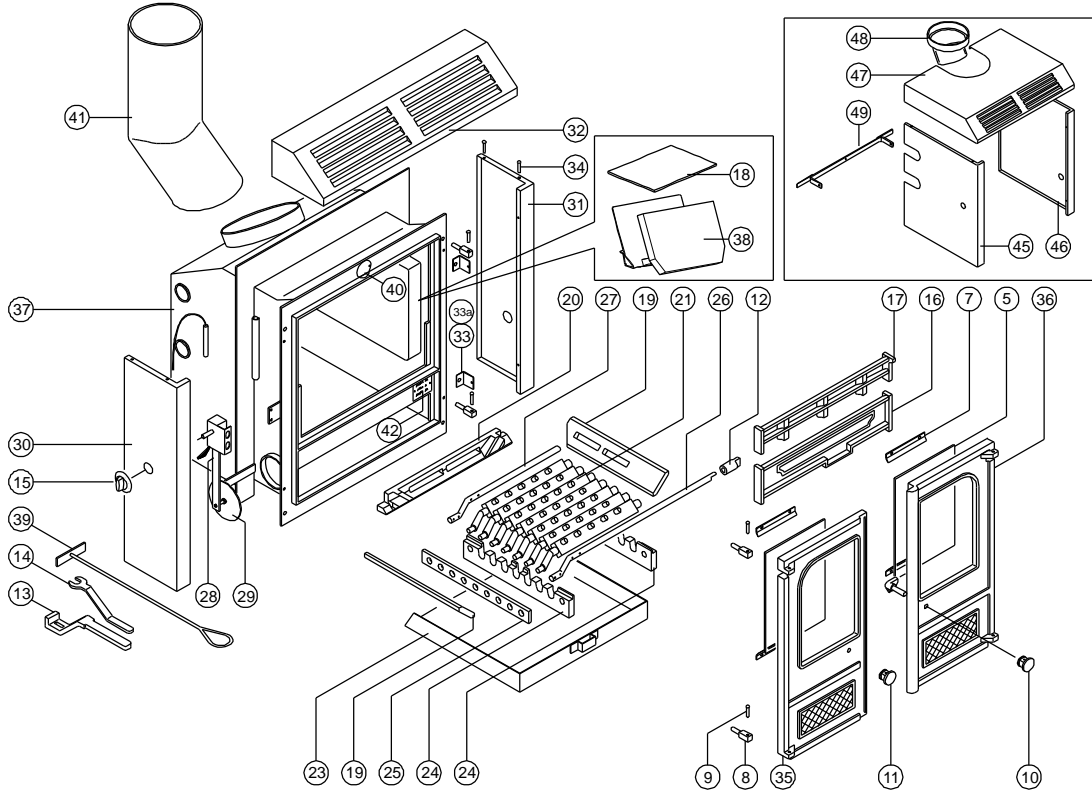

Issue M

Item	Part No.	Description	Ex.Vat.	Inc.Vat.	Item	Part No.	Description	Ex.Vat.	Inc.Vat.
3*	008/RW35/S	Door Seal Set Incl. Adhesive	32.50	39.00	27	012/CG05	Idler Rod	37.50	45.00
4*	008/FW29	Door Seal Adhesive	7.50	9.00	28	008/FW48	Thermostat	59.00	70.80
5	006/RW18	Glass (Inc Seal)	77.00	92.40	29	008/BW57	Thermostat Flap 90mm Dia	10.10	12.12
6*	008/RW55	Glass Seal Kit	14.50	17.40	30#	005/RW05	Side Panel L.H.	104.00	124.80
7	004/EW23	Glazing Bar	4.40	5.28	31#	005/RW04	Side Panel R.H.	104.00	124.80
8	008/FW27	Hinge Post	7.40	8.88	32#	005/RW06	Hood Panel	154.00	184.80
9	008/BW39/S	Hinge Pin Set	4.15	4.98	33	004/RW13	Panel Fixing Bracket	4.60	5.52
10	008/RW43/A	Door Catch Assembly R.H.	25.50	30.60	33a	012/RW30	Hood & Panel Fixing Kit	14.70	17.64
11	002/HV12	Door Knob L.H. (Round)	17.00	20.40	34	008/VW14S	Hood Fixing Pin Set (4)	5.25	6.30
12	002/CG06	Riddler Knob	22.50	27.00	35#	003/RW01/A	Door L.H. Assembly	200.00	240.00
13	002/BW20	Riddler/Ashpan Tool	29.00	34.80	36#	003/RW02/A	Door R.H. Assembly	210.00	252.00
14	002/BW26	Door Opening Tool	12.10	14.52	37	009/LA30iB/A	Firebox / Boiler Assy (LA30iB)		
15	008/BW50	Thermostat Knob	5.25	6.30	38	011/AV09	Boiler Reduction Brick (Optional Extra)	56.50	67.80
16	002/FW07	Front Firebar	89.00	106.80	39	012/FW34	Scraper Tool	14.30	17.16
17	002/FW08	Deepening Bar	61.00	73.20	40	008/RW09	Secondary Air Flap	4.95	5.94
18	002/AV31	Throat Plate	98.00	117.60	41	010/AV12	150° Flue Pipe (Optional Extra)	144.00	172.80
19	002/HW15	Side Fire Plate	20.50	24.60	42	012/AV11B	Serial Number Label		
20	002/HW16	Back Fire Plate	21.00	25.20	43*	010/EW51	Ash Carrier (Optional Extra)	132.00	158.40
21	002/CG01	Bottom Grate Bar	18.30	21.96	44*	008/TH02/L	Low Level Pipe Stat (Opt'l Extra)	66.00	79.20
22	002/CG01S7	Set of Grate Bars (7 Per Set)	102.00	122.40	45#	005/AV23	Side Panel L.H. (Freestanding Kit)	152.00	182.40
23	004/EW17	Ashpan	84.00	100.80	46#	005/AV24	Side Panel R.H. (Freestanding Kit)	152.00	182.40
24	002/HW30	Carrier Bar	31.00	37.20	47#	005/AV22	Hood Panel (Freestanding Kit)	225.00	270.00
25	012/HW33	Mover Bar	49.50	59.40	48	002/AV13	150° Flue Elbow (Freestanding Kit)	87.00	104.40
26	012/FW14	Riddler Rod	39.00	46.80	49	010/AV26	Rear Panel Bracket (Freestanding Kit) ..	14.70	17.64