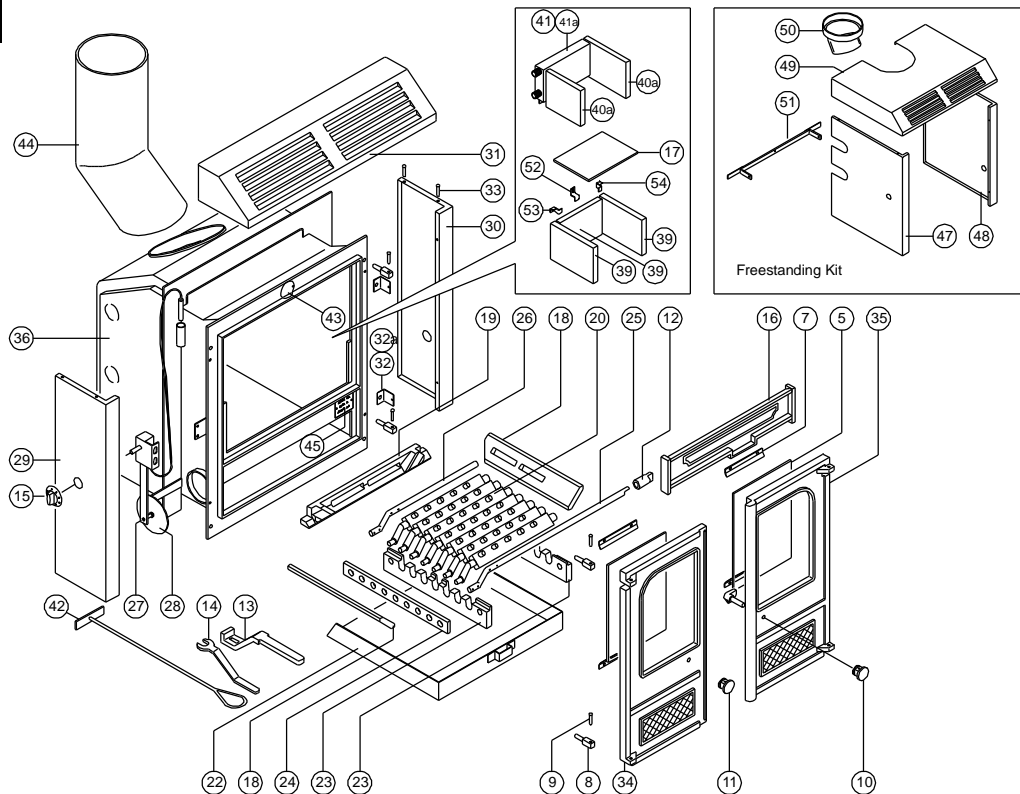

Issue M

Item	Part No.	Description	Ex.Vat.	Inc.Vat.	Item	Part No.	Description	Ex.Vat.	Inc.Vat.
3*	008/RW35/S	Door Seal Set Incl. Adhesive	32.50	39.00	29#	005/RW05	Side Panel L.H.	104.00	124.80
4*	008/FW29	Door Seal Adhesive	7.50	9.00	30#	005/RW04	Side Panel R.H.	104.00	124.80
5	006/RW18	Glass (Inc Seal)	77.00	92.40	31#	005/RW06	Hood Panel	154.00	184.80
6*	008/RW55	Glass Seal Kit	14.50	17.40	32	004/RW13	Panel Fixing Bracket	4.60	5.52
7	004/EW23	Glazing Bar	4.40	5.28	32a	012/RW30	Hood & Panel Fixing Kit	14.70	17.64
8	008/FW27	Hinge Post	7.40	8.88	33	008/WW14S	Hood Fixing Pin Set (4)	5.25	6.30
9	008/BW39/S	Hinge Pin Set	4.15	4.98	34#	003/RW01/A	Door L.H. Assembly	200.00	240.00
10	008/RW43/A	Door Catch Assembly R.H.	25.50	30.60	35#	003/RW02/A	Door R.H. Assembly	210.00	252.00
11	002/HV12	Door Knob L.H. (Round)	17.00	20.40	36	001/AV10	Firebox (LA20i)		
12	002/CG06	Riddler Knob	22.50	27.00	39	011/AV28S	Set of Firebricks	63.00	75.60
13	002/BW20	Riddler/Ashpan Tool	29.00	34.80	40a	011/AV28BS	Set of Firebricks (Use With Boiler)	44.00	52.80
14	002/BW26	Door Opening Tool	12.10	14.52	41	010/AV25	Add-In Boiler (Steel)	162.00	194.40
15	008/BW50	Thermostat Knob	5.25	6.30	41a	010/AV25/SS	Add-In Boiler (Stainless Steel)	192.00	230.40
16	002/FW07	Front Firebar	89.00	106.80	42	012/FW34	Scraper Tool	14.30	17.16
17	002/AV31	Throat Plate	98.00	117.60	43	008/RW09	Secondary Air Flap	4.95	5.94
18	002/HW15	Side Fire Plate	20.50	24.60	44	010/AV12	150° Flue Pipe (Optional Extra)	144.00	172.80
19	002/HW16	Back Fire Plate	21.00	25.20	45	012/AV11	Serial Number Label		
20	002/CG01	Bottom Grate Bar	18.30	21.96	46*	010/EV51	Ash Carrier (Optional Extra)	132.00	158.40
21	002/CG01S7	Set of Grate Bars (7per Set)	102.00	122.40	47#	005/AV23	Side Panel L.H. (Freestanding Kit)	152.00	182.40
22	004/EW17	Ashpan	84.00	100.80	48#	005/AV24	Side Panel R.H. (Freestanding Kit)	152.00	182.40
23	002/HW30	Carrier Bar	31.00	37.20	49#	005/AV22	Hood Panel (Freestanding Kit)	225.00	270.00
24	012/HW33	Mover Bar	49.50	59.40	50	002/AV13	150° Flue Elbow (Freestanding Kit)	87.00	104.40
25	012/FW14	Riddler Rod	39.00	46.80	51	010/AV26	Rear Panel Bracket (Freestanding Kit) ..	14.70	17.64
26	012/CG05	Idler Rod	37.50	45.00	52	004/XV30	Brick Retaining Bracket	4.00	4.80
27	008/BW49	Thermostat	66.00	79.20	53	004/XV31L	LH Rear Brick Retaining Bracket	10.50	12.60
28	008/BW57	Thermostat Flap 90mm Dia	10.10	12.12	54	004/XV31R	RH Rear Brick Retaining Bracket	10.50	12.60