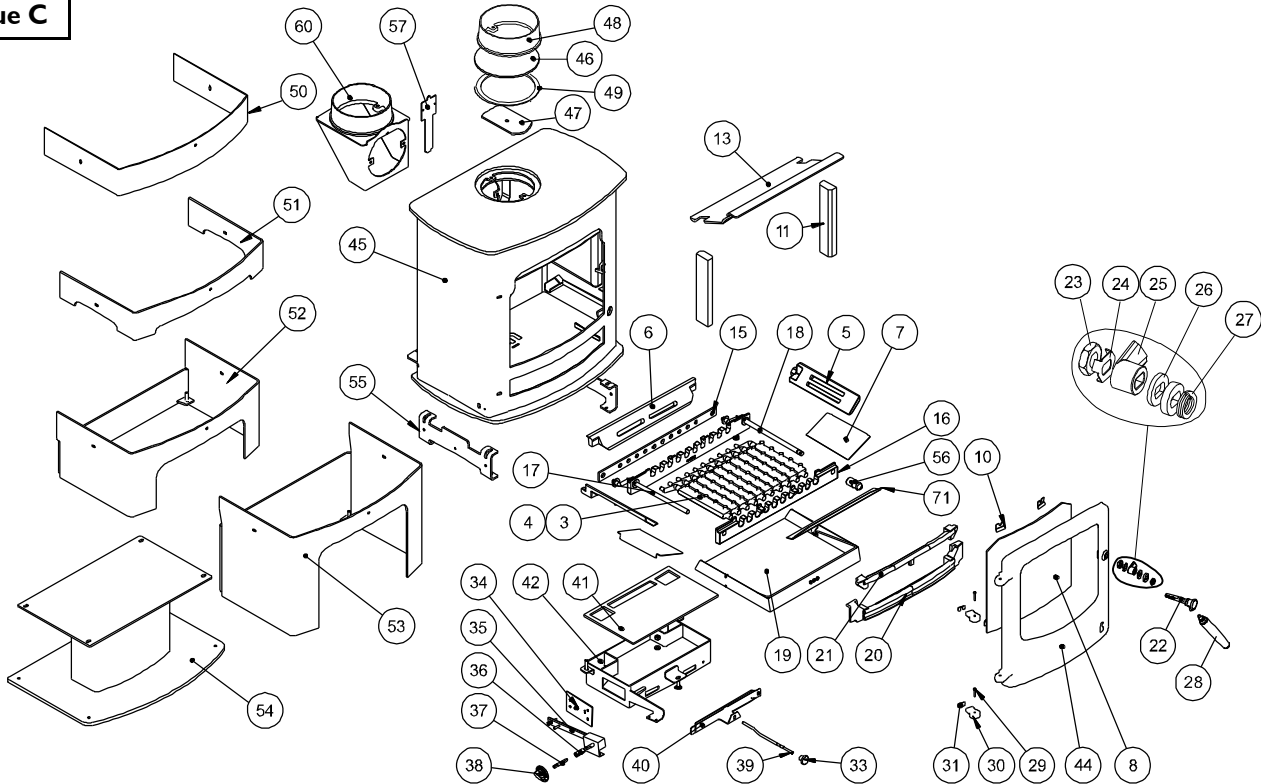

**Issue C**

Item	Part No.	Description	Ex.Vat.	Inc.Vat.	Item	Part No.	Description	Ex.Vat.	Inc.Vat.
1*	008/PY23S	Door Seal Set Inc.Adhesive .....	22.00	26.40	31	004/PY25B	Hinge Post Shim 0.9mm .....	0.57	0.68
2*	008/FW29	Door Seal Adhesive .....	7.50	9.00	33	008/AY37	Air Control Knob .....	5.25	6.30
3	002/CG20	Bottom Grate Bar .....	18.30	21.96	34	008/FV49	Thermostat Flap .....	10.80	12.96
4	002/CG20S10	Set of Grate Bars (10) .....	150.00	180.00	35	008/FW48	Thermostat .....	59.00	70.80
5	002/CY15	Side Fire Plate .....	39.00	46.80	36	004/CS18	Thermostat Connector Tube .....	18.20	21.84
6	002/AY16	Back Fire Plate .....	69.00	82.80	37	004/FS16	Thermostat Extension Rod .....	15.10	18.12
7	004/FS19	Ash Shedding Plate .....	21.00	25.20	38	008/BW50	Thermostat Knob .....	5.25	6.30
8	006/PY18	Glass (Inc Seal) .....	132.00	158.40	39	004/PY32	Air Control Rod .....	16.20	19.44
9	008/PY45	Glass Seal .....	13.10	15.72	40	004/FS21	Secondary Air Slide .....	23.50	28.20
10	004/KV23	Glass Retainer .....	0.76	0.91	41	008/DS12	Thermostat Box Gasket .....	22.00	26.40
11	011/FS09S	Set of Fire Bricks (2) .....	33.00	39.60	42	010/FS20	Thermostat Box .....	62.00	74.40
13	010/FS31	Throat Plate .....	42.00	50.40	44#	002/PX01/A	Door Assembly .....	285.00	342.00
15	012/AY33	Mover Bar .....	52.00	62.40	45	001/FX10B	Firebox (Cove2B)		
16	002/AY30	Carrier Bar .....	52.50	63.00	46	012/TW09	Blanking Plate .....	26.50	31.80
17	012/AY13	Idler Rod .....	37.50	45.00	47	010/AY51	Clamping Plate .....	21.00	25.20
18	012/AY15	Riddler Rod .....	38.50	46.20	48#	002/CH12B	Flue Collar .....	79.00	94.80
19	004/PX17	Ashpan .....	84.00	100.80	49	008/NV38	Flue Fixing Rope Seal .....	8.20	9.84
20	002/AY07B	Front Firebar .....	62.00	74.40	50#	010/PY36	Low Stand .....	81.00	97.20
21	002/FS08	Deepening Bar .....	76.00	91.20	51#	010/PX32	Low Arch Stand .....	81.00	97.20
22	002/PX92	Door Knob & Spindle .....	25.50	30.60	52#	010/PX35	Midi Stand .....	198.00	237.60
23	008/FFN001	M12 Half Nut .....	0.23	0.28	53#	010/PY33	Store Stand .....	225.00	270.00
24	004/ST008	Tabbed Locking Washer .....	1.58	1.90	54#	010/PY34	Centre Stand .....	158.00	189.60
25	002/AY14	Door Catch .....	11.20	13.44	55	010/PX37	Stand Fixing Bracket .....	30.00	36.00
26	010/ST031	Door Catch Spacer .....	2.30	2.76	56	002/PX89	Riddler Knob .....	39.00	46.80
27	008/FFW015	M12 Double Coil Spring Washer .....	2.40	2.88	57	012/FS11	Serial No. Label .....	NA	
28	008/PX95	Door/Riddling/Ashpan Tool .....	38.50	46.20	58	010/PY38	Door Catch Stop .....	3.85	4.62
29	008/BW39/S	Hinge Pin Set .....	4.15	4.98	59*	010/BW51	Ash Carrier (Optional Extra) .....	132.00	158.40
30	002/PY24	Hinge Post .....	17.90	21.48	60#	010/TW33	Vert. Rear Flue Connector (Opt'l Extra)	132.00	158.40