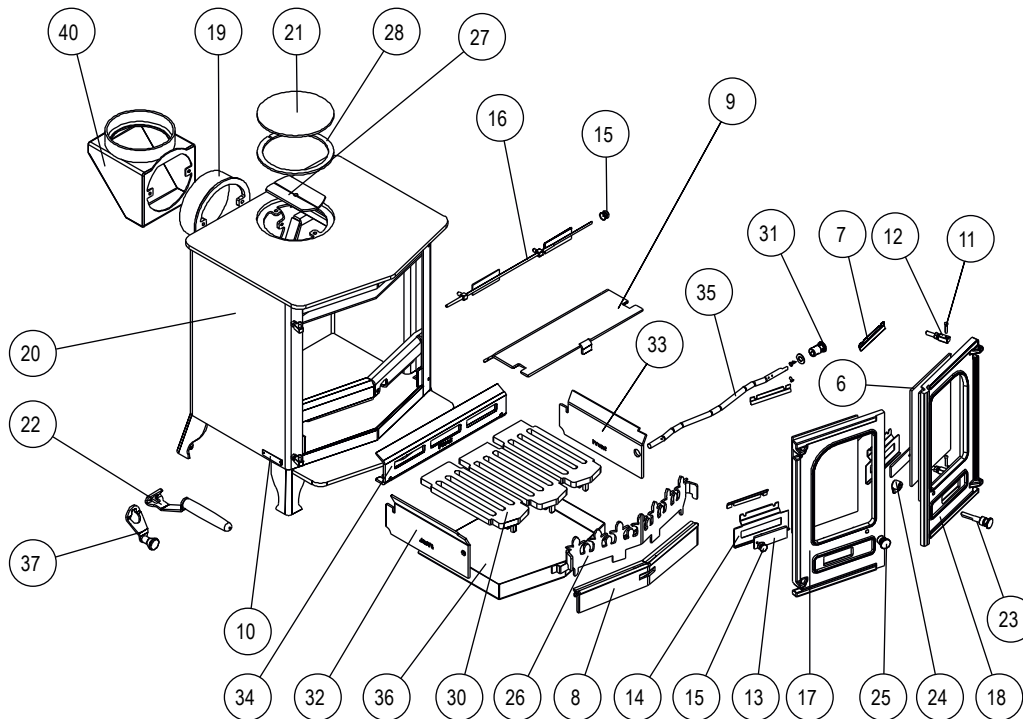

Issue H

Item	Part No.	Description	Ex.Vat.	Inc.Vat.	Item	Part No.	Description	Ex.Vat.	Inc.Vat.
3*	008/LV35/S	Door Seal Set Incl. Adhesive	32.50	39.00	22	012/BV20/A	Ashpan / Door Opening Tool	29.50	35.40
4*	008/FW29	Door Seal Adhesive	7.50	9.00	23	002/DY18	R.H. Door Knob & Spindle	23.00	27.60
5*	008/RW55	Glass Seal Kit	14.50	17.40	24	002/AY14	Door Catch Cam	11.20	13.44
6	006/LW30	Glass (Inc Seal)	39.50	47.40	25	002/DY19	Left Hand Door Knob	16.20	19.44
7	004/GV23	Glass Retainer	4.40	5.28	26	010/DY08	Fuel Retainer	69.00	82.80
8	010/DY14	Wood Ash Retainer	55.50	66.60	27	010/AY51	Clamping Plate	21.00	25.20
9	010/LV32	Throat Plate	66.00	79.20	28	008/NV38	Flue Fixing Rope Seal	8.20	9.84
10	012/LV11B	Serial No. Label	NA		29*	010/EW51	Ash Carrier (Optional Extra)	132.00	158.40
11	008/BW39/S	Hinge Pin Set	4.15	4.98	30**	002/FY03	Grate Plate	39.00	46.80
12	008/FW27	Hinge Post	7.40	8.88	31**	002/DY21	Riddler Knob	24.00	28.80
13	012/TW14	Primary Air Slide	9.00	10.80	32**	010/FY05L	Side Grate Support Plate L.H.	37.50	45.00
14	004/DY26	Primary Air Slide Guide	17.10	20.52	33**	010/FY05R	Side Grate Support Plate R.H.	37.50	45.00
15	002/TW13	Air Control Knob	19.90	23.88	34**	010/FY06	Rear Grate Support Plate	37.50	45.00
16	004/TW48	Airwash Slide	32.50	39.00	35**	010/DY13	Riddler Rod	38.50	46.20
17#	002/GV01/WBA	Left Hand Door Assembly	166.00	199.20	36**	004/LV17	Ashpan	86.00	103.20
18#	002/GV02/WBA	Right Hand Door Assembly	174.00	208.80	37**	008/DY27	Riddling Tool	15.50	18.60
19#	002/CH12B	Flue Collar	79.00	94.80	38*	008/DY23	Riddler Rod Retaining Clips (Pack of 10)	13.80	16.56
20	009/CO8BWBR/	Firebox/Boiler Assy (Country 8B)			39	010/FY20	Multi Fuel Kit (Optional Extra)	240.00	288.00
21	012/TW09	Blanking Plate	26.50	31.80	40#	010/TW33	Vert. Rear Flue Connector (Opt'l Extra)	132.00	158.40