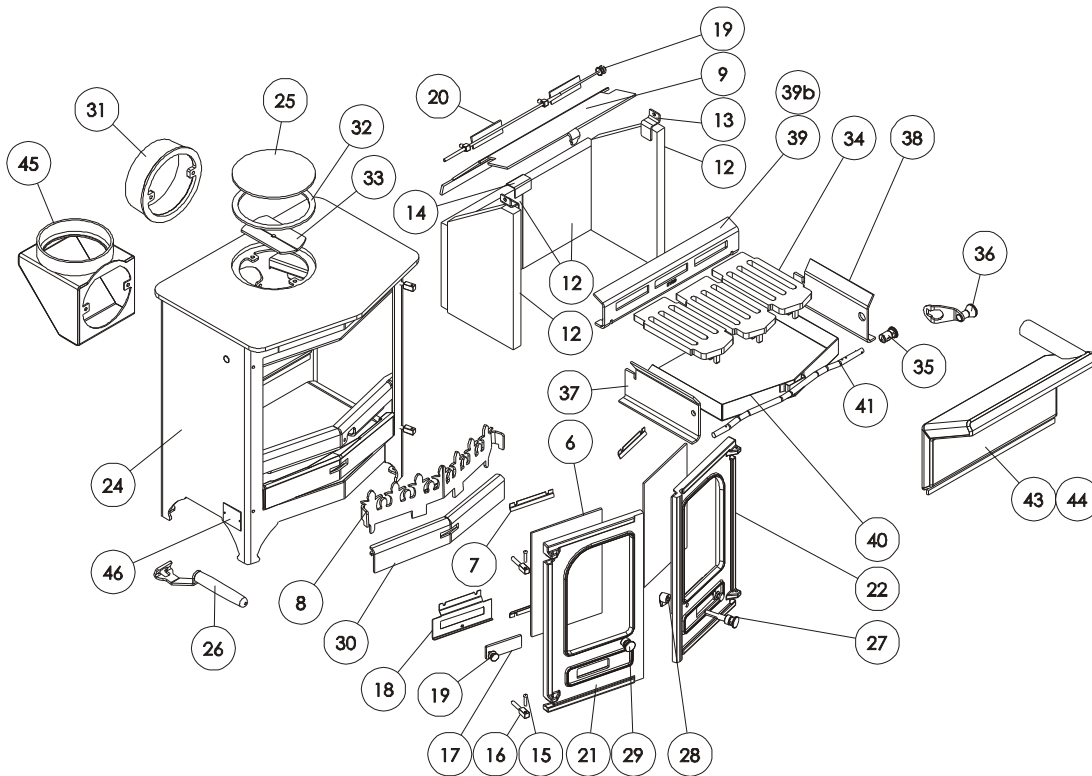

Issue L

Item	Part No.	Description	Ex.Vat.	Inc.Vat.	Item	Part No.	Description	Ex.Vat.	Inc.Vat.
3*	008/LV35/S	Door Seal Set Incl. Adhesive	32.50	39.00	29	002/DY19	Left Hand Door Knob	16.20	19.44
4*	008/FW29	Door Seal Adhesive	7.50	9.00	30	010/DY14	Wood Ash Retainer	55.50	66.60
5*	008/RW55	Glass Seal Kit	14.50	17.40	31#	002/CH12B	Flue Collar	79.00	94.80
6	006/LW30	Glass (Inc Seal)	39.50	47.40	32	008/NV38	Flue Fixing Rope Seal	8.20	9.84
7	004/GV23	Glass Retainer	4.40	5.28	33	010/AY51	Clamping Plate	21.00	25.20
8	010/DY08	Fuel Retainer	69.00	82.80	34**	002/DY03	Grate Plate	38.00	45.60
9	010/DY31	Throat Plate	76.00	91.20	35**	002/DY21	Riddler Knob	24.00	28.80
12	011/GV28S	Set of Fire Bricks	92.00	110.40	36**	008/DY27	Riddling Tool	15.50	18.60
13	004/GV27	Brick Retainer	6.55	7.86	37**	010/DY05L	Side Grate Support Plate L.H.	37.50	45.00
14	004/GV24	Rear Brick Joining Bracket	5.25	6.30	38**	010/DY05R	Side Grate Support Plate R.H.	37.50	45.00
15	008/BW39/S	Hinge Pin Set	4.15	4.98	39**	010/DY06	Rear Grate Support Plate	37.50	45.00
16	008/FW27	Hinge Post	7.40	8.88	39b	010/DY06B	Rear Grate Sup't Plate (Use With Boiler)	37.50	45.00
17	012/TW14	Primary Air Slide	9.00	10.80	40**	004/DY17	Ashpan	86.00	103.20
18	004/DY26	Primary Air Slide Guide	17.10	20.52	41**	010/DY13	Riddler Rod	38.50	46.20
19	002/TW13	Air Control Knob	19.90	23.88	42*	008/DY23	Riddler Rod Retaining Clips (Pack of 10)	13.80	16.56
20	004/TW48	Airwash Slide	32.50	39.00	42a	010/DY20	Multi Fuel Kit (Optional Extra)	200.00	240.00
21#	002/GV01/WBA	Left Hand Door Assembly	166.00	199.20	43	010/TW50	Boiler, Steel (Optional Extra)	250.00	300.00
22#	002/GV02/WBA	Right Hand Door Assembly	174.00	208.80	44	010/TW50/SS	Boiler, Stainless Steel (Optional Extra) ..	440.00	528.00
24	001/DY10	Firebox (Country 6 MkII)			45#	010/TW33	Vert. Rear Flue Connector (Opt'l Extra)	132.00	158.40
25	012/TW09	Blanking Plate	26.50	31.80	46	012/GV11	Serial No. Label		
26	012/BV20/A	Ashpan / Door Opening Tool	29.50	35.40	47*	010/EW51	Ash Carrier (Optional Extra)	132.00	158.40
27	002/DY18	R.H. Door Knob & Spindle	23.00	27.60	48*#	010/GV14	Add-on Shelf	87.00	104.40
28	002/AY14	Door Catch Cam	11.20	13.44					