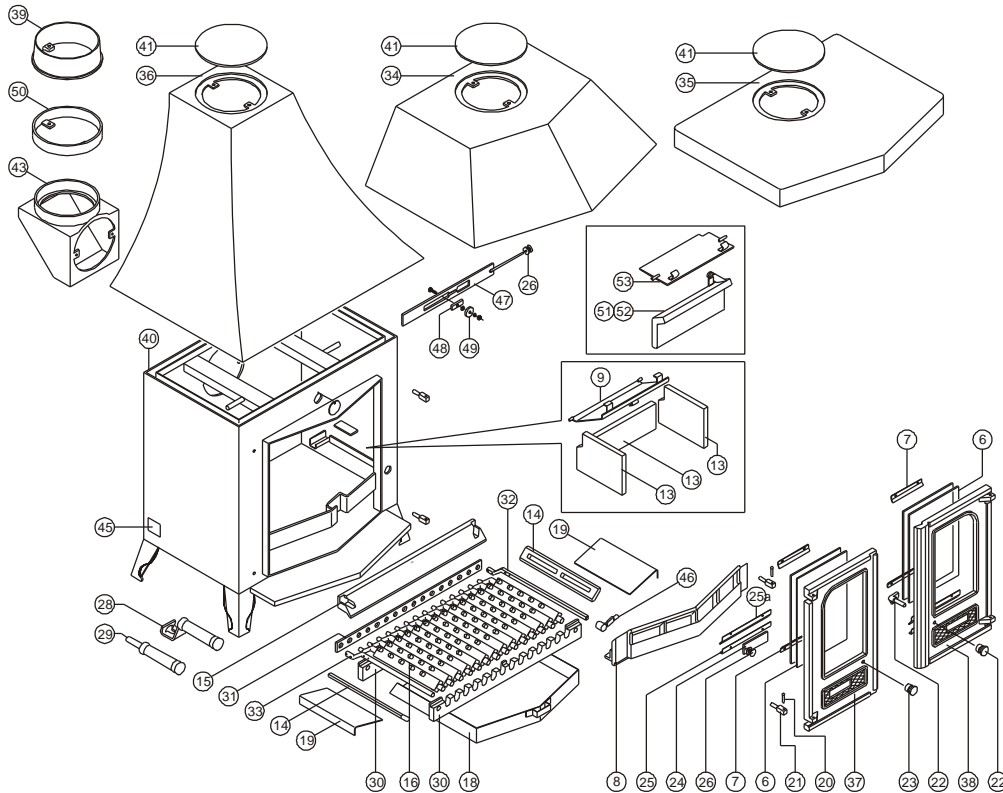

Issue I

Item	Part No.	Description	Ex.Vat.	Inc.Vat.	Item	Part No.	Description	Ex.Vat.	Inc.Vat.
2a*	008/TW35/S	Door Seal Set Incl. Adhesive .....	32.50	39.00	29	012/BV22/A	Riddling Tool .....	20.50	24.60
3*	008/BV32	Canopy / Top Seal .....	32.50	39.00	30	002/BV30	Carrier Bar .....	78.00	93.60
4*	008/FW29	Door Seal Adhesive .....	7.50	9.00	31	012/BV33	Mover Bar .....	67.00	80.40
5*	008/TW75	Glass Seal Kit .....	16.10	19.32	32	012/BV23	Riddler Rod .....	29.50	35.40
6	006/LW30	Glass (Inc Seal) .....	39.50	47.40	33	012/CG05	Idler Rod .....	37.50	45.00
7	004/EW23	Glazing Bar .....	4.40	5.28	34#	010/BV06	Low Canopy .....	NA	
8	002/BV07	Front Fire Bars .....	126.00	151.20	35#	010/BV05	Flat Top .....	NA	
9	010/BV31	Throat Plate .....	79.00	94.80	36#	010/BV04	High Canopy .....	NA	
13	011/BV285	Set of Fire Bricks (3) .....	89.00	106.80	37#	002/TW01	Left Hand Door .....	NA	
14	002/EW15	Side Fire Plate .....	37.50	45.00	38#	002/BV02/A	Right Hand Door Assembly .....	NA	
15	002/BV16	Back Fire Plate .....	71.00	85.20	39#	002/CH12B	Flue Collar .....	79.00	94.80
16	002/CG01	Bottom Grate Bar .....	18.30	21.96	40	001/BV10	Firebox (Country 12 M/F)		
17	002/CG01S14	Set of Grate Bars (14 Per Set) .....	210.00	252.00	41	012/TW09	Blanking Plate .....	26.50	31.80
18	004/BV17	Ashpan .....	88.00	105.60	43#	010/TW33	Vert. Rear Flue Connector (Opt'l Extra)	132.00	158.40
19	004/BV19	Ash Shedding Plate .....	18.30	21.96	44*	010/EW51	Ash Carrier (Optional Extra) .....	132.00	158.40
20	008/BW39/S	Hinge Pin Set .....	4.15	4.98	45	012/BV11	Serial No. Label .....	NA	
21	008/FW27	Hinge Post .....	7.40	8.88	46	002/TW34	Riddler Knob & Lever .....	30.00	36.00
22	008/BV03/A	Door Catch Assembly .....	25.50	30.60	47	012/BV14	Secondary Air Slide .....	22.50	27.00
23	002/BV12	Left Hand Door Knob .....	NA		48	012/FV14/2	Secondary Air Slide Guide .....	3.60	4.32
24	012/TW14	Primary Air Slide .....	9.00	10.80	49	012/FV14/3	Secondary Air Slide Retainer .....	4.15	4.98
25	004/TW18	Primary Air Slide Guide (Lower) .....	11.10	13.32	51	010/BV25	Boiler, Steel (Optional Extra) .....	290.00	348.00
25a	004/BV18	Primary Air Slide Guide (Upper) .....	16.70	20.04	52	010/BV25/SS	Boiler, Stainless Steel (Optional Extra) ..	500.00	600.00
26	002/TW13	Air Control Knob .....	19.90	23.88	53	010/BV35	Throat Plate (For Use With Boiler) .....	50.50	60.60
28	012/BV20/A	Ashpan / Door Opening Tool .....	29.50	35.40					