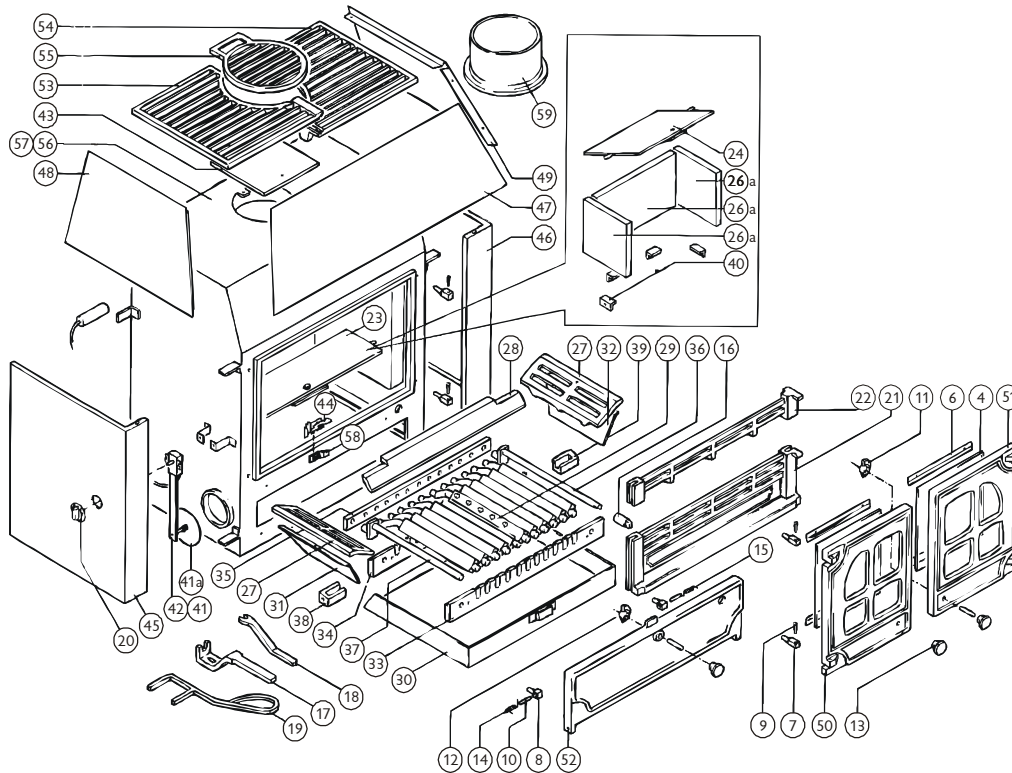

Issue F

Item	Part No.	Description	Ex.Vat.	Inc.Vat.	Item	Part No.	Description	Ex.Vat.	Inc.Vat.
3a*	008/BW35S	Door Seal Set Inc Adhesive	32.50	39.00	32	004/BW19R	Ash Shedding Plate R.H.	9.20	11.04
3b*	008/FW29	Door Seal Adhesive	7.50	9.00	33	002/CG02F	Carrier Bar Front	58.50	70.20
4	006/BW30	Glass (Inc Seal)	58.00	69.60	34	002/CG02R	Carrier Bar Rear	58.50	70.20
4a*	008/RW55	Glass Seal Kit	14.50	17.40	35	012/CG03	Mover Bar	49.50	59.40
6	004/BW23	Glass Retainer	4.40	5.28	36	012/CG04	Riddler Rod	38.00	45.60
7	008/FW27	Hinge Post	7.40	8.88	37	012/CG05	Idle Rod	37.50	45.00
8	008/FW28	Hinge Post	7.75	9.30	38	002/CG07	Carrier Bar Support L.H.	9.45	11.34
9	008/BW39/S	Hinge Pin Set	4.15	4.98	39	002/CG08	Carrier Bar Support R.H.	9.45	11.34
10	008/BW40/S	Hinge Pin A/P Door Set	5.25	6.30	40	012/BW27	Firebrick Angle (CW50)	11.10	13.32
11	008/BW41/A	Door Catch Assembly R.H.	25.50	30.60	41	008/BW49	Thermostat (CW50)	66.00	79.20
12	008/BW42/A	Door Catch Assembly Ashpit	25.50	30.60	41a	008/BW57	Thermostat Flap 90mm Dia	10.10	12.12
13	002/HV12	Door Knob L.H. (Round)	17.00	20.40	42	008/BW48	Thermostat (CW50B)	88.00	105.60
14	008/BW43L	Ashpit Door Spring L.H.	4.95	5.94	43	013/175/175	Blanking Plate	26.50	31.80
15	008/BW43R	Ashpit Door Spring R.H.	4.95	5.94	44	004/BW46	Over Run Catch	12.40	14.88
16	002/CG06	Riddler Knob	22.50	27.00	45#	005/BW05L	Side Panel L.H.	NA	
17	002/BW20	Riddler/Ashpan Tool	29.00	34.80	46#	005/BW05R	Side Panel R.H.	NA	
18	002/BW26	Door Opening Tool	12.10	14.52	47#	005/BW06F	Hood Panel Front	NA	
19	012/BW28	Tube Cleaning Tool (CW50B)	19.50	23.40	48#	005/BW06L	Hood Panel L.H.	NA	
20	008/BW50	Thermostat Knob	5.25	6.30	49#	005/BW06R	Hood Panel R.H.	NA	
21	002/BW07	Front Fire Bar	126.00	151.20	50#	003/BW01	Door L.H.	NA	
22	002/BW08	Deepening Bar	65.00	78.00	51#	003/BW02	Door R.H.	NA	
23	010/BW31	Throatplate (CW50B)	64.00	76.80	52#	003/BW03	Ashpit Door	NA	
24	010/BW32	Throat Plate (CW50)	84.00	100.80	53#	003/BW37/1	Top Grid L.H.	NA	
26a	011/BW34/S	Set of Bricks	116.00	139.20	54#	003/BW37/2	Top Grid R.H.	NA	
27	002/BW15	Side Plate	35.50	42.60	55#	003/BW38	Insert Grid	NA	
27a	002/BW15/AL	Side Plate C/W Ash Plate L.H.	39.00	46.80	56	001/BW10	Firebox (CW50)		
27b	002/BW15AR	Side Plate C/W Ash Plate R.H.	39.00	46.80	57	009/CW50B/A	Firebox Assembly (CW50B)	NA	
28	002/BW16	Back Fire Plate	51.00	61.20	58	012/BW45	Ashpit Door Bracket	NA	
29	002/CG01	Bottom Grate Bar	18.30	21.96	59	002/CH12A	Flue Collar	NA	
29a	002/CG01S11	Set of Grate Bars (11 Per Set)	166.00	199.20	59a#	003/CH12A	Flue Collar Enamelled	NA	
30	004/BW17	Ashpan	88.00	105.60	60*	010/BW51	Ash Carrier (Optional Extra)	132.00	158.40
31	004/BW19L	Ash Shedding Plate L.H.	9.20	11.04	61*	008/TH02/L	Low Level Pipe Stat (Opt'l Extra)	66.00	79.20