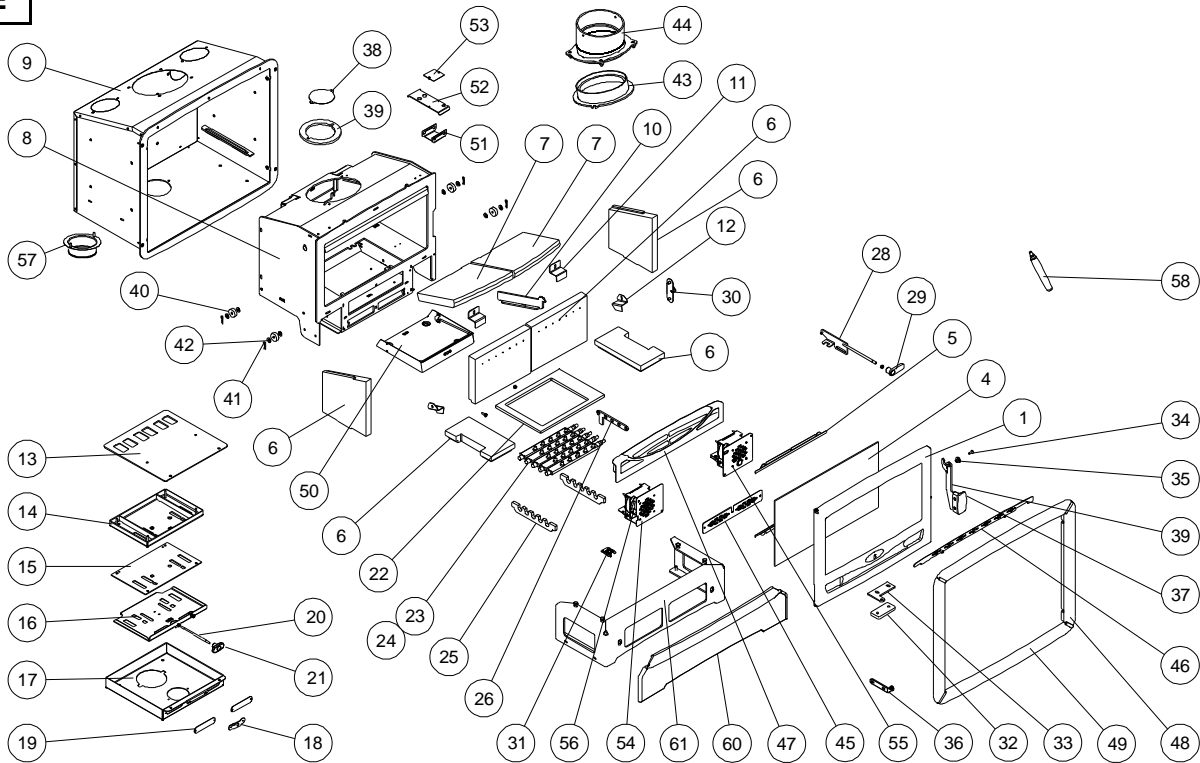

Issue E

Item	Part No.	Description	Ex.Vat.	Inc.Vat.	Item	Part No.	Description	Ex.Vat.	Inc.Vat.
1#	002/MR001/A	Door Assembly	315.00	378.00	32	010/MR025	Hinge Spacer	26.00	31.20
2*	008/MR085	Glass Seal	12.90	15.48	33	010/MR026	Upper Hinge Bracket	5.60	6.72
3*	008/MR086	Door Seal	31.00	37.20	34	008/FFS018	6x12 CSK Allen Screw	0.30	0.36
4	006/MR019	Glass	78.00	93.60	35	008/MR047	Handle Pivot Boss	7.10	8.52
5	004/XR074	Glass Retainer	10.10	12.12	36	002/XR020	Lower Hinge Bracket	18.20	21.84
6	011/MR0285	Set of Side, Back & Base Bricks	72.00	86.40	37	010/MR038	Door Handle Assembly	5.60	6.72
7	011/MR0315	Set of Baffle Firebricks	49.00	58.80	38	004/CR064	Duct Coverplate	10.70	12.84
8	001/MR010	Firebox			39	008/MR091	Inlet Gasket	11.80	14.16
9	010/MR011	Convection Casing			40	010/XR085	Roller	3.95	4.74
10	010/MR087	Throat Plate Support Bracket	26.00	31.20	41	008/FFP006	'R' Clip	0.10	0.12
11	004/XR008	Brick Bracket Rear	3.95	4.74	42	008/FFW007	M8x17 Washer	0.10	0.12
12	004/XR025	Brick Bracket Side	3.95	4.74	43	010/XR098	6" Lower Flue Adaptor	56.50	67.80
13	008/MR106	Airbox Gasket	13.40	16.08	44	010/XR096	6" Upper Flue Adaptor	104.00	124.80
14	010/MR095	Airbox	72.00	86.40	45	004/MR105	Lower Grill	7.10	8.52
15	010/MR005	Air Control Plate	3.95	4.74	46	004/MR027	Top Screen	11.40	13.68
16	004/MR007	Air Slide Control	40.50	48.60	47	002/MR017	Fence	52.00	62.40
17	004/MR097	Airbox Cover	46.00	55.20	48#	002/MR112	Side Trim	50.00	60.00
18	004/BR009	Seal Retainer	5.60	6.72	49#	002/MR113	Top/Bottom Trim	50.00	60.00
19	004/MR098	Air Inlet Cover	8.70	10.44	50	004/MR016	Ashpan	49.50	59.40
20	008/KS124	Air Control Rod	14.50	17.40	51	004/MR115	Serial No Bracket		
21	002/MR067	Air Control Knob	21.00	25.20	52	004/MR116	Serial Plate Carrier		
22	010/MR024	Grate Cover Plate	10.10	12.12	53	012/MR014	Serial No Label		
23	002/CG0155	Set of Grate Bars (5)	76.00	91.20	54	010/MR096	LH Fan Assembly	40.50	48.60
24	002/CG01	Bottom Grate Bar	18.30	21.96	55	010/MR093	RH Fan Assembly	28.50	34.20
25	010/MR022	Carrier Bar	10.10	12.12	56	008/MR099	Fan	44.50	53.40
26	010/MR023	Mover Bar	10.70	12.84	57	010/MR126	100mm Spigot Assy	56.50	67.80
28	010/MR051	Riddler Assembly	16.60	19.92	58	008/PX95	Ashpan Tool	38.50	46.20
29	002/MR069	Riddler Handle	21.00	25.20	59*	008/TH08	Charnwood Gloves	16.20	19.44
30	004/MR044	Latch	11.20	13.44	60#	002/MR114	Lower Fireplace Trim (Optional Extra) .	120.00	144.00
31	004/MR110	Thermal Switch Mounting	4.60	5.52	61	010/XR093	Fireplace Stand (Optional Extra)	62.00	74.40