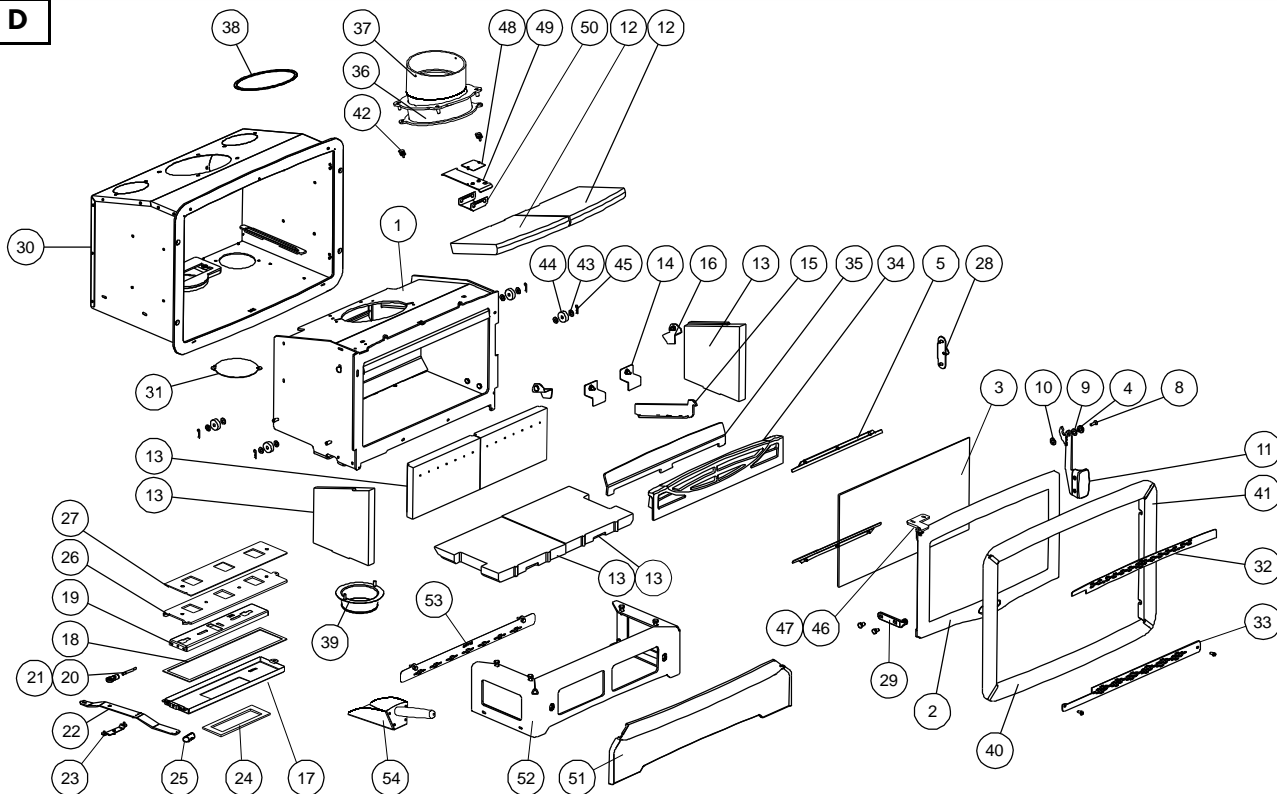

Issue D

Item	Part No.	Description	Ex.Vat.	Inc.Vat.	Item	Part No.	Description	Ex.Vat.	Inc.Vat.
1	001/XR010	Firebox			28	004/MR044	Latch Plate	11.20	13.44
2#	002/XR001/A	Door Assembly	230.00	276.00	29	002/XR020	Lower Hinge Bracket	18.20	21.84
3	006/MR019	Glass	78.00	93.60	30	010/XR011	Convection Casing		
4	008/MR047	Handle Pivot Boss	7.10	8.52	31	004/MR060	Air Duct Cover	11.40	13.68
5	004/XR074	Glass Retainer	10.10	12.12	32	004/XR027	Screen Top	11.40	13.68
6*	008/MR085	Glass Seal	12.90	15.48	33	004/XR026	Screen Lower	11.40	13.68
7*	008/XR076	Door Seal	45.00	54.00	34	002/MR017	Fence	52.00	62.40
8	008/FFS046	M6x20 CSK Allen Screw	0.30	0.36	35	010/MR078	Ash Barrier	16.60	19.92
9	008/FFW027	M10 Wavy Washer	1.26	1.51	36	010/XR098	6" Lower Flue Adaptor	56.50	67.80
10	008/FFW007	M10x19 Washer	0.10	0.12	37	010/XR096	6" Upper Flue Adaptor	104.00	124.80
11	010/MR038	Handle Assembly			38	008/XR044	Inner Flue Gasket	11.40	13.68
12	011/MR031S	Set of Baffle Firebricks	49.00	58.80	39	010/MR126	100mm Spigot Assy	56.50	67.80
13	011/XR030S	Set Base, Back & Side Bricks	89.00	106.80	40#	002/MR113	Top/Bottom Trim	50.00	60.00
14	004/XR008	Back Brick Bracket	3.95	4.74	41#	002/XR112	Side Trim	50.00	60.00
15	010/XR087	Throat Plate Support Bracket	28.50	34.20	42	004/GR090	Fastener Retainer	0.88	1.06
16	004/XR025	Side Brick Bracket	3.95	4.74	43	008/FFW007	M8 Washer	0.10	0.12
17	004/XR055	Air Slide Cover	46.00	55.20	44	010/XR085	Roller	3.95	4.74
18	008/XR063	Air Box Upper Gasket	15.10	18.12	45	008/FFP006	R-Pin	0.10	0.12
19	004/XR007	Air Control Slider	16.60	19.92	46	010/XR041	Upper Hinge Bracket	7.10	8.52
20	004/XR064	Control Rod	7.10	8.52	47	010/XR042	Hinge Spacer	5.60	6.72
21	008/FFM056	Rod End	16.50	19.80	48	012/XR014	Serial No Label		
22	010/XR022	Air Slide Control Handle	15.20	18.24	49	004/MR116	Serial Plate Carrier		
23	004/XR058	Clicker Assembly	14.00	16.80	50	004/MR115	Serial No bracket		
24	008/XR062	Airbox Lower Gasket	12.90	15.48	51#	002/MR114	Fireplace Trim (Optional Extra)	120.00	144.00
25	008/XR012	Control Knob	9.10	10.92	52	010/XR093	Fireplace Stand (Optional Extra)	62.00	74.40
26	004/XR072	Air Control Plate	44.00	52.80	53	004/MR118	Fireplace Trim Infill	10.80	12.96
27	008/XR073	Air Control Gasket	10.00	12.00	54	010/XR088	Ash Scoop	16.60	19.92