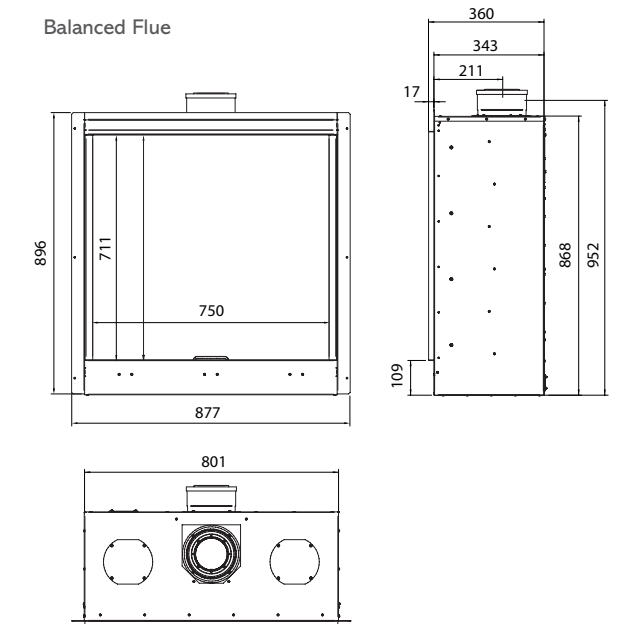

Balanced Flue